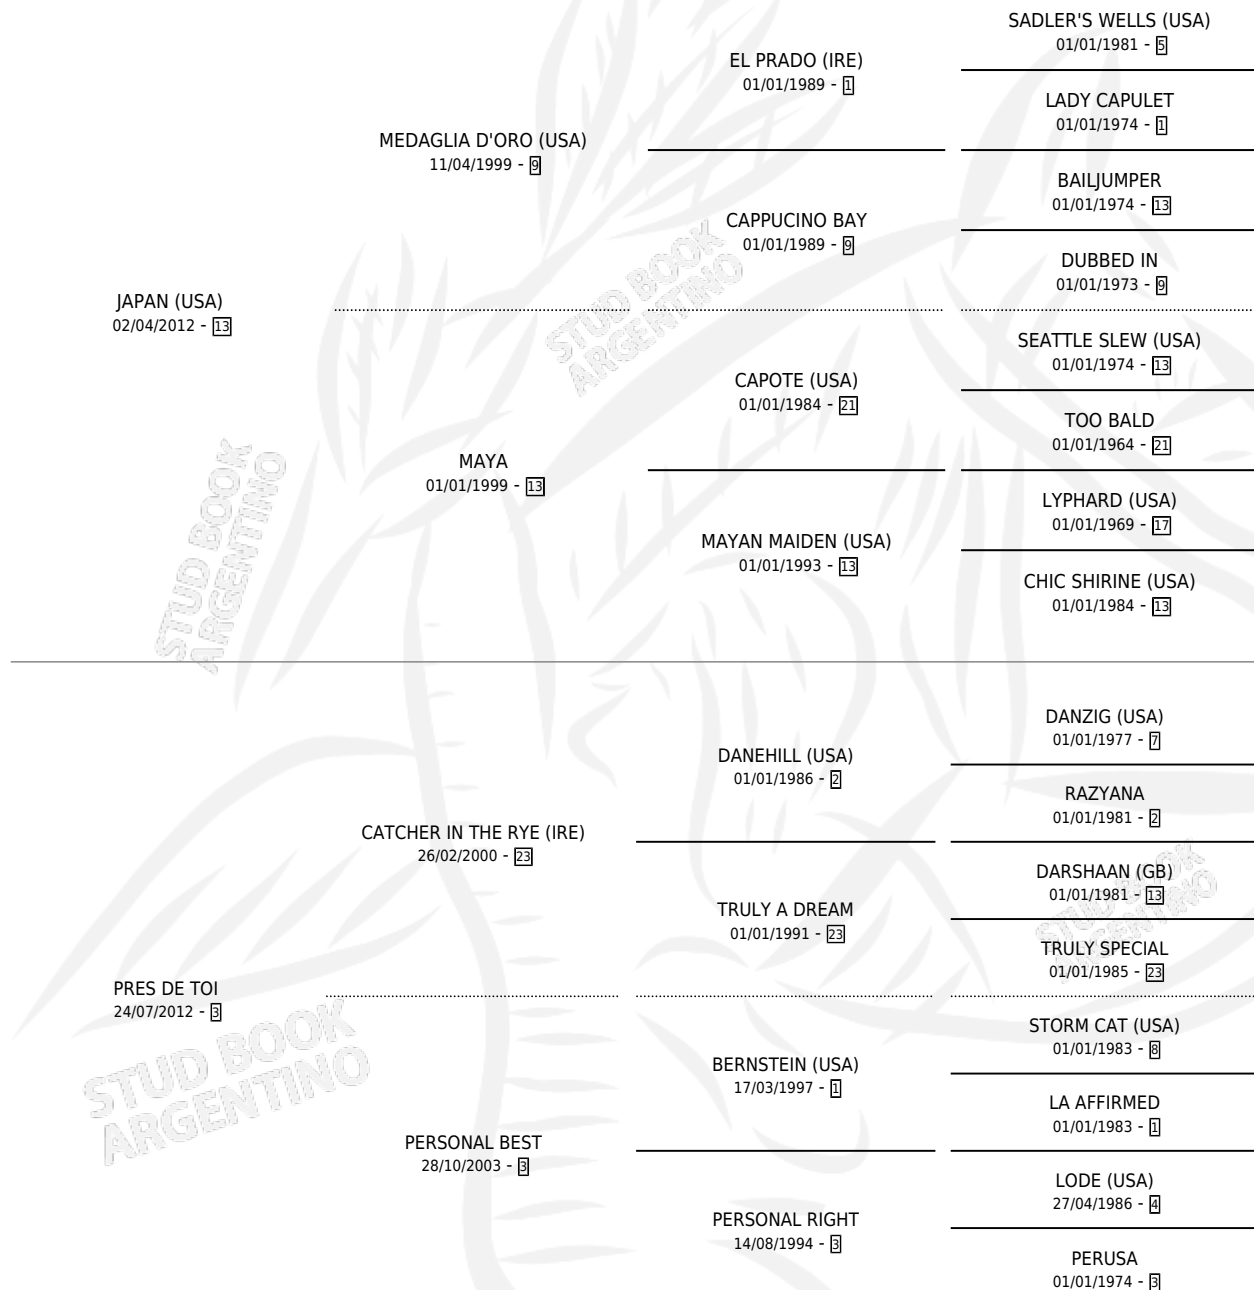

PREMIER CHESS

por JAPAN (USA) y PRES DE TOI por CATCHER IN THE RYE (IRE)

Argentina · Macho · Zaino · SP · 28/07/2022
Familia 3-b · Volumen 44

ESTADO

TIPIFICACIÓN SANGUÍNEA	X
TIPIFICACIÓN POR ADN	✓
PASAPORTE	✓
IDENTIFICACIÓN POR MICROCHIP	✓
REPRODUCTOR	X

Lugar de nacimiento: Santa Maria De Araras
Criador: Santa Maria De Araras

PEDIGREE

CAMPAÑA

Solo carreras oficiales de Argentina

POR EDAD

EDAD	CC	1°	2°	3°	4°	5°	NP	CLC	CLG	CLCG1	CLGG1	IMPORTE	GANANCIA / CC
2 AÑOS	2	0	0	0	0	1	1	0	0	0	0	\$300,000	\$150,000
3 AÑOS	7	0	1	2	1	2	1	0	0	0	0	\$5,372,150	\$767,450
TOTALES	9	0	1	2	1	3	2	0	0	0	0	\$5,672,150	\$630,239
%		0.0%	11.1%	22.2%	11.1%	33.3%	22.2%	0.0%	0.0%	0.0%	0.0%		