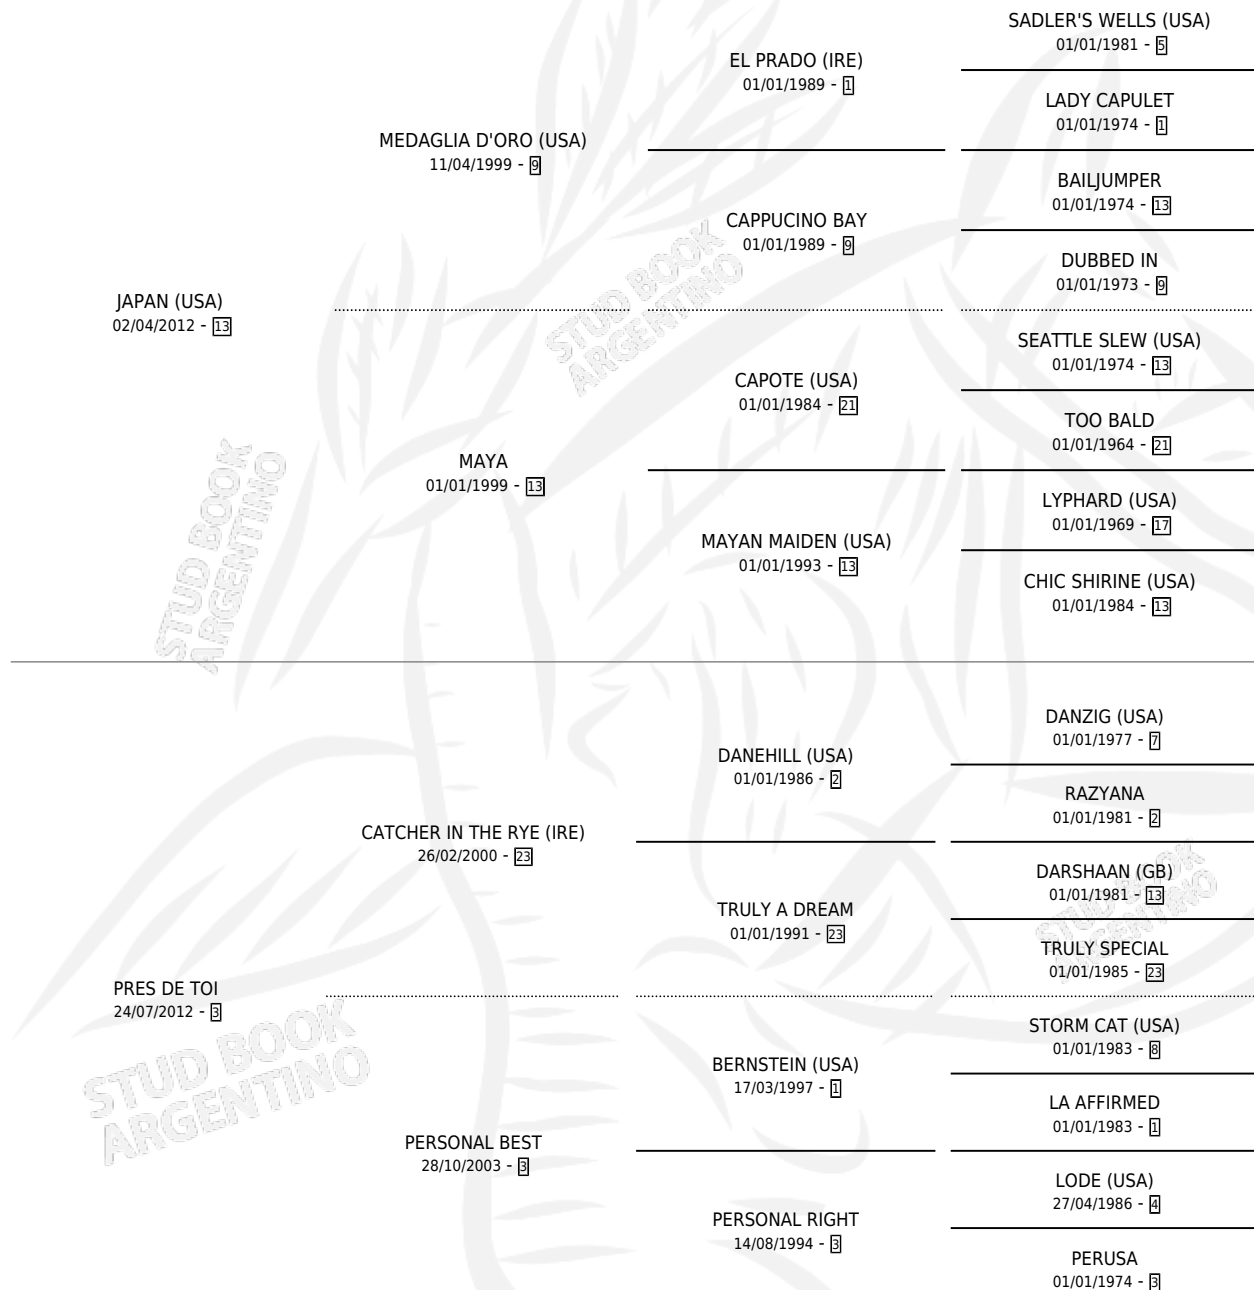

# PREMIER CHESS

por JAPAN (USA) y PRES DE TOI por CATCHER IN THE RYE (IRE)

Argentina · Macho · Zaino · SP · 28/07/2022  
Familia 3-b · Volumen 44

## ESTADO

TIPIFICACIÓN SANGUÍNEA	X
TIPIFICACIÓN POR ADN	✓
PASAPORTE	✓
IDENTIFICACIÓN POR MICROCHIP	✓
REPRODUCTOR	X

**Lugar de nacimiento:** Santa Maria De Araras  
**Criador:** Santa Maria De Araras