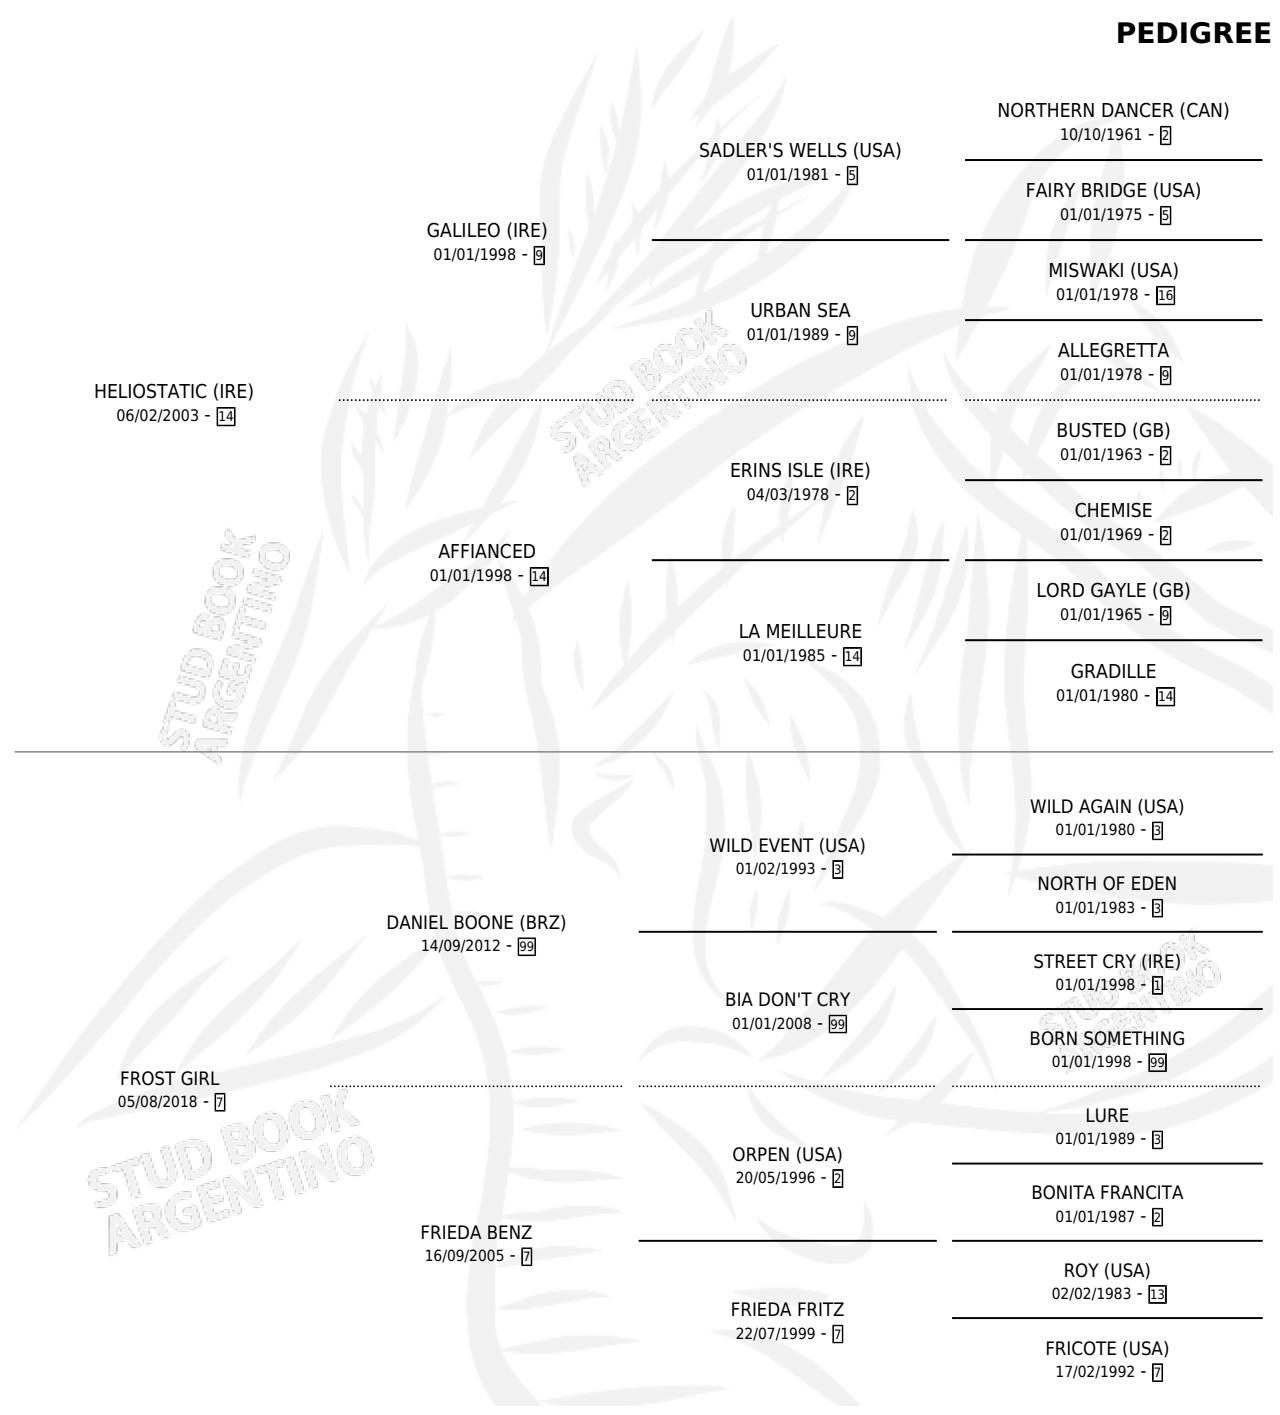

FRONTERIZO

por **HELIOSTATIC (IRE)** y **FROST GIRL** por **DANIEL BOONE (BRZ)**

Argentina · Macho · Zaino · SP · 14/07/2022
Familia 7 · Volumen 44

ESTADO

TIPIFICACIÓN SANGUÍNEA	X
TIPIFICACIÓN POR ADN	✓
PASAPORTE	✓
IDENTIFICACIÓN POR MICROCHIP	✓
REPRODUCTOR	X

Lugar de nacimiento: Santa Maria De Araras
Criador: Santa Maria De Araras

PEDIGREE

CAMPAÑA

Solo carreras oficiales de Argentina

POR EDAD

EDAD	CC	1°	2°	3°	4°	5°	NP	CLC	CLG	CLCG1	CLGG1	IMPORTE	GANANCIA / CC
3 AÑOS	9	1	1	0	0	0	7	0	0	0	0	\$6,394,800	\$710,533
TOTALES	9	1	1	0	0	0	7	0	0	0	0	\$6,394,800	\$710,533
%		11.1%	11.1%	0.0%	0.0%	0.0%	77.8%	0.0%	0.0%	0.0%	0.0%		