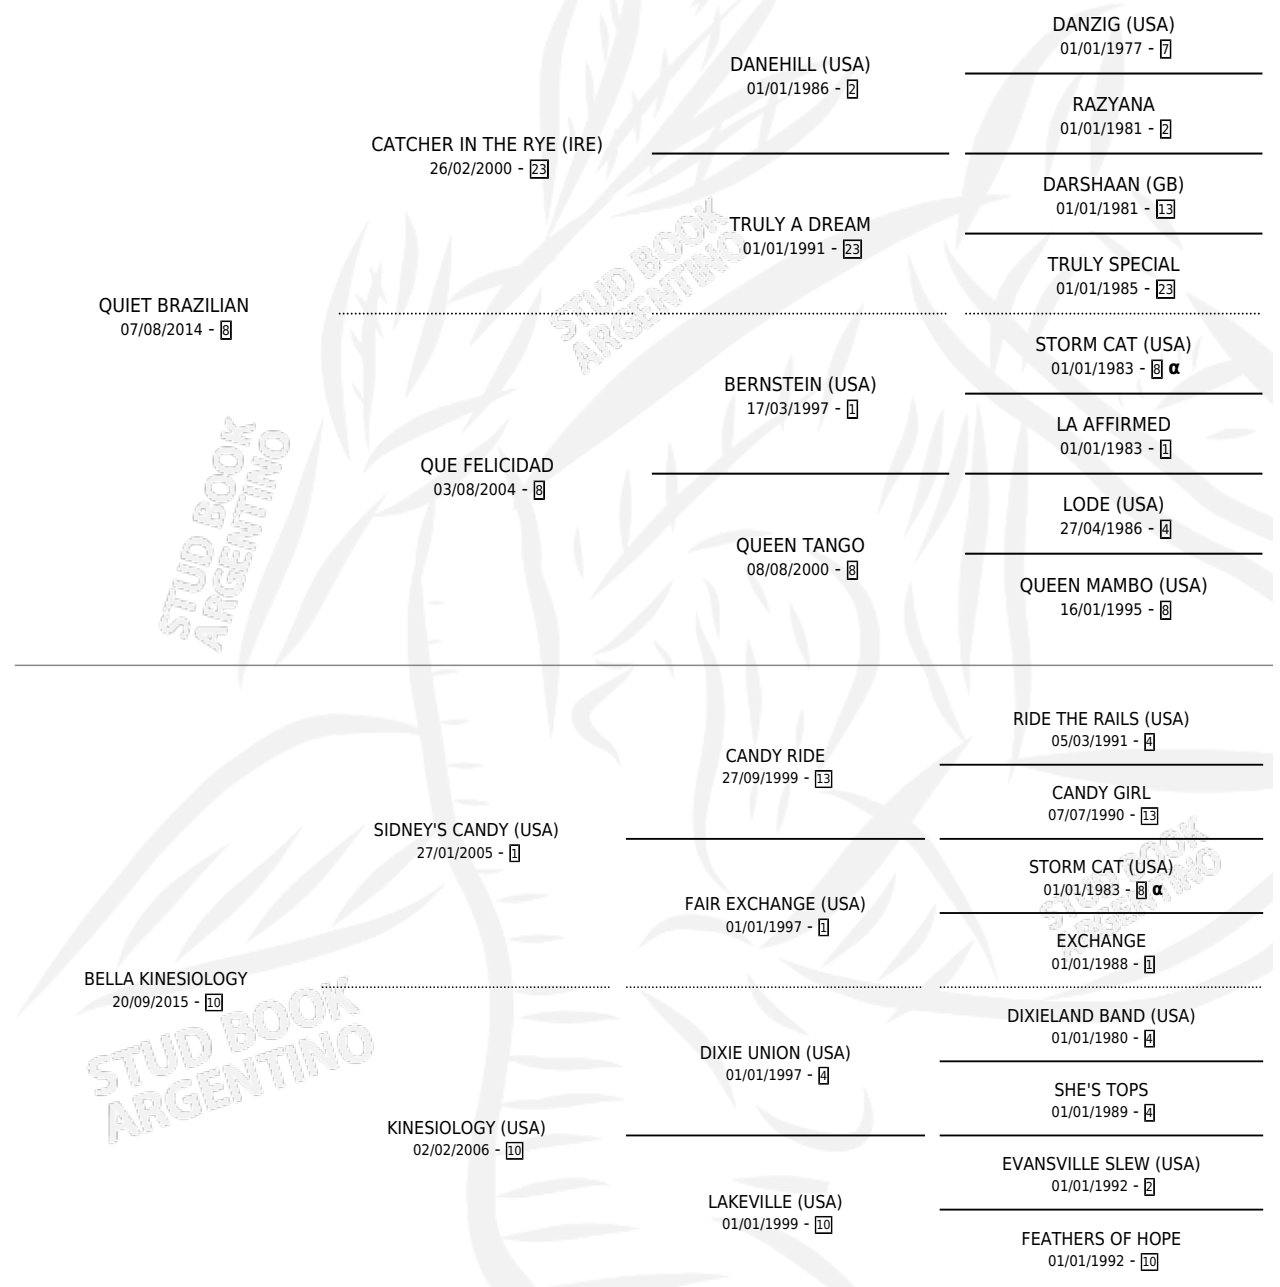

## PEDIGREE

por QUIET BRAZILIAN y BELLA KINESIOLOGY por  
SIDNEY'S CANDY (USA)

Argentina · Hembra · Zaino · SP · 18/07/2022  
Familia 10-a · Volumen 44

### ESTADO

TIPIFICACIÓN SANGUÍNEA	X
TIPIFICACIÓN POR ADN	✓
PASAPORTE	✓
IDENTIFICACIÓN POR MICROCHIP	✓
REPRODUCTOR	X

**Lugar de nacimiento:** Los Bayitos

**Criador:** Los Bayitos

INBREEDING : α