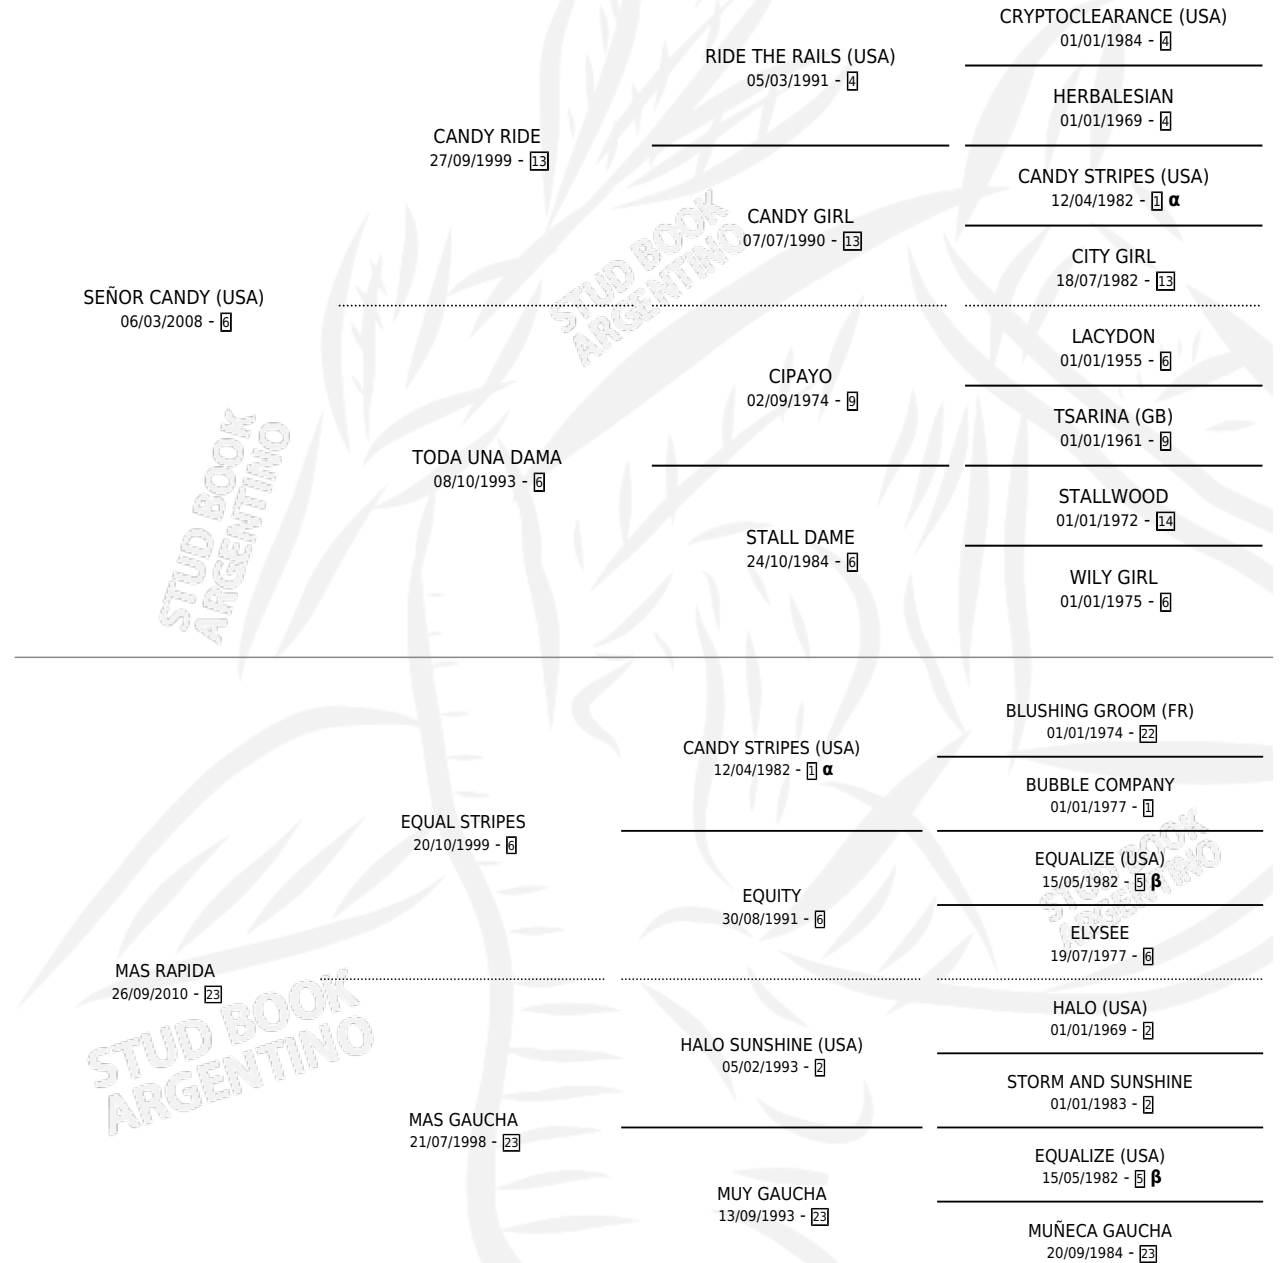

RAPIDA CANDY

por SEÑOR CANDY (USA) y MAS RAPIDA por EQUAL STRIPES

Argentina · Hembra · Alazan · SP · 09/08/2022
Familia 23-a · Volumen 44

ESTADO

TIPIFICACIÓN SANGUÍNEA	X
TIPIFICACIÓN POR ADN	✓
PASAPORTE	✓
IDENTIFICACIÓN POR MICROCHIP	✓
REPRODUCTOR	X

Lugar de nacimiento: L Y R

Criador: L Y R

PEDIGREE

INBREEDING : α, β

RAPIDA CANDY

Datos oficiales del Stud Book Argentino

Documento generado el 26/04/2026

studbook.org.ar