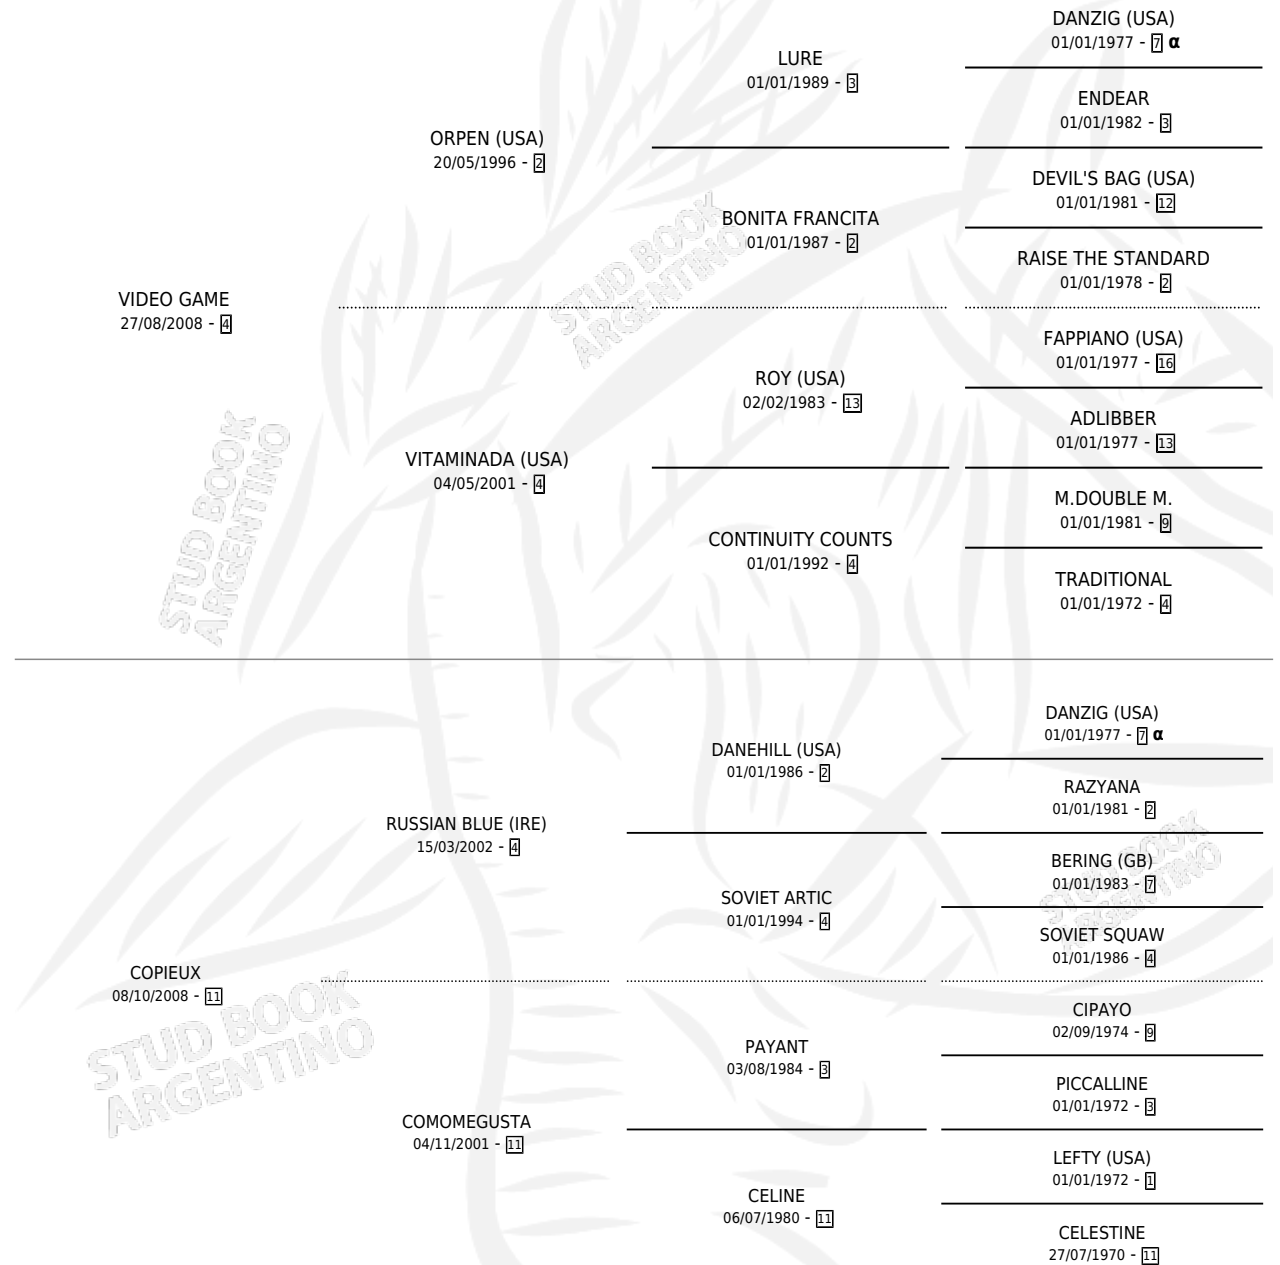

CHADETTE

por VIDEO GAME y COPIEUX por RUSSIAN BLUE (IRE)

Argentina · Hembra · Zaino · SP · 12/11/2020
Familia 11-g · Volumen 44

ESTADO

TIPIFICACIÓN SANGUÍNEA	X
TIPIFICACIÓN POR ADN	X
PASAPORTE	X
IDENTIFICACIÓN POR MICROCHIP	✓
REPRODUCTOR	X

Lugar de nacimiento: Abra El Hinojo

Criador: Abra El Hinojo

PEDIGREE

INBREEDING : α

CHADETTE

Datos oficiales del Stud Book Argentino

Documento generado el 04/05/2026

studbook.org.ar