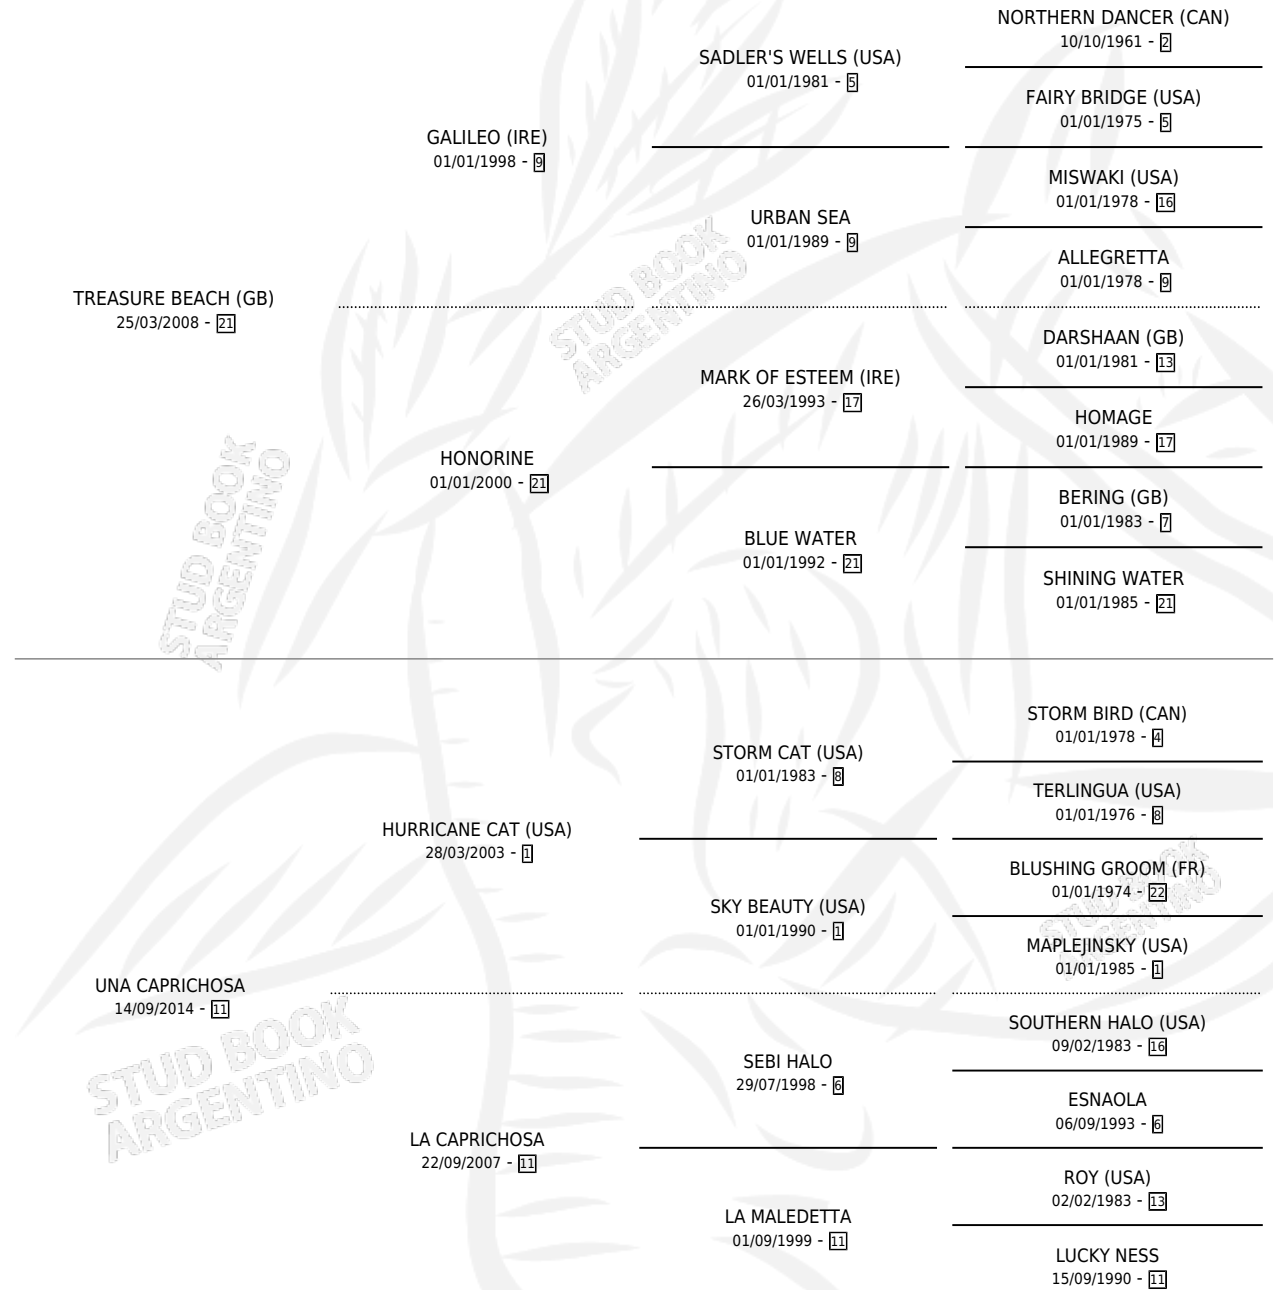

PLAYA DE CAPRI

por **TREASURE BEACH (GB)** y **UNA CAPRICHOSA** por **HURRICANE CAT (USA)**

Argentina · Hembra · Zaino · SP · 17/07/2022
Familia 11-c · Volumen 44

ESTADO

TIPIFICACIÓN SANGUÍNEA	X
TIPIFICACIÓN POR ADN	✓
PASAPORTE	✓
IDENTIFICACIÓN POR MICROCHIP	✓
REPRODUCTOR	X

Lugar de nacimiento: Don Santiago
Criador: Don Santiago

PEDIGREE

CAMPAÑA

Solo carreras oficiales de Argentina

POR EDAD

EDAD	CC	1°	2°	3°	4°	5°	NP	CLC	CLG	CLCG1	CLGG1	IMPORTE	GANANCIA / CC
2 AÑOS	3	0	0	0	1	1	1	0	0	0	0	\$1,020,000	\$340,000
3 AÑOS	8	1	1	1	2	3	0	0	0	0	0	\$10,197,800	\$1,274,725
TOTALES	11	1	1	1	3	4	1	0	0	0	0	\$11,217,800	\$1,019,800
%		9.1%	9.1%	9.1%	27.3%	36.4%	9.1%	0.0%	0.0%	0.0%	0.0%		