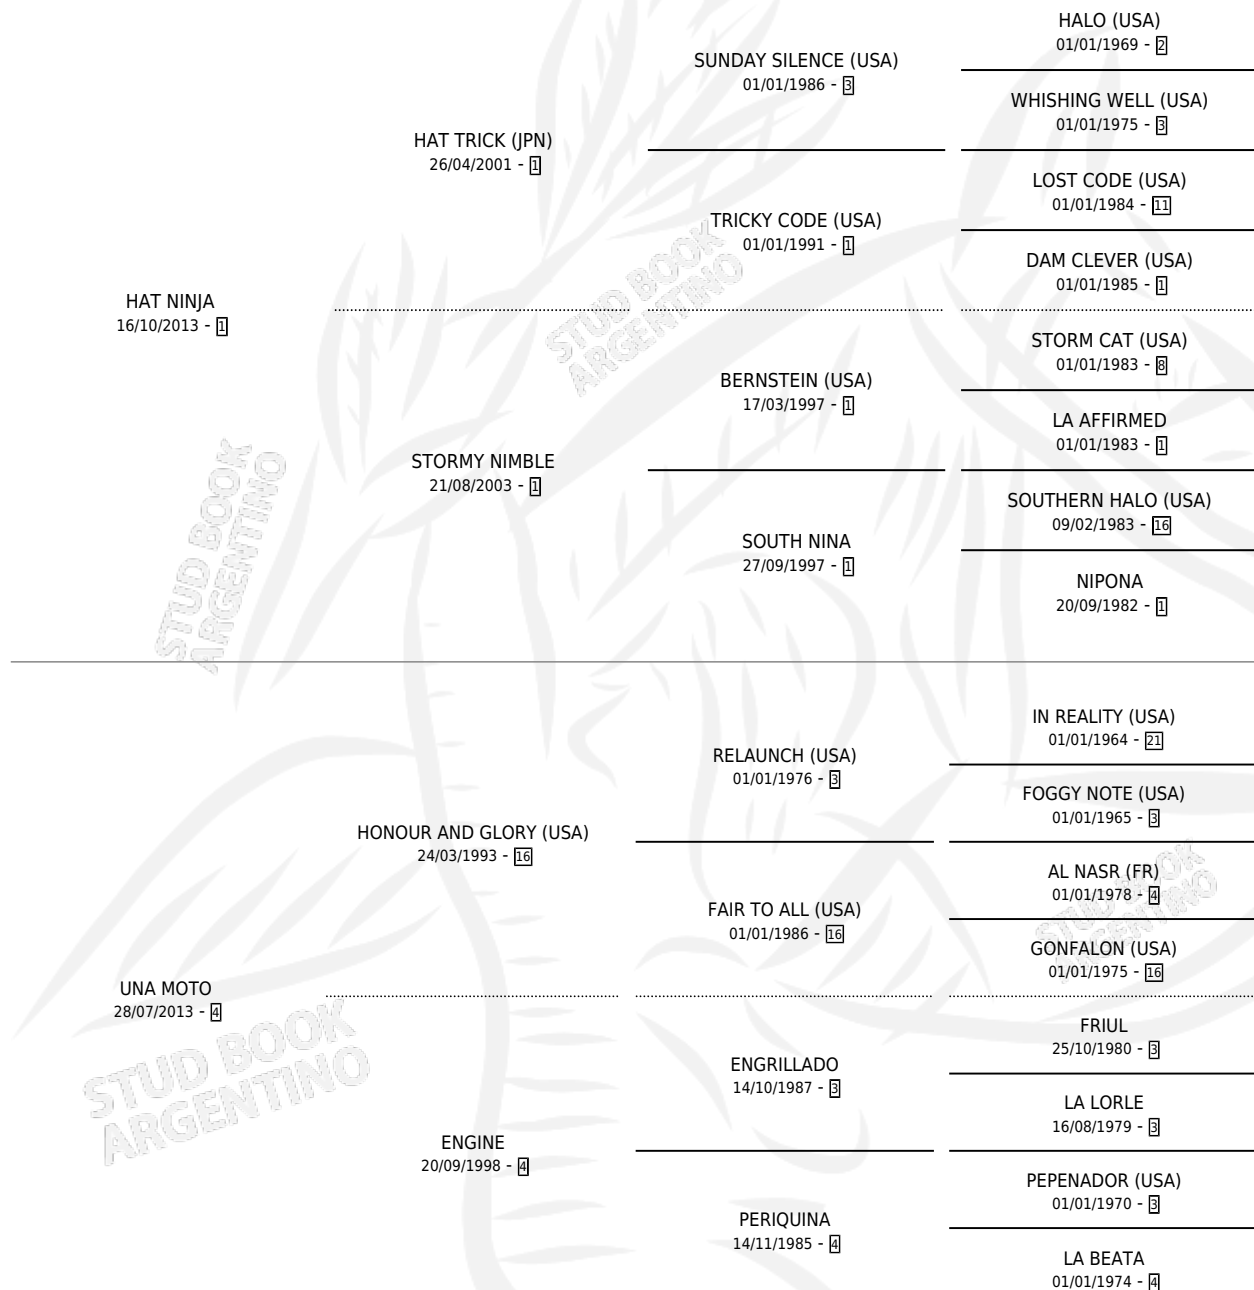

MOTO NINJA

por HAT NINJA y UNA MOTO por HONOUR AND GLORY (USA)

Argentina · Hembra · Zaino Doradillo · SP · 21/07/2022
Familia 4-i · Volumen 44

ESTADO

TIPIFICACIÓN SANGUÍNEA	X
TIPIFICACIÓN POR ADN	✓
PASAPORTE	✓
IDENTIFICACIÓN POR MICROCHIP	✓
REPRODUCTOR	X

Lugar de nacimiento: Don Santiago

Criador: Don Santiago

PEDIGREE