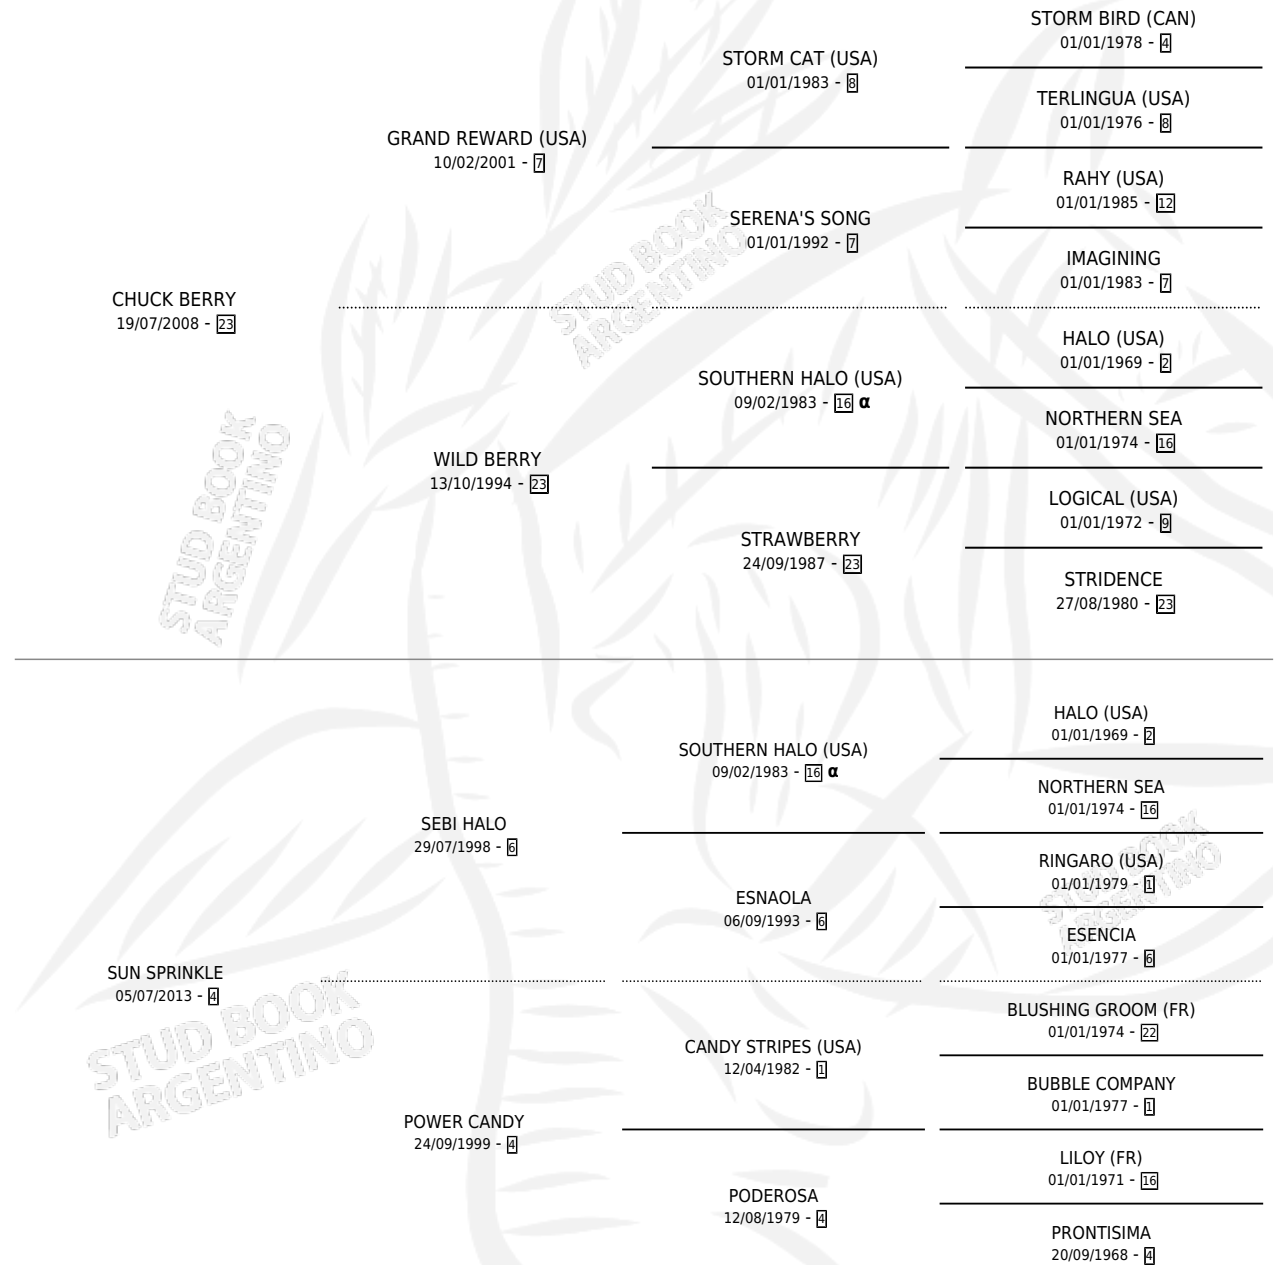

SEBI CHUCK

por **CHUCK BERRY** y **SUN SPRINKLE** por **SEBI HALO**

Argentina · Macho · Zaino · SP · 15/07/2022

Familia 4-p · Volumen 44

ESTADO

TIPIFICACIÓN SANGUÍNEA	X
TIPIFICACIÓN POR ADN	✓
PASAPORTE	✓
IDENTIFICACIÓN POR MICROCHIP	✓
REPRODUCTOR	X

Lugar de nacimiento: La Catedral De Palermo

Criador: La Catedral De Palermo

PEDIGREE

INBREEDING : α

CAMPAÑA

Solo carreras oficiales de Argentina

POR EDAD

EDAD	CC	1°	2°	3°	4°	5°	NP	CLC	CLG	CLCG1	CLGG1	IMPORTE	GANANCIA / CC
3 AÑOS	2	0	0	0	0	1	1	0	0	0	0	\$375,000	\$187,500
TOTALES	2	0	0	0	0	1	1	0	0	0	0	\$375,000	\$187,500
%		0.0%	0.0%	0.0%	0.0%	50.0%	50.0%	0.0%	0.0%	0.0%	0.0%		