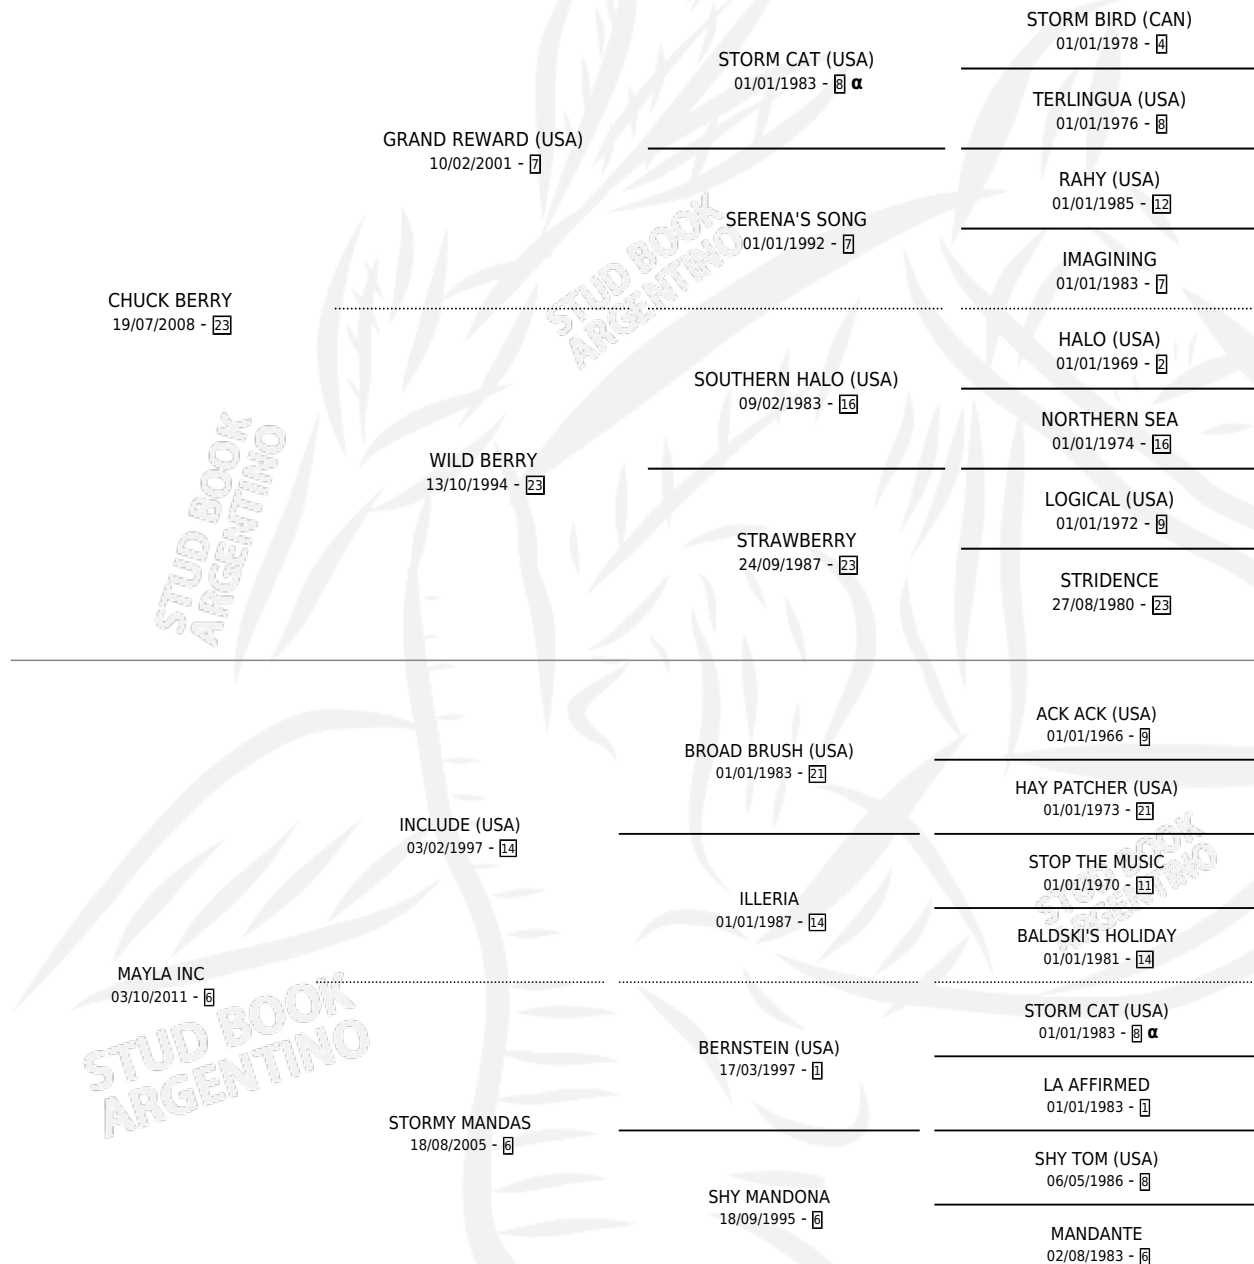

MENGUANTE CHUCK

por CHUCK BERRY y MAYLA INC por INCLUDE (USA)

Argentina · Hembra · Zaino · SP · 17/07/2022
Familia 6 · Volumen 44

ESTADO

TIPIFICACIÓN SANGUÍNEA	X
TIPIFICACIÓN POR ADN	✓
PASAPORTE	✓
IDENTIFICACIÓN POR MICROCHIP	✓
REPRODUCTOR	X

Lugar de nacimiento: La Catedral De Palermo

Criador: La Catedral De Palermo

PEDIGREE

INBREEDING : α

CAMPAÑA

Solo carreras oficiales de Argentina

POR EDAD

EDAD	CC	1°	2°	3°	4°	5°	NP	CLC	CLG	CLCG1	CLGG1	IMPORTE	GANANCIA / CC
2 AÑOS	2	1	0	0	0	0	1	0	0	0	0	\$6,150,000	\$3,075,000
3 AÑOS	6	1	2	1	0	0	2	1	0	0	0	\$8,369,250	\$1,394,875
TOTALES	8	2	2	1	0	0	3	1	0	0	0	\$14,519,250	\$1,814,906
%		25.0%	25.0%	12.5%	0.0%	0.0%	37.5%	12.5%	0.0%	0.0%	0.0%		

Ganadora de 2 carreras en Palermo debutando - \$14,519,250, a los 2 y 3 años, incluso 3ra Clasico Veloces De La Recta Azuleña.

POR DISTANCIA

HIPODROMO	CC	1°	2°	3°	4°	5°	NP	CLC	CLG	CLCG1	CLGG1	IMPORTE
AZUL	1	0	0	1	0	0	0	0	0	0	0	\$1,000,000
800 MTS	1	0	0	1	0	0	0	0	0	0	0	\$1,000,000
PALERMO	5	2	1	0	0	0	2	0	0	0	0	\$12,690,000
1000 MTS	4	2	1	0	0	0	1	0	0	0	0	\$12,540,000
1200 MTS	1	0	0	0	0	0	1	0	0	0	0	\$150,000
TANDIL	1	0	1	0	0	0	0	0	0	0	0	\$740,000
800 MTS	1	0	1	0	0	0	0	0	0	0	0	\$740,000
LA PLATA	1	0	0	0	0	0	1	0	0	0	0	\$89,250
1000 MTS	1	0	0	0	0	0	1	0	0	0	0	\$89,250