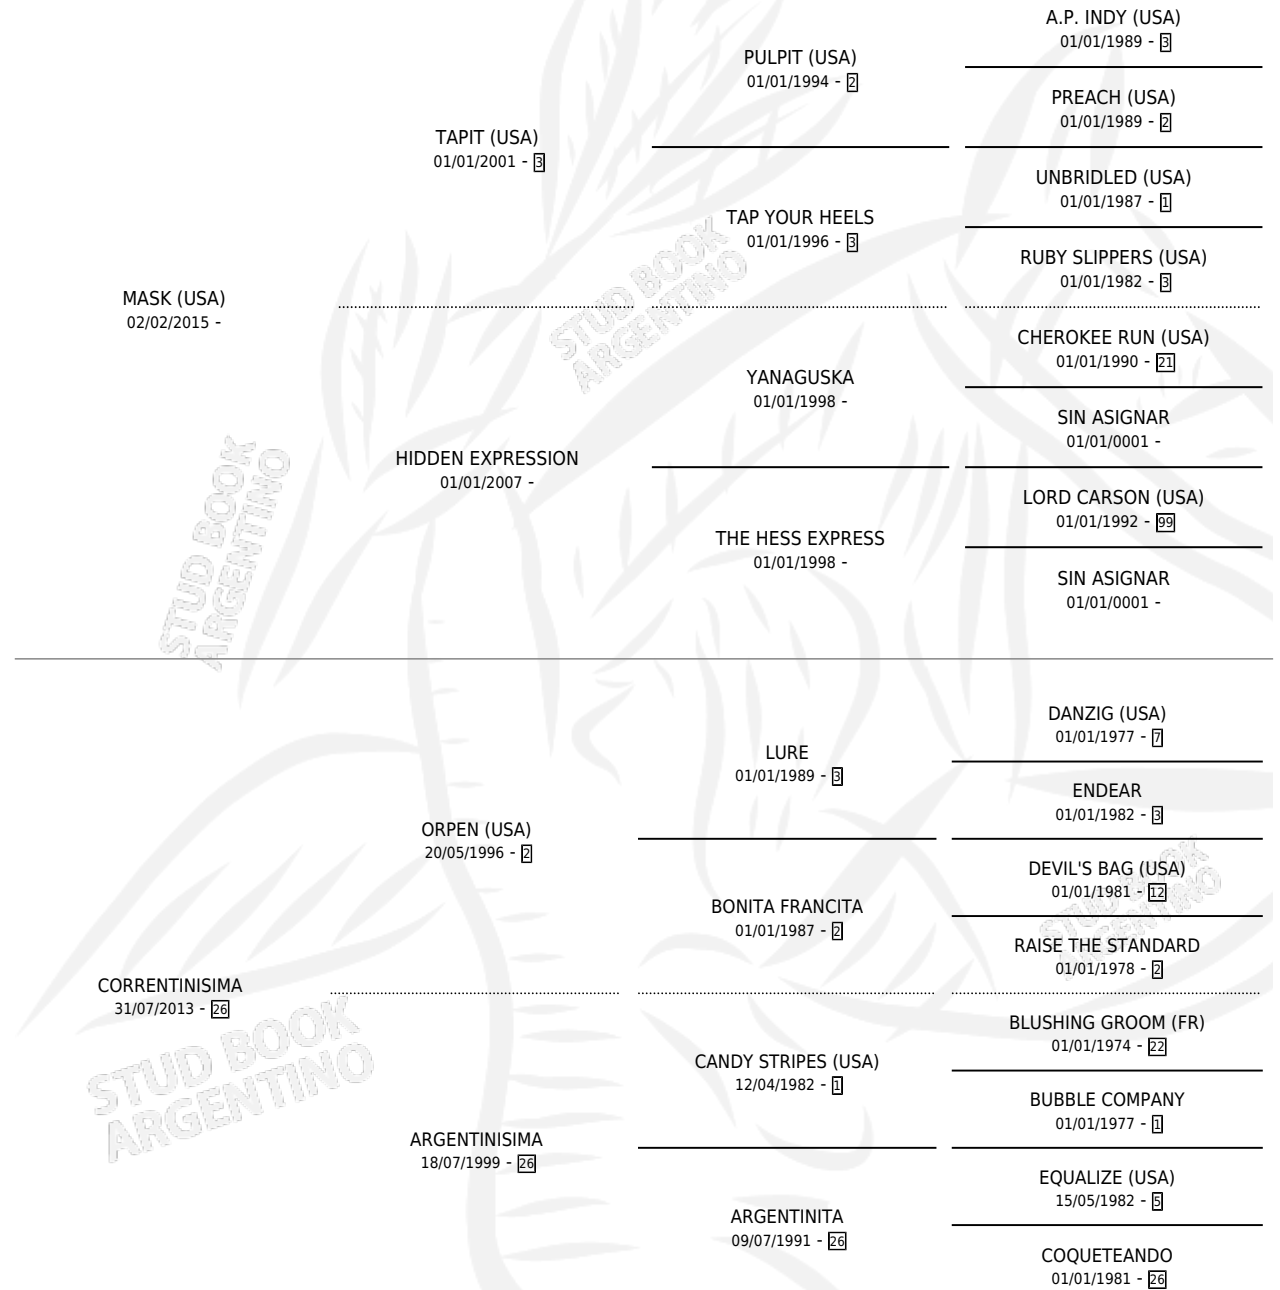

CORRENTINA MASK

por MASK (USA) y CORRENTINISIMA por ORPEN (USA)

Argentina · Hembra · Zaino · SP · 15/07/2022
Familia 26 · Volumen 44

ESTADO

TIPIFICACIÓN SANGUÍNEA	X
TIPIFICACIÓN POR ADN	X
PASAPORTE	X
IDENTIFICACIÓN POR MICROCHIP	X
REPRODUCTOR	X

Lugar de nacimiento: Campo particular

Criador: Jumilla Cristian Emanuel

PEDIGREE

CORRENTINA MASK

Datos oficiales del Stud Book Argentino

Documento generado el 15/05/2026

studbook.org.ar