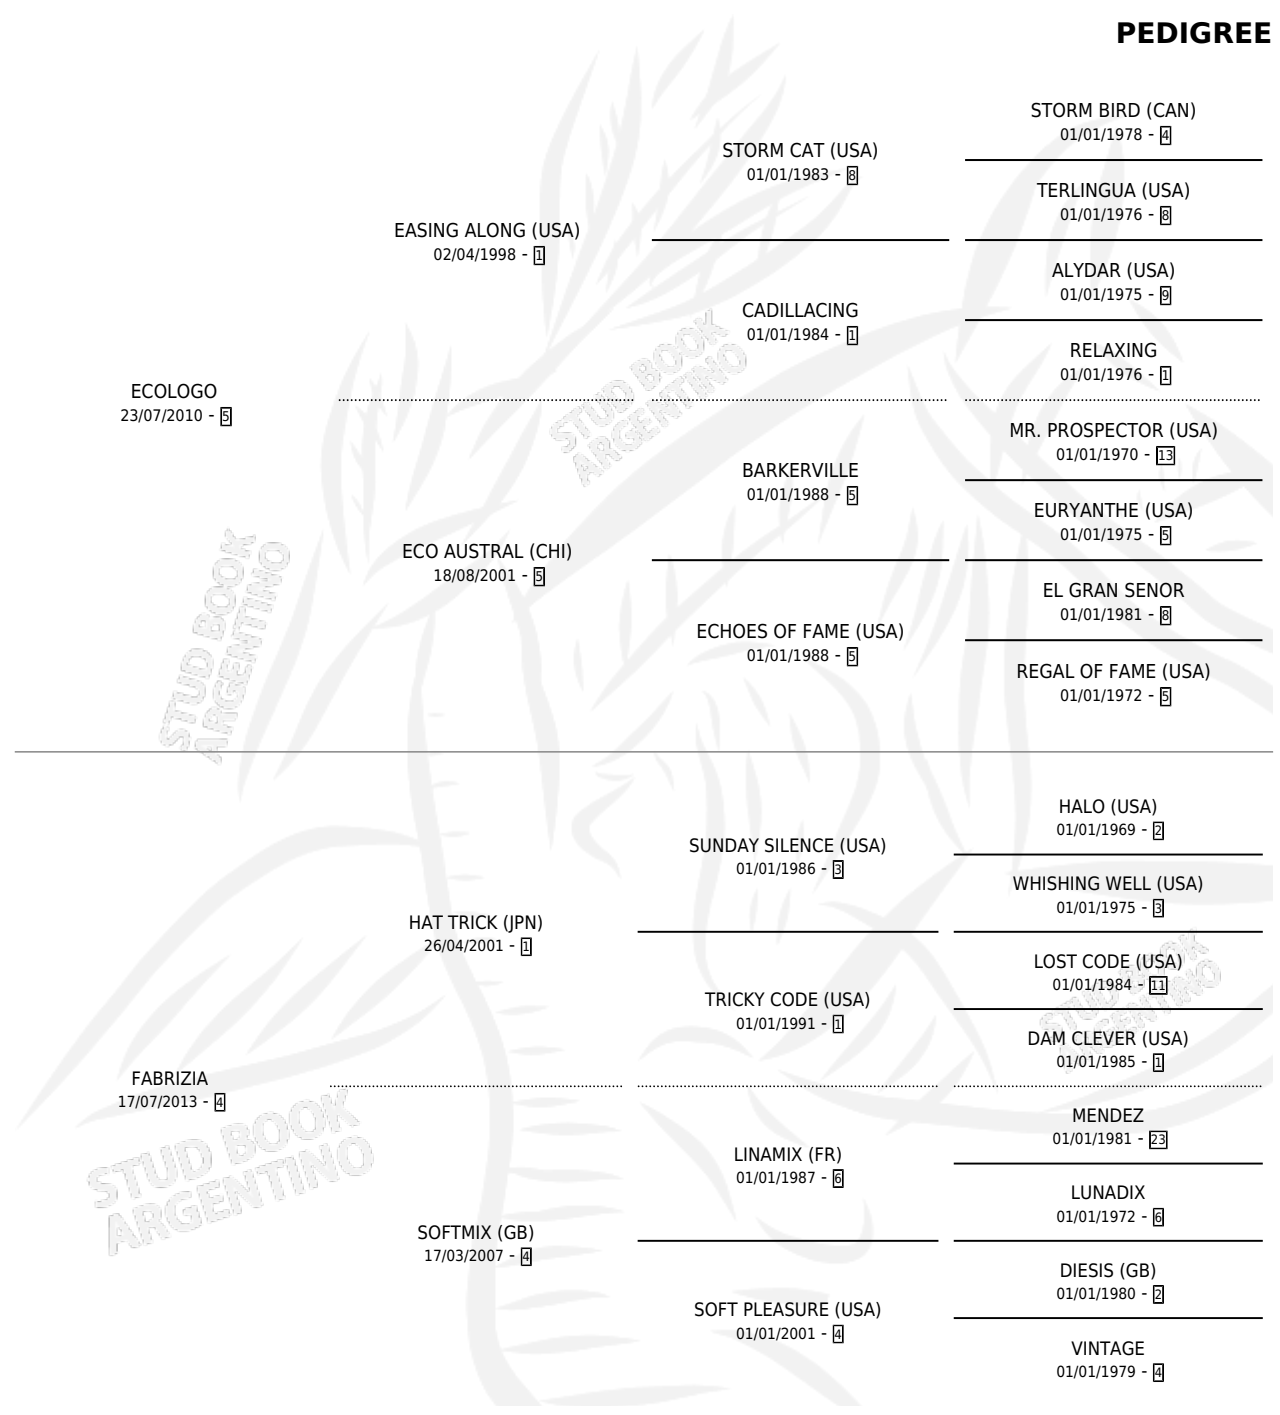

ELEMENTARIA

por ECOLOGO y FABRIZIA por HAT TRICK (JPN)

Argentina · Hembra · Zaino · SP · 23/07/2022
Familia 4-n · Volumen 44

ESTADO

TIPIFICACIÓN SANGUÍNEA	X
TIPIFICACIÓN POR ADN	✓
PASAPORTE	✓
IDENTIFICACIÓN POR MICROCHIP	✓
REPRODUCTOR	X

Lugar de nacimiento: Nimanor

Criador: Fortina Miguel Angel

PEDIGREE

ELEMENTARIA

Datos oficiales del Stud Book Argentino

Documento generado el 24/04/2026

studbook.org.ar