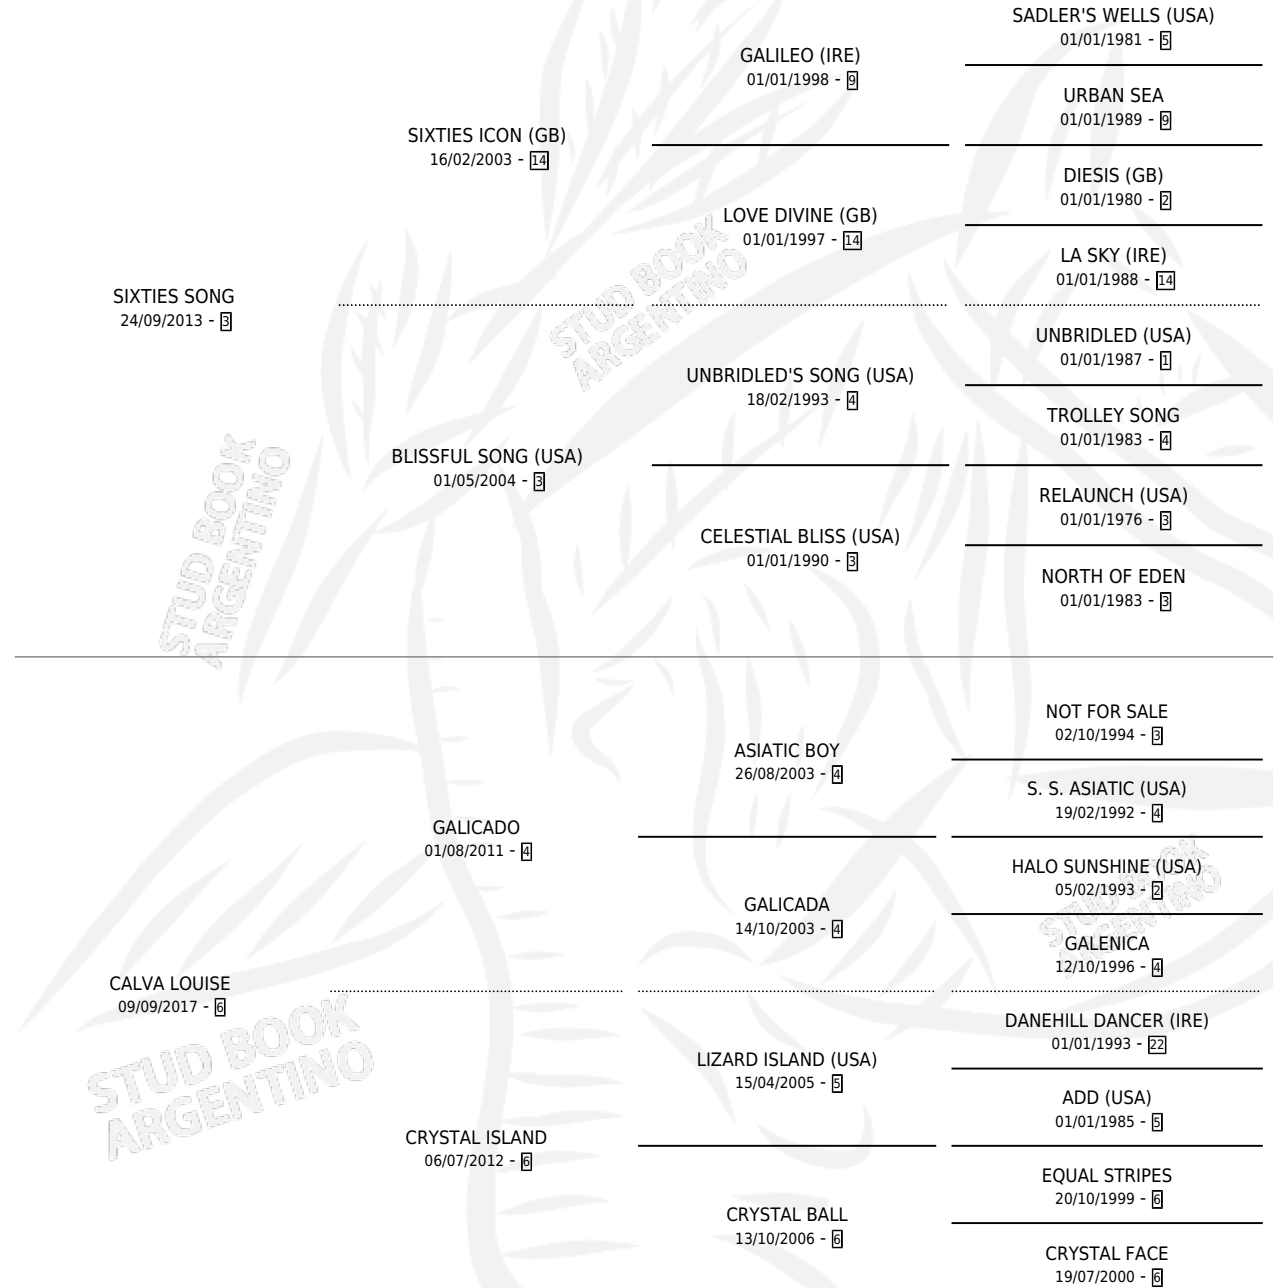

CALLING LONDON

por SIXTIES SONG y CALVA LOUISE por GALICADO

Argentina · Macho · Zaino · SP · 26/07/2022
Familia 6-e · Volumen 44

ESTADO

TIPIFICACIÓN SANGUÍNEA	X
TIPIFICACIÓN POR ADN	✓
PASAPORTE	✓
IDENTIFICACIÓN POR MICROCHIP	✓
REPRODUCTOR	X

Lugar de nacimiento: El Turf

Criador: El Turf

PEDIGREE

CALLING LONDON

Datos oficiales del Stud Book Argentino

Documento generado el 02/05/2026

studbook.org.ar