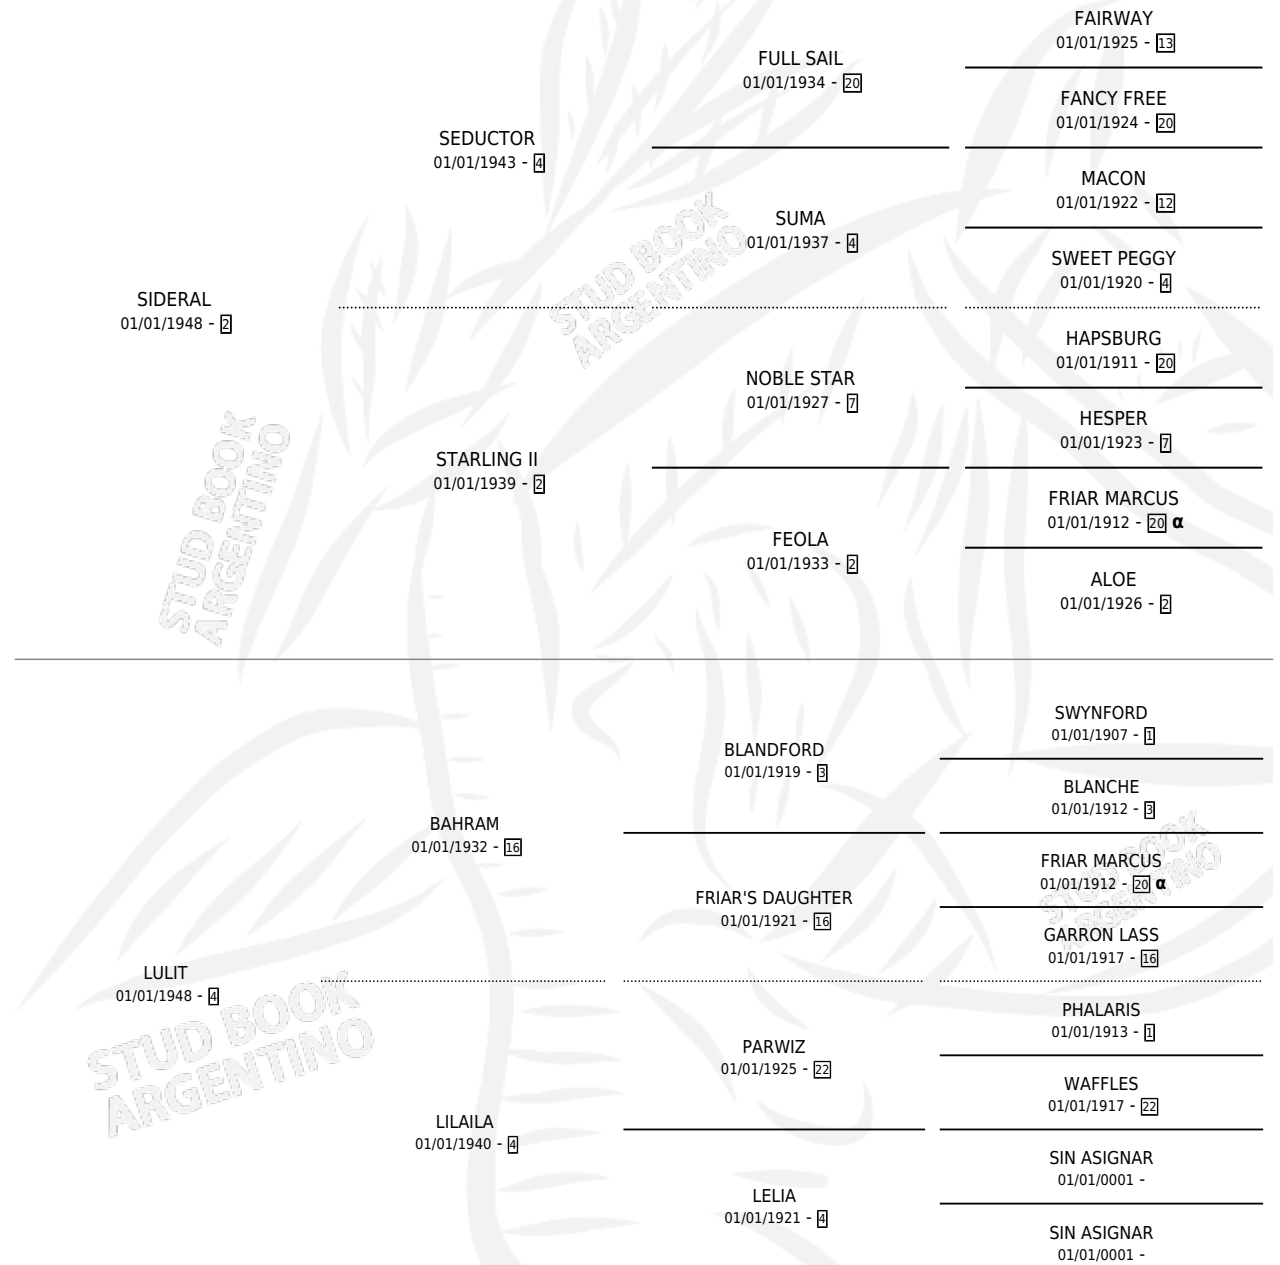

MUSELINA

por **SIDERAL** y **LULIT** por **BAHRAM**

Argentina · Hembra · Zaino Doradillo · SP · 01/01/1964
Familia 4-j · Volumen 25

ESTADO

TIPIFICACIÓN SANGUÍNEA	X
TIPIFICACIÓN POR ADN	X
PASAPORTE	X
IDENTIFICACIÓN POR MICROCHIP	X
REPRODUCTOR	✓

Lugar de nacimiento: Campo particular

Criador: Sin dato

~

HIJOS

	MACHOS	HEMBRAS
1 NACIERON	0	1
1 CORRIERON	0	1
1 GANARON	0	1
0 GANADORES CL	0 GANADORES GR	0 GANADORES G1

PEDIGREE

INBREEDING : α

S

mientos 0 / Efectividad 0.00%

PADRILLO	PRODUCTO	CRIADOR	1ER SERVICIO	ÚLTIMO SERVICIO
FLINTHAM (GB)	∅		21/09/1985	23/09/1985
MUSELINA	∅			
FLINTHAM (GB)	∅			

Datos oficiales del Stud Book Argentino

Documento generado el 04/05/2026