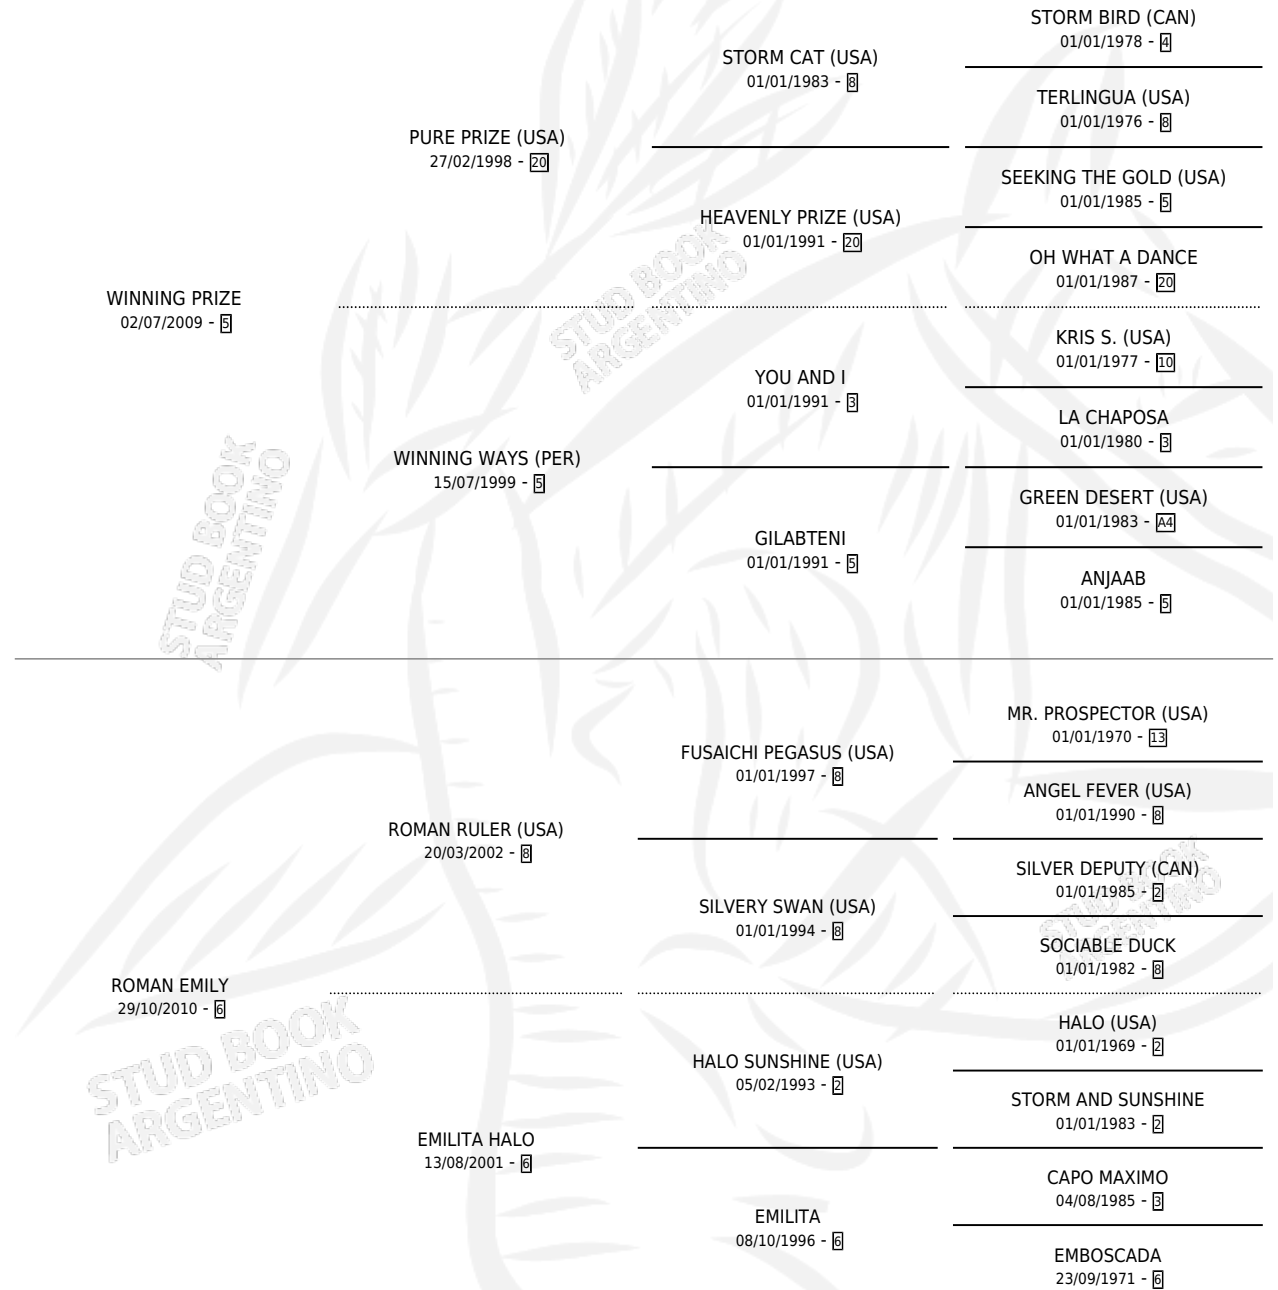

ROBALES LA PLATA

por **WINNING PRIZE** y **ROMAN EMILY** por **ROMAN RULER**
(USA)

Argentina · Hembra · Zaino · SP · 03/11/2021
Familia 6-f · Volumen 44

ESTADO

TIPIFICACIÓN SANGUÍNEA	X
TIPIFICACIÓN POR ADN	✓
PASAPORTE	✓
IDENTIFICACIÓN POR MICROCHIP	✓
REPRODUCTOR	X

Lugar de nacimiento: Vikeda
Criador: Vikeda S.R.L.

PEDIGREE

CAMPAÑA

Solo carreras oficiales de Argentina

POR EDAD

EDAD	CC	1°	2°	3°	4°	5°	NP	CLC	CLG	CLCG1	CLGG1	IMPORTE	GANANCIA / CC
3 AÑOS	2	0	0	0	0	0	2	0	0	0	0	\$0	\$0
4 AÑOS	5	0	0	1	1	1	2	0	0	0	0	\$910,000	\$182,000
TOTALES	7	0	0	1	1	1	4	0	0	0	0	\$910,000	\$130,000
%		0.0%	0.0%	14.3%	14.3%	14.3%	57.1%	0.0%	0.0%	0.0%	0.0%		