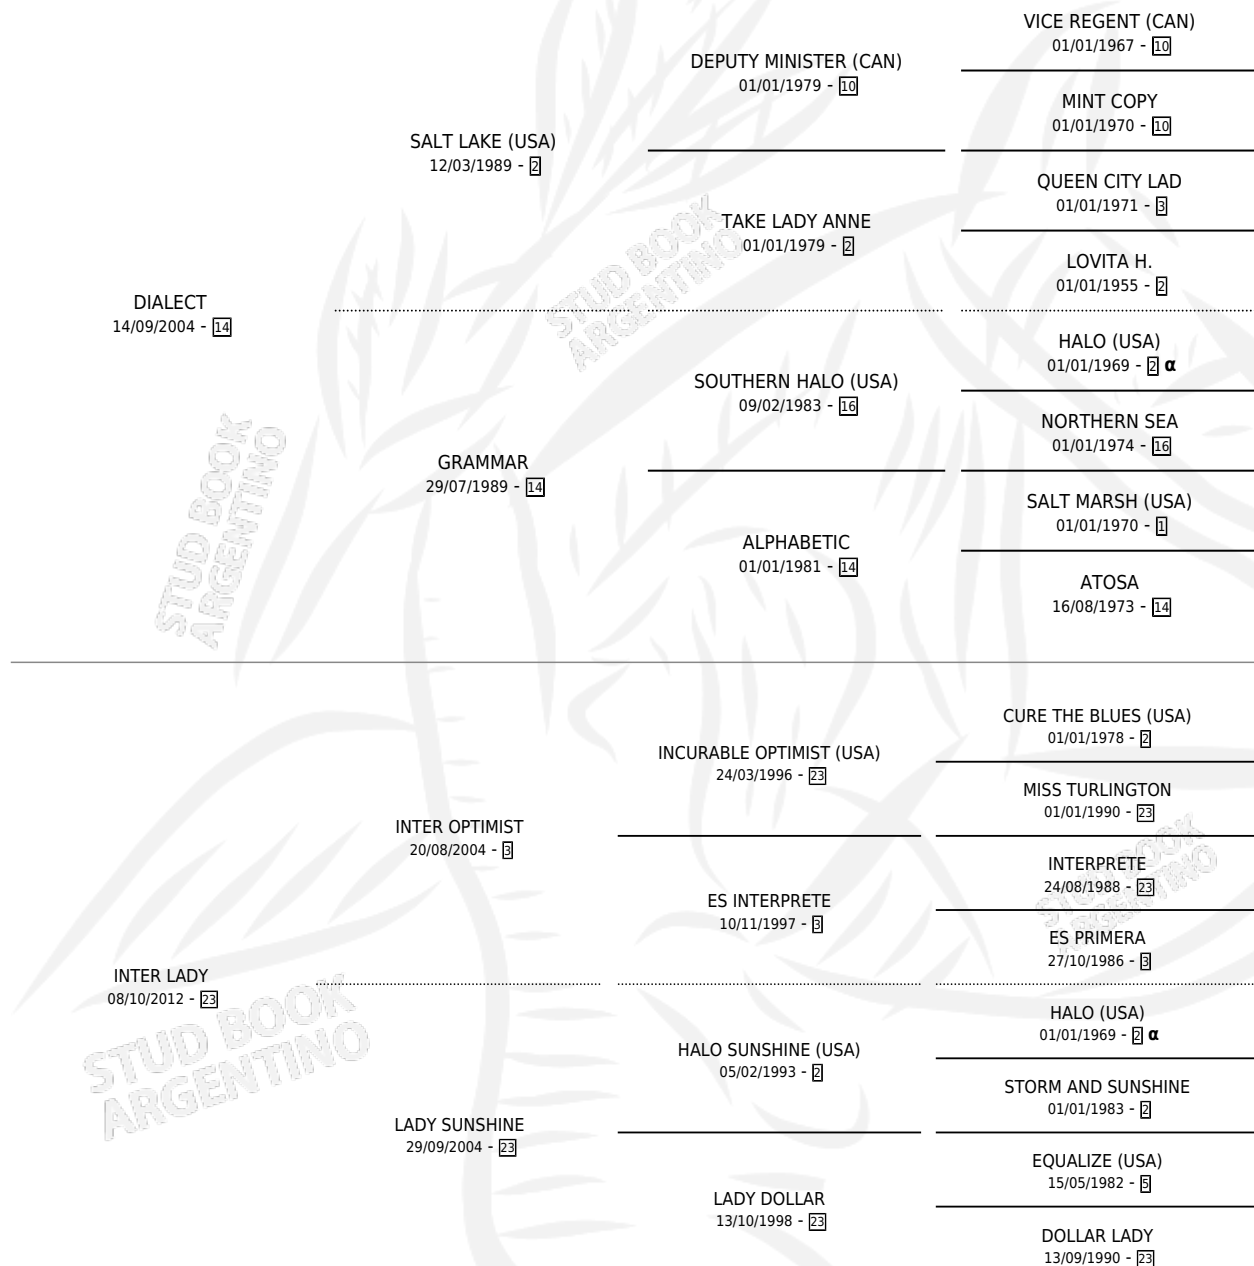

REY DIALECT

por DIALECT y INTER LADY por INTER OPTIMIST

Argentina · Macho · Zaino · SP · 07/11/2021
Familia 23-a · Volumen 44

ESTADO

TIPIFICACIÓN SANGUÍNEA	X
TIPIFICACIÓN POR ADN	✓
PASAPORTE	✓
IDENTIFICACIÓN POR MICROCHIP	✓
REPRODUCTOR	X

Lugar de nacimiento: Campo particular
Criador: Versalli Hector Ramon y Goya Jorge

PEDIGREE

INBREEDING : α

REY DIALECT

Datos oficiales del Stud Book Argentino

Documento generado el 28/04/2026

studbook.org.ar