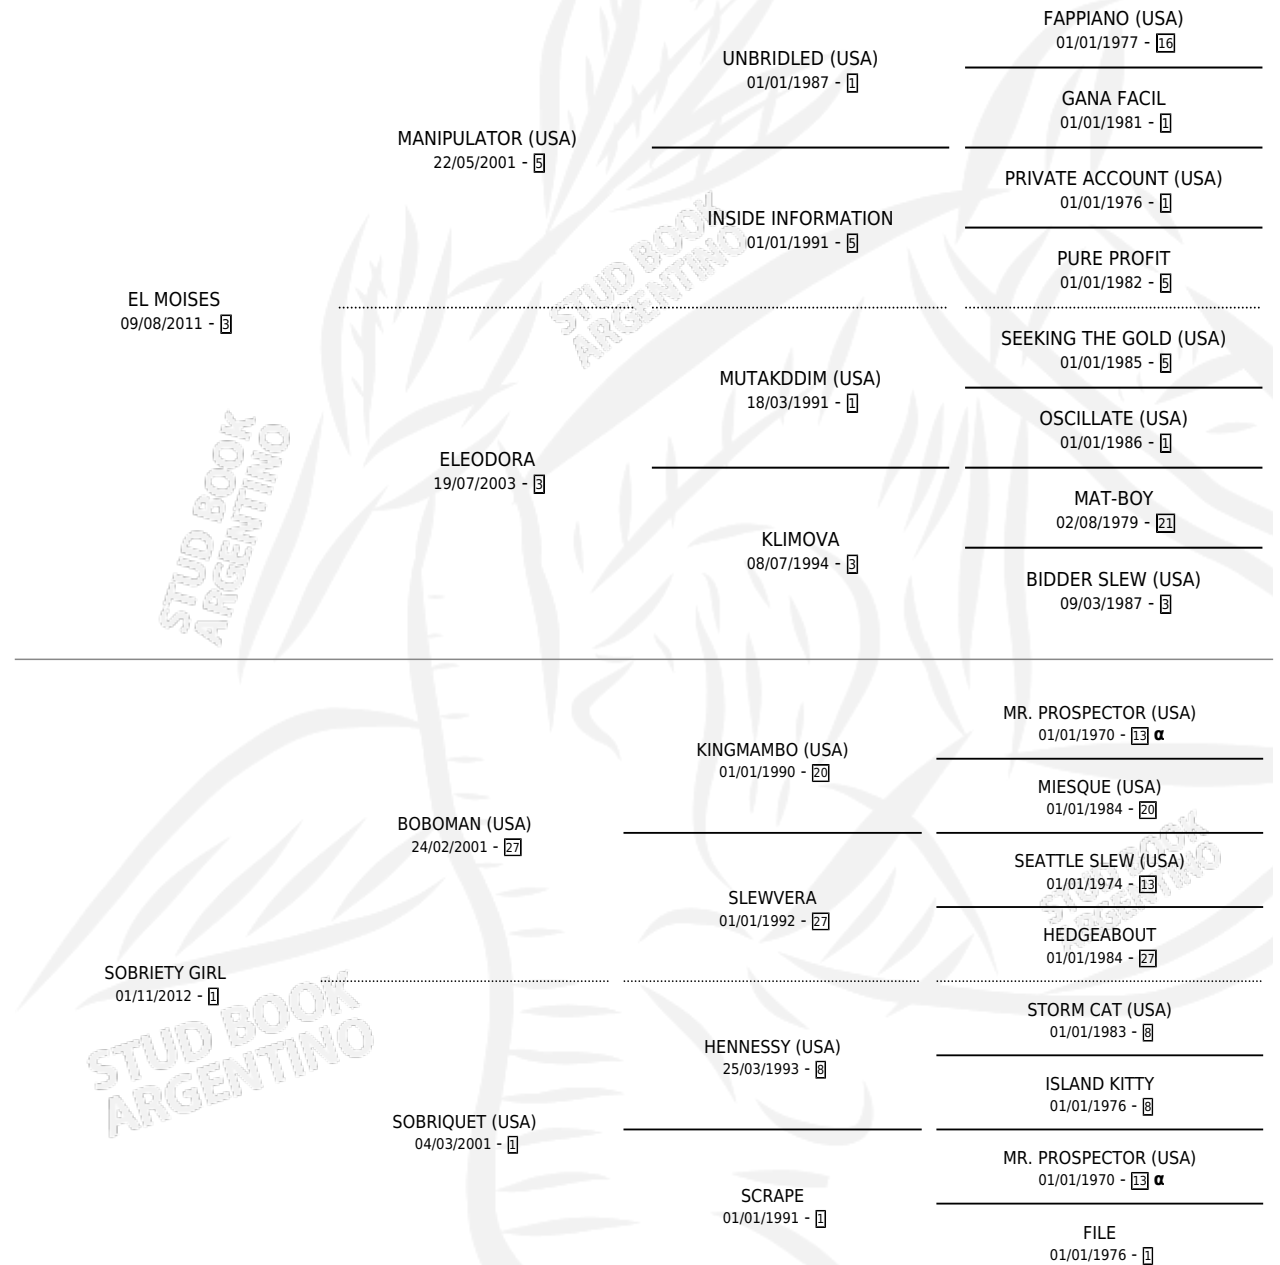

LA SOBRIA

por **EL MOISES** y **SOBRIETY GIRL** por **BOBOMAN (USA)**

Argentina · Hembra · Zaino · SP · 03/08/2022
Familia 1-n · Volumen 44

ESTADO

TIPIFICACIÓN SANGUÍNEA	X
TIPIFICACIÓN POR ADN	✓
PASAPORTE	✓
IDENTIFICACIÓN POR MICROCHIP	✓
REPRODUCTOR	X

Lugar de nacimiento: Esece

Criador: Esece

PEDIGREE

INBREEDING : α

LA SOBRIA

Datos oficiales del Stud Book Argentino

Documento generado el 09/05/2026

studbook.org.ar