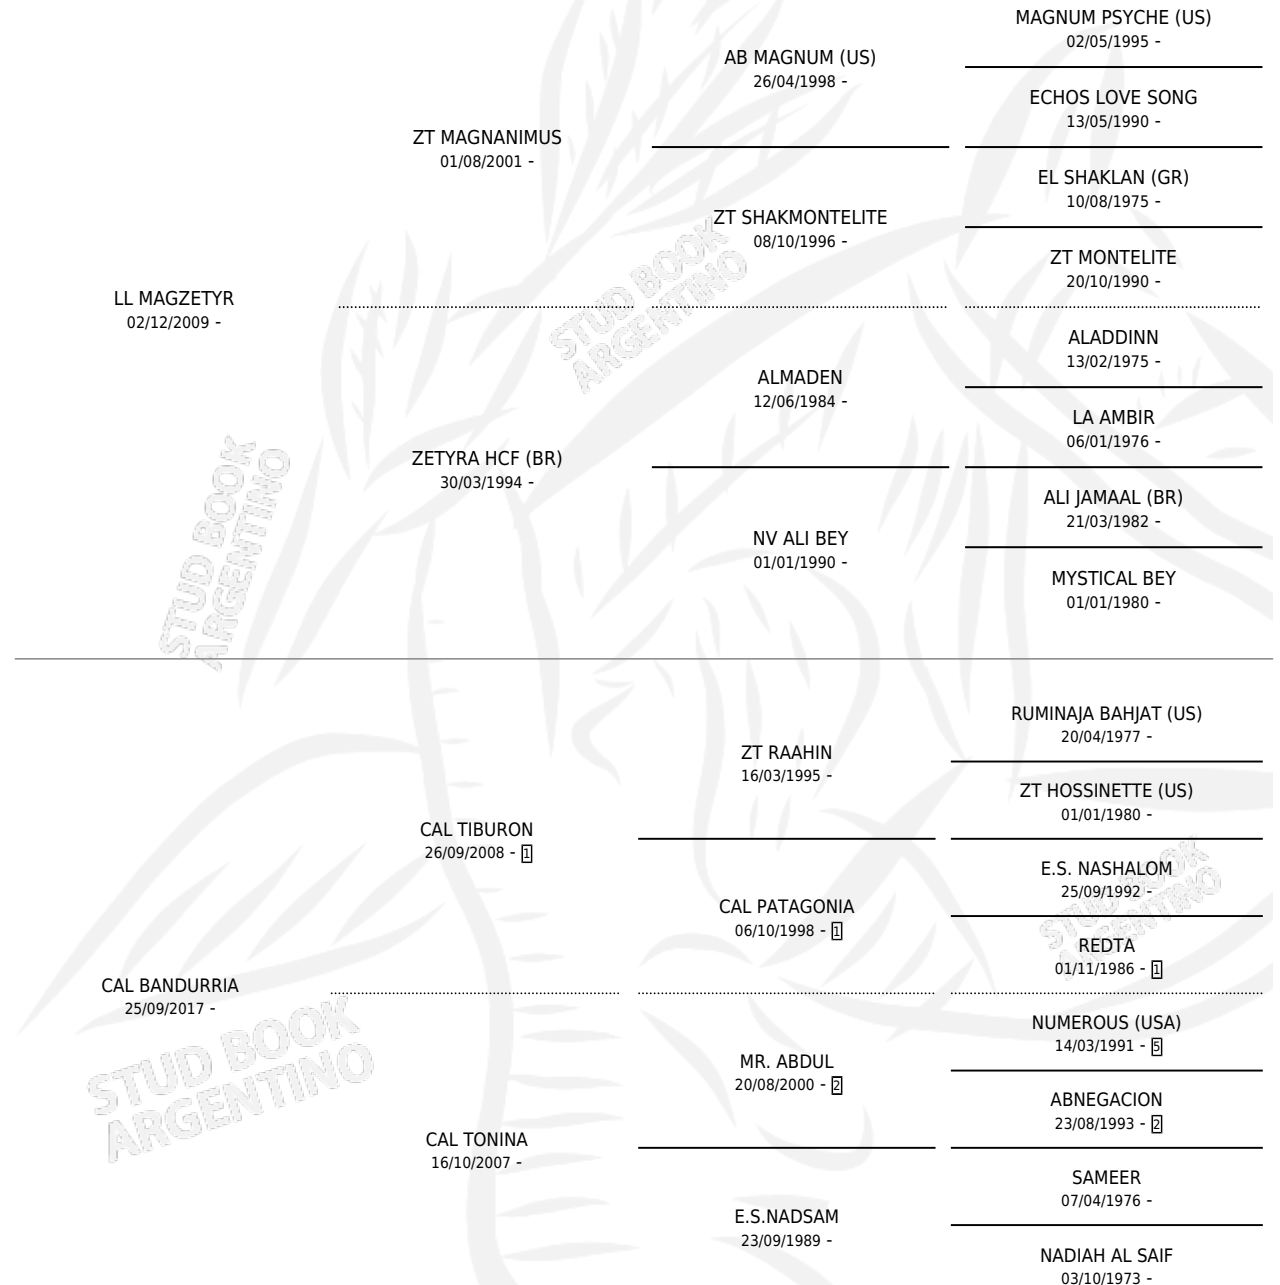

CAL HABANA

por LL MAGZETYR y CAL BANDURRIA por CAL TIBURON

Argentina · Hembra · Zaino · AA · 29/07/2022
Familia · Volumen 44

ESTADO

TIPIFICACIÓN SANGUÍNEA	X
TIPIFICACIÓN POR ADN	✓
PASAPORTE	X
IDENTIFICACIÓN POR MICROCHIP	✓
REPRODUCTOR	✓

Lugar de nacimiento: Cal Ramon

Criador: Serra Patricia

PEDIGREE