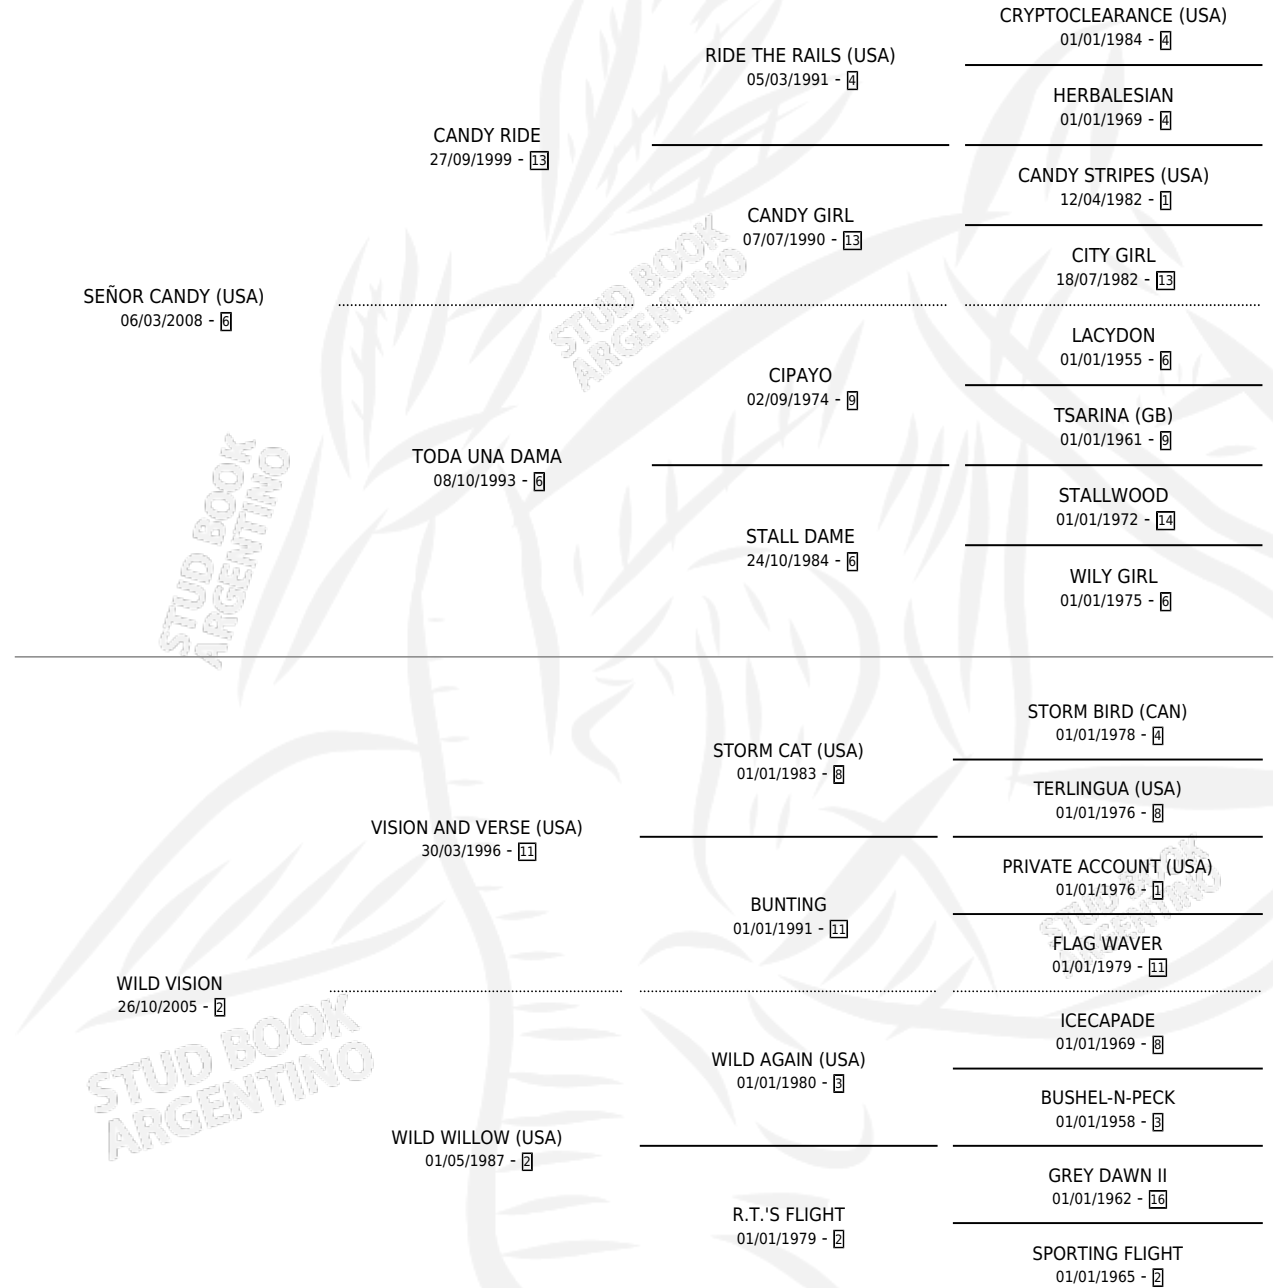

DR PETER

por SEÑOR CANDY (USA) y WILD VISION por VISION AND VERSE (USA)

Argentina · Macho · Alazan · SP · 14/08/2022
Familia 2-s · Volumen 44

ESTADO

TIPIFICACIÓN SANGUÍNEA	X
TIPIFICACIÓN POR ADN	✓
PASAPORTE	✓
IDENTIFICACIÓN POR MICROCHIP	✓
REPRODUCTOR	X

Lugar de nacimiento: Vikeda
Criador: Nordio Victor Hugo

PEDIGREE