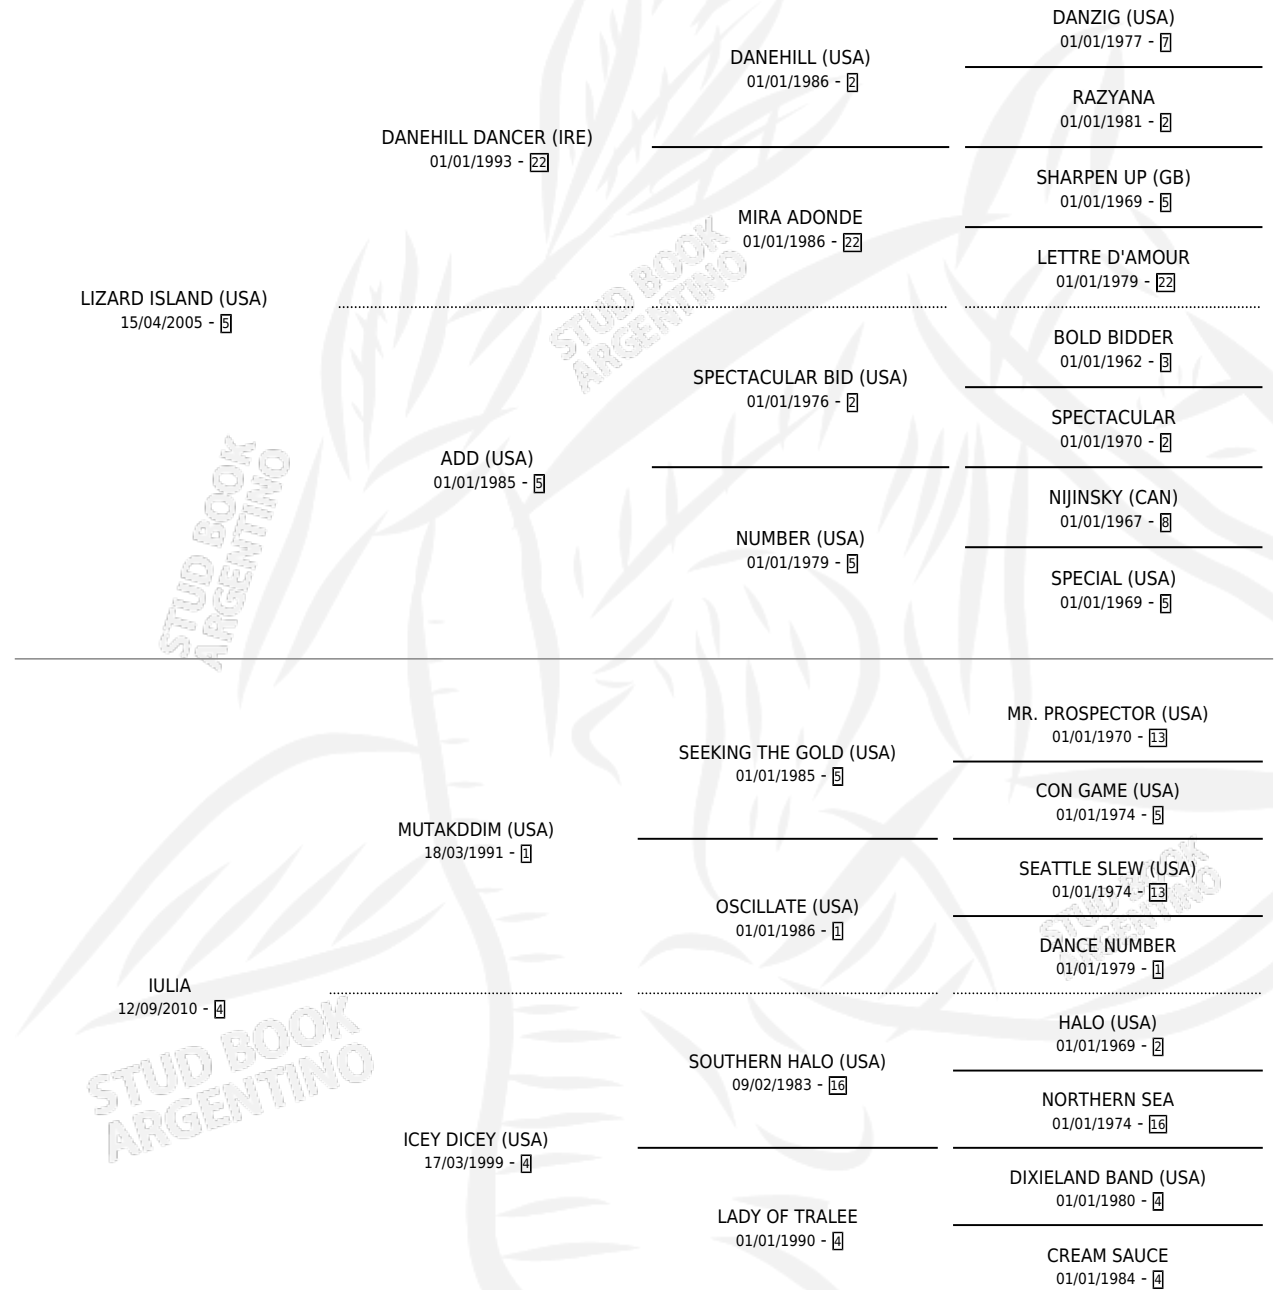

ICILIA

por LIZARD ISLAND (USA) y IULIA por MUTAKDDIM (USA)

Argentina · Hembra · Alazan · SP · 17/08/2022
Familia 4-g · Volumen 44

ESTADO

TIPIFICACIÓN SANGUÍNEA	X
TIPIFICACIÓN POR ADN	✓
PASAPORTE	✓
IDENTIFICACIÓN POR MICROCHIP	✓
REPRODUCTOR	X

Lugar de nacimiento: Tiveres

Criador: Tiveres

PEDIGREE

CAMPAÑA

Solo carreras oficiales de Argentina

POR EDAD

EDAD	CC	1°	2°	3°	4°	5°	NP	CLC	CLG	CLCG1	CLGG1	IMPORTE	GANANCIA / CC
2 AÑOS	1	0	0	0	0	0	1	0	0	0	0	\$0	\$0
3 AÑOS	5	1	0	0	0	2	2	1	0	0	0	\$8,477,000	\$1,695,400
TOTALES	6	1	0	0	0	2	3	1	0	0	0	\$8,477,000	\$1,412,833
%		16.7%	0.0%	0.0%	0.0%	33.3%	50.0%	16.7%	0.0%	0.0%	0.0%		

Ganadora en San Isidro - \$8,477,000, a los 3 años.

POR DISTANCIA

HIPODROMO	CC	1°	2°	3°	4°	5°	NP	CLC	CLG	CLCG1	CLGG1	IMPORTE
PALERMO	1	0	0	0	0	0	1	0	0	0	0	\$150,000
1800 MTS	1	0	0	0	0	0	1	0	0	0	0	\$150,000
SAN ISIDRO	5	1	0	0	0	2	2	0	0	0	0	\$8,327,000
2000 MTS	3	1	0	0	0	2	0	0	0	0	0	\$8,227,000
1800 MTS	1	0	0	0	0	0	1	0	0	0	0	\$100,000
1600 MTS	1	0	0	0	0	0	1	0	0	0	0	\$0