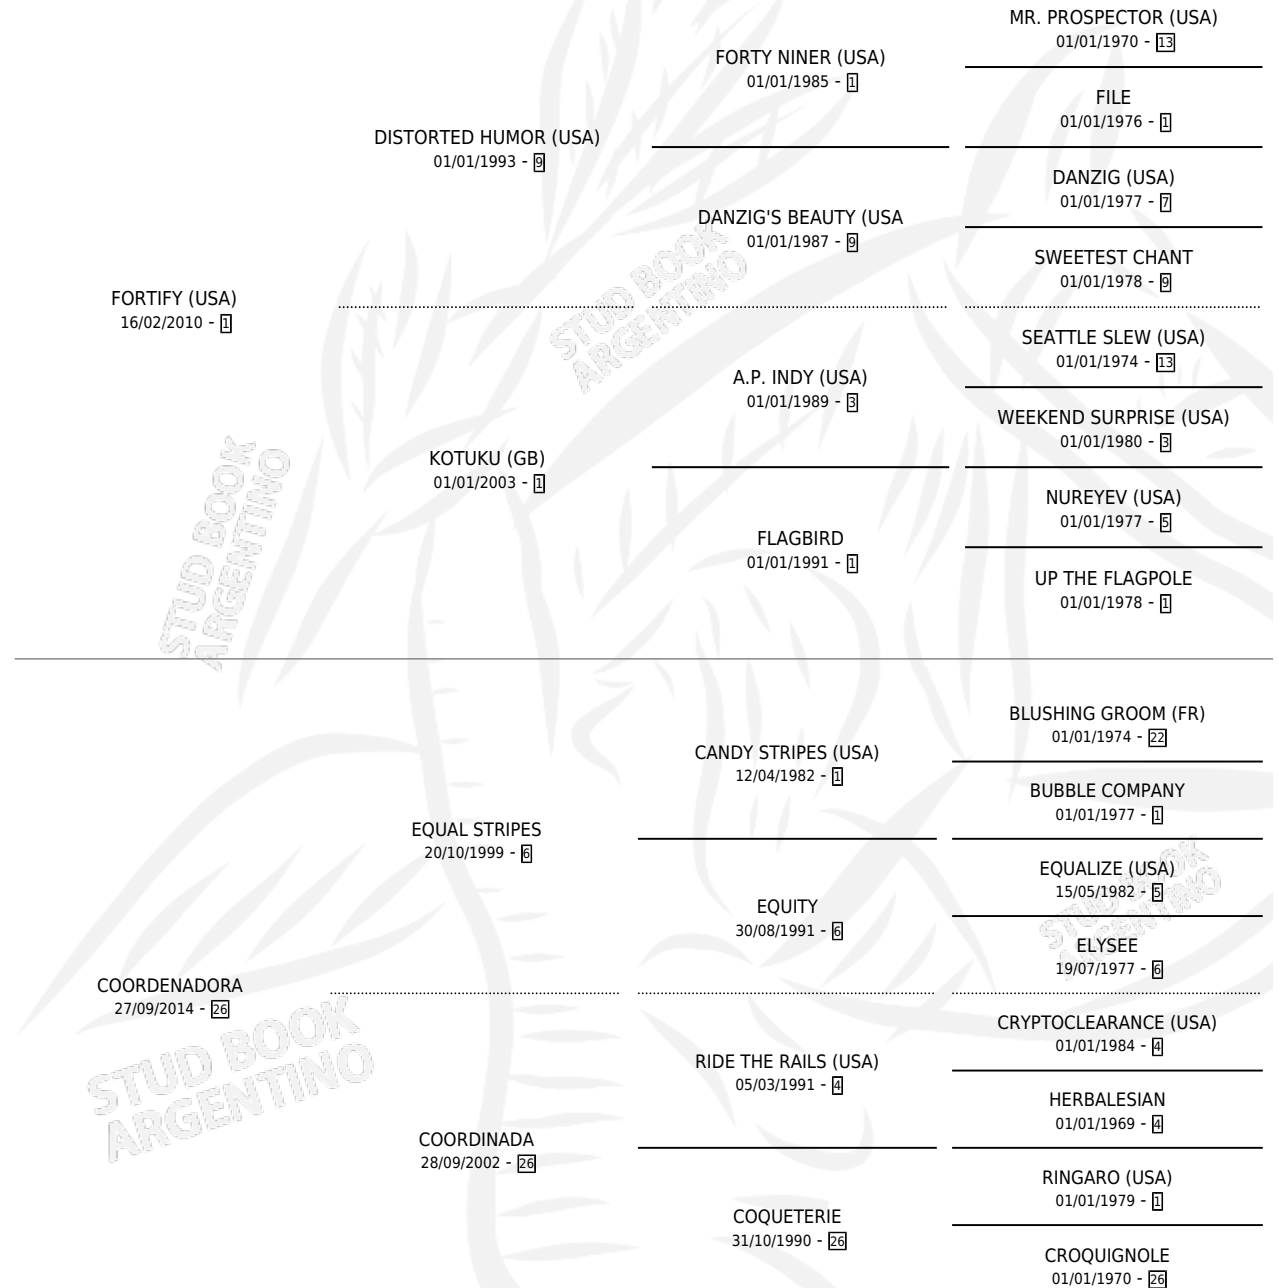

FRANCHUTIFY

por **FORTIFY (USA)** y **COORDENADORA** por **EQUAL STRIPES**

Argentina · Macho · Zaino · SP · 31/07/2022
Familia 26 · Volumen 44

ESTADO

TIPIFICACIÓN SANGUÍNEA	X
TIPIFICACIÓN POR ADN	✓
PASAPORTE	✓
IDENTIFICACIÓN POR MICROCHIP	✓
REPRODUCTOR	X

Lugar de nacimiento: La Madrina
Criador: La Madrina

PEDIGREE

CAMPAÑA

Solo carreras oficiales de Argentina

POR EDAD

EDAD	CC	1°	2°	3°	4°	5°	NP	CLC	CLG	CLCG1	CLGG1	IMPORTE	GANANCIA / CC
2 AÑOS	1	0	0	0	0	0	1	1	0	0	0	\$0	\$0
3 AÑOS	3	1	0	0	1	0	1	0	0	0	0	\$6,635,000	\$2,211,667
TOTALES	4	1	0	0	1	0	2	1	0	0	0	\$6,635,000	\$1,658,750
%		25.0%	0.0%	0.0%	25.0%	0.0%	50.0%	25.0%	0.0%	0.0%	0.0%		