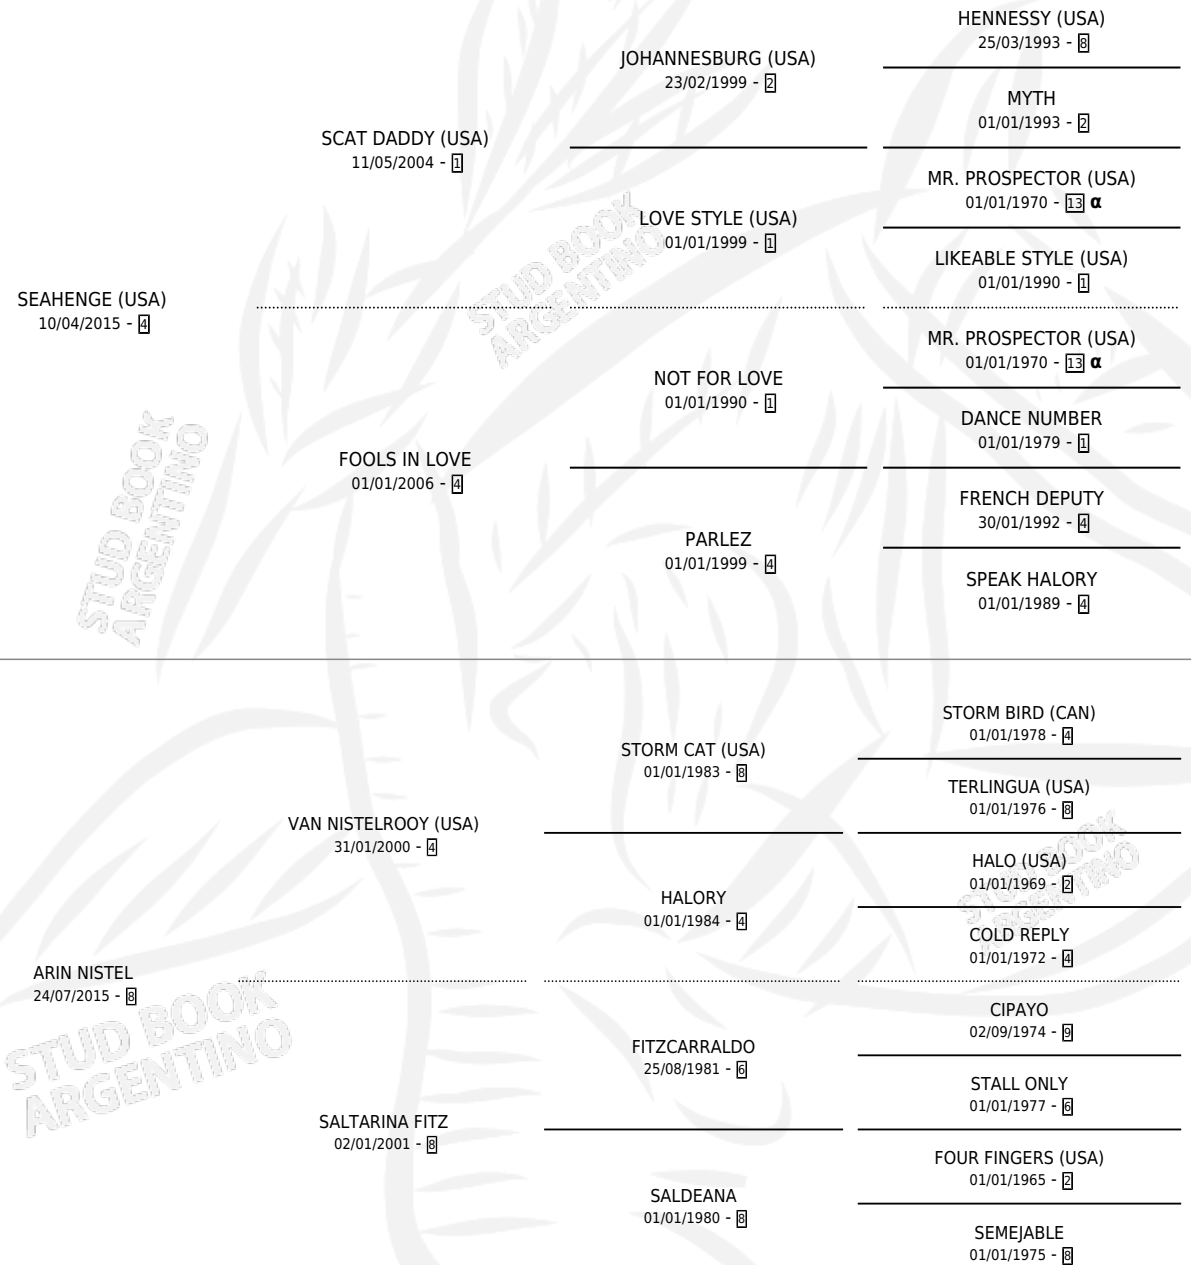

YOUNG SEA

por **SEAHENGE (USA)** y **ARIN NISTEL** por **VAN NISTELROOY (USA)**

Argentina · Macho · Zaino · SP · 06/07/2022
Familia 8-d · Volumen 44

ESTADO

TIPIFICACIÓN SANGUÍNEA	X
TIPIFICACIÓN POR ADN	✓
PASAPORTE	✓
IDENTIFICACIÓN POR MICROCHIP	✓
REPRODUCTOR	X

Lugar de nacimiento: Cortines
Criador: Firmamento

PEDIGREE

INBREEDING : α

CAMPAÑA

Solo carreras oficiales de Argentina

POR EDAD

EDAD	CC	1°	2°	3°	4°	5°	NP	CLC	CLG	CLCG1	CLGG1	IMPORTE	GANANCIA / CC
2 AÑOS	2	0	0	0	1	0	1	0	0	0	0	\$820,000	\$410,000
3 AÑOS	9	1	0	0	0	2	6	0	0	0	0	\$4,155,000	\$461,667
TOTALES	11	1	0	0	1	2	7	0	0	0	0	\$4,975,000	\$452,273
%		9.1%	0.0%	0.0%	9.1%	18.2%	63.6%	0.0%	0.0%	0.0%	0.0%		