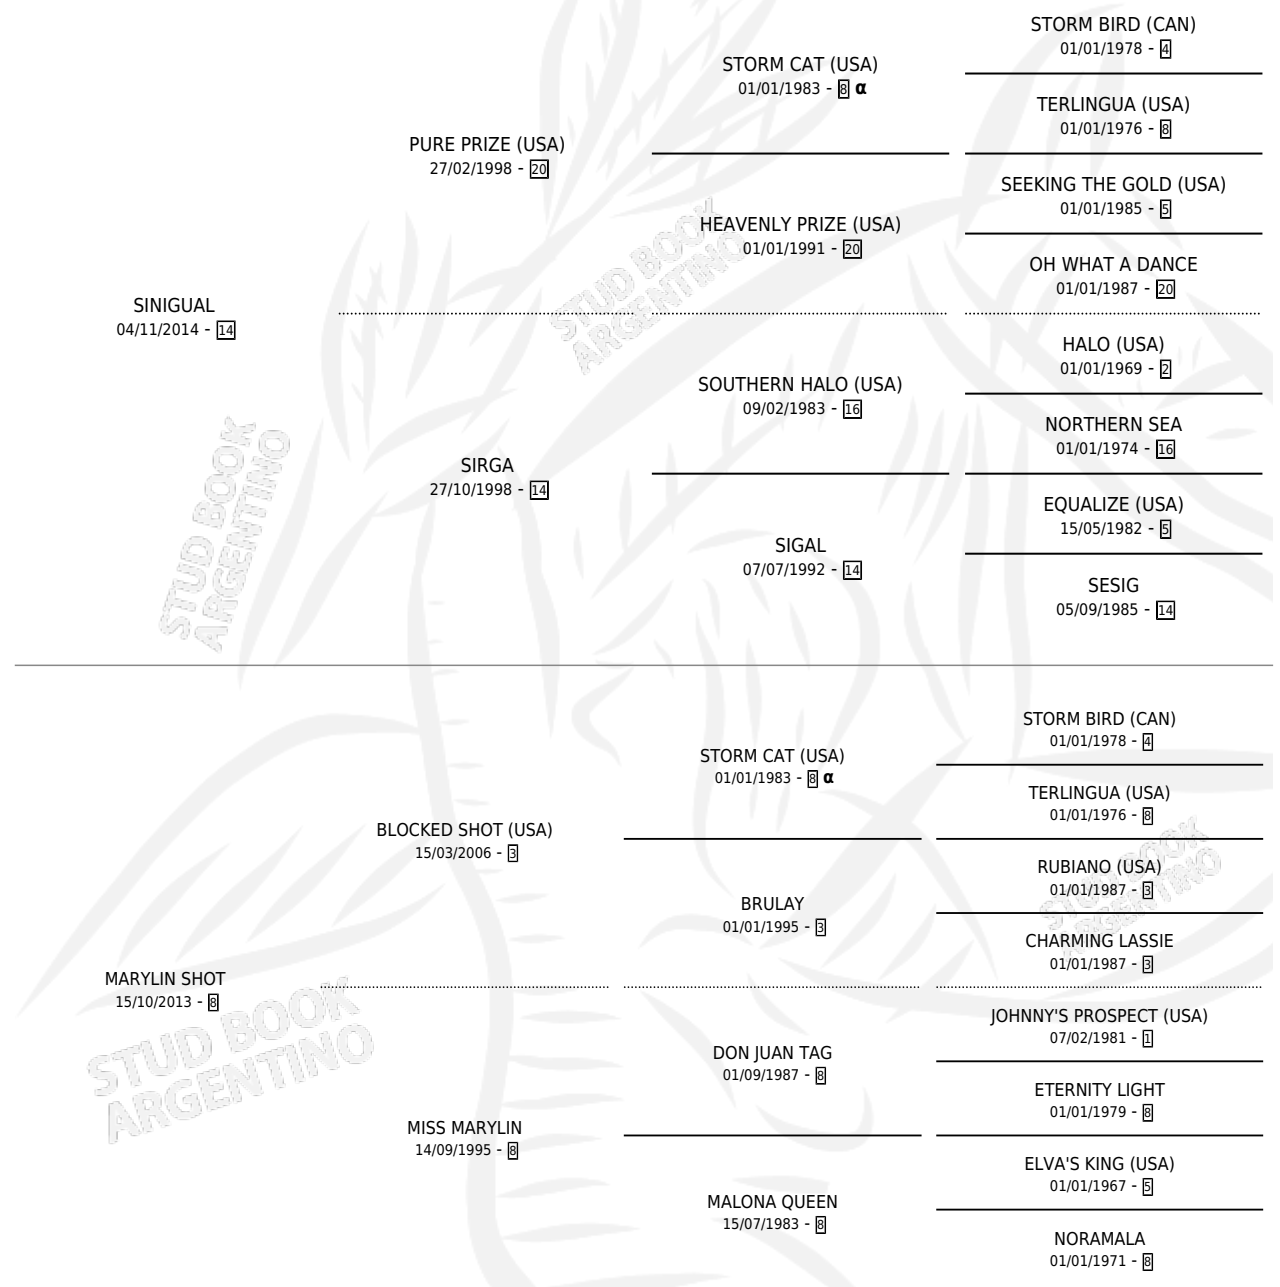

SINSHOT

por SINIGUAL y MARYLIN SHOT por BLOCKED SHOT (USA)

Argentina · Macho · Zaino · SP · 28/07/2022
Familia 8-b · Volumen 44

ESTADO

TIPIFICACIÓN SANGUÍNEA	X
TIPIFICACIÓN POR ADN	✓
PASAPORTE	✓
IDENTIFICACIÓN POR MICROCHIP	✓
REPRODUCTOR	X

Lugar de nacimiento: Mac Gregor
Criador: Mac Gregor

PEDIGREE

INBREEDING : α

SINSHOT

Datos oficiales del Stud Book Argentino

Documento generado el 02/05/2026

studbook.org.ar