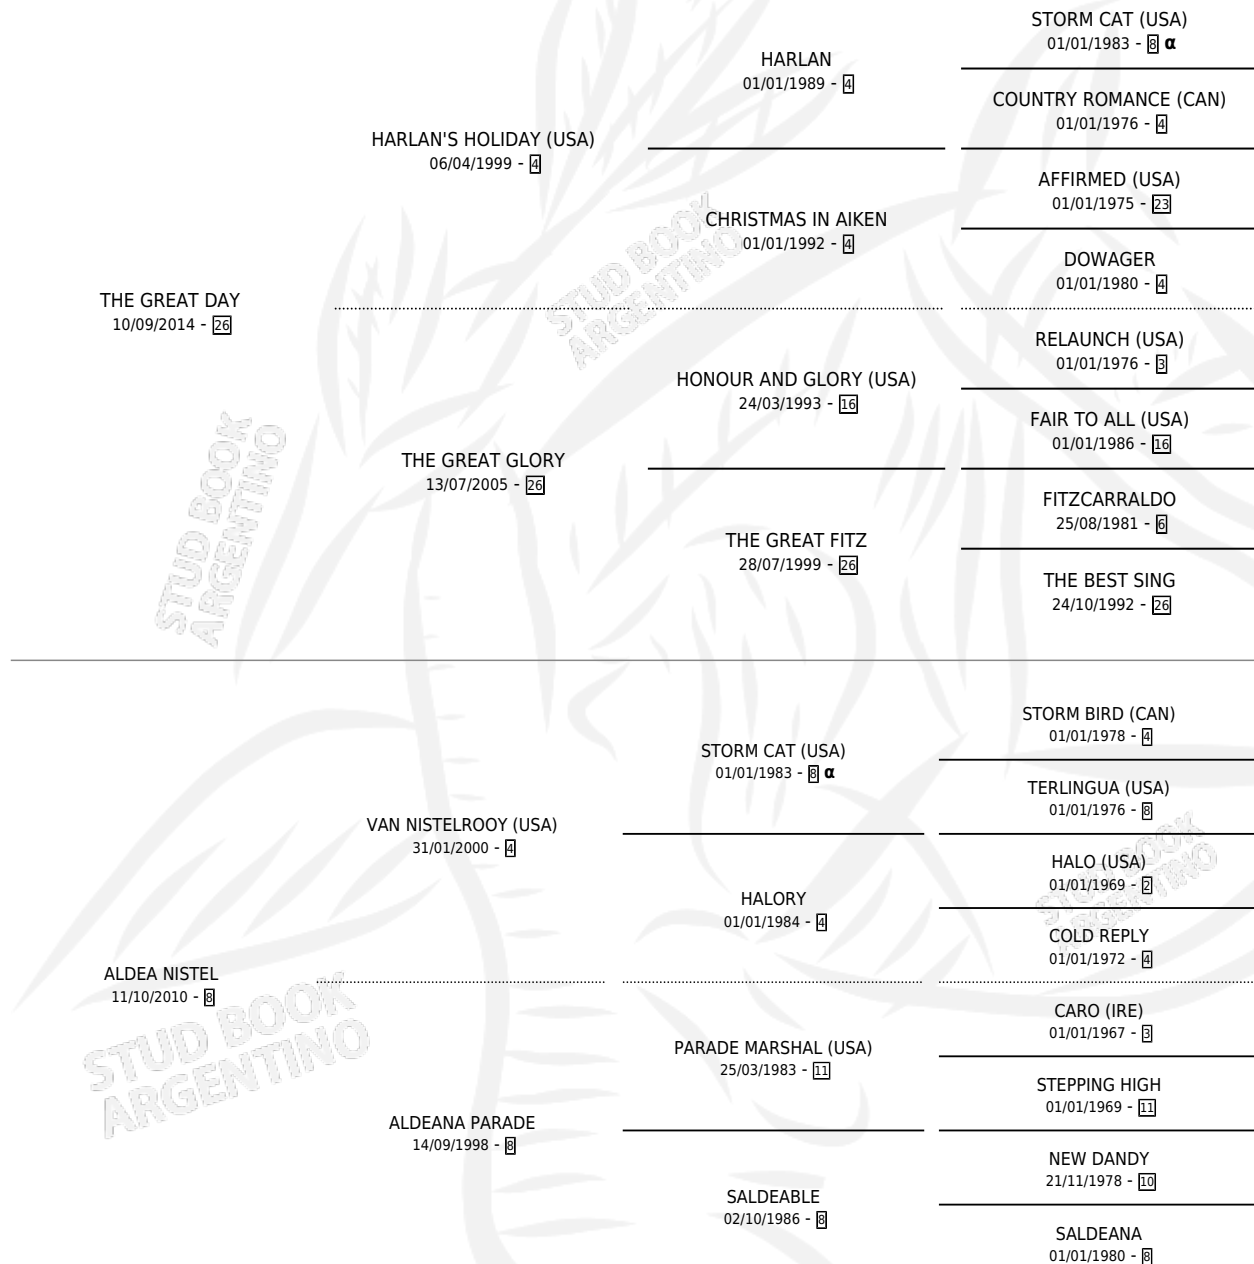

THE GREAT ALDEA

por THE GREAT DAY y ALDEA NISTEL por VAN NISTELROOY (USA)

Argentina · Hembra · Zaino · SP · 03/08/2022
Familia 8-d · Volumen 44

ESTADO

TIPIFICACIÓN SANGUÍNEA	X
TIPIFICACIÓN POR ADN	✓
PASAPORTE	✓
IDENTIFICACIÓN POR MICROCHIP	✓
REPRODUCTOR	✓

Lugar de nacimiento: Firmamento
Criador: Firmamento

PEDIGREE

INBREEDING : α