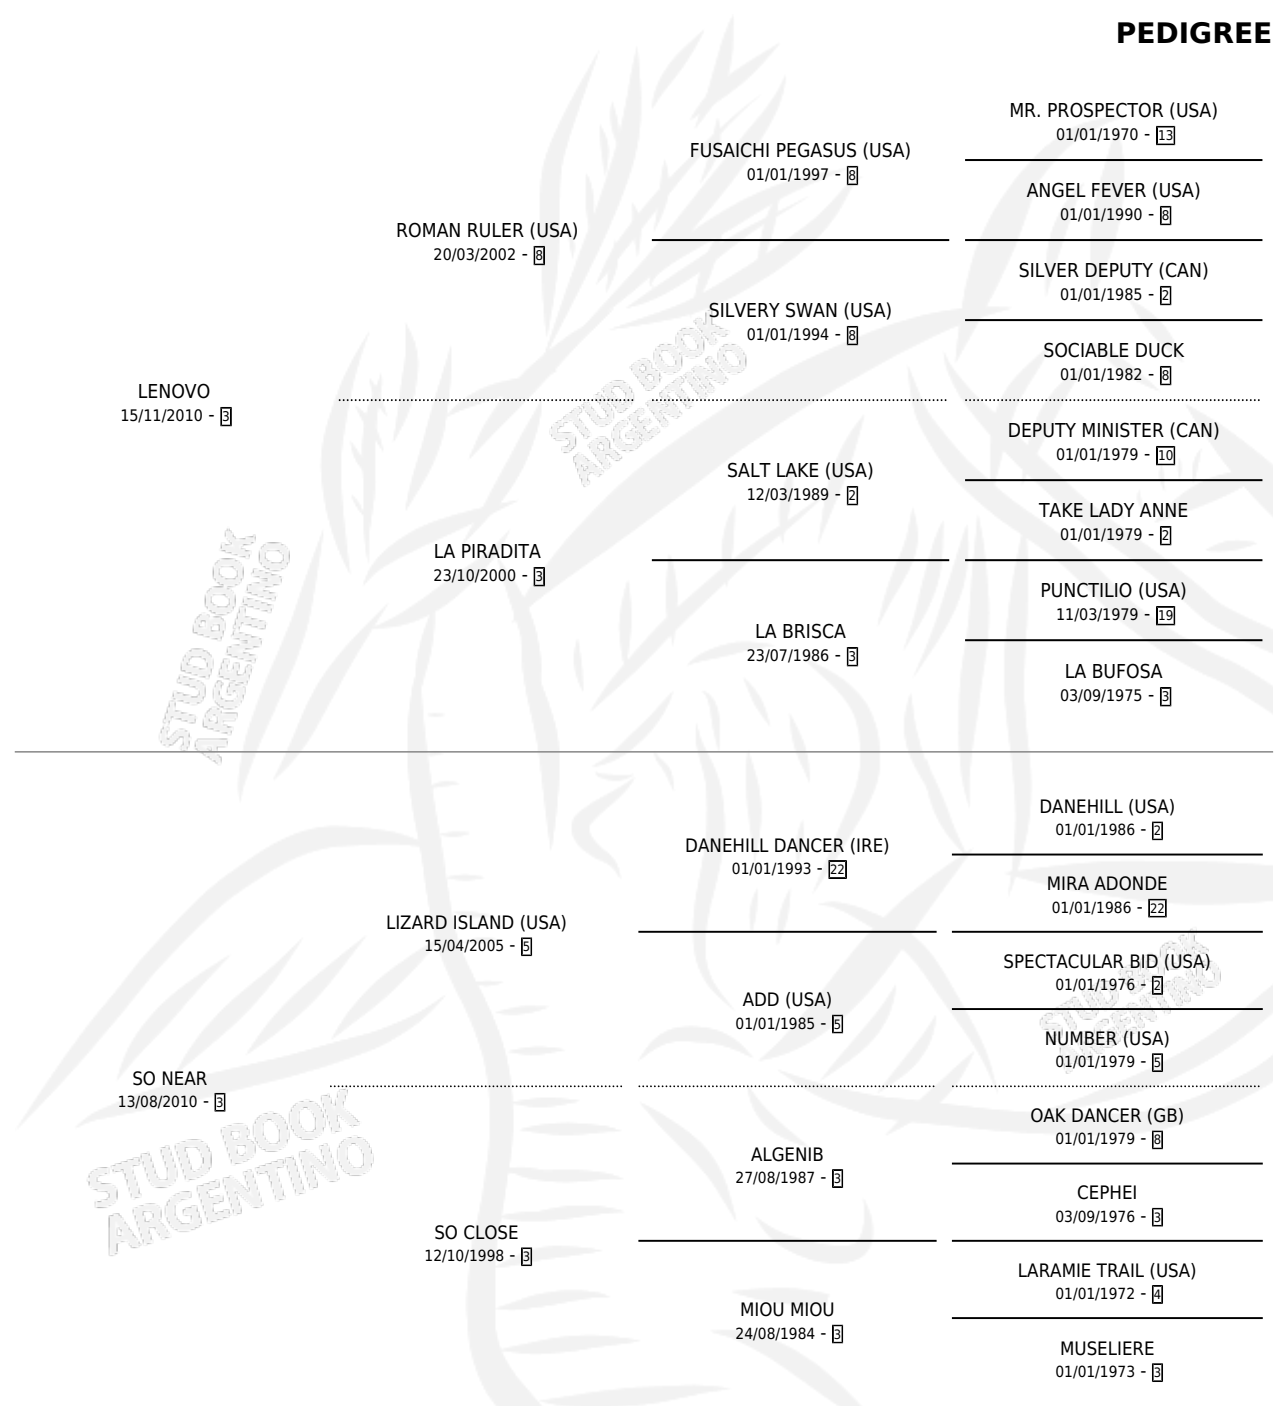

INTERLIZ

por **LENOVO** y **SO NEAR** por **LIZARD ISLAND (USA)**

Argentina · Hembra · Zaino Doradillo · SP · 19/07/2022
Familia 3-n · Volumen 44

ESTADO

TIPIFICACIÓN SANGUÍNEA	X
TIPIFICACIÓN POR ADN	✓
PASAPORTE	✓
IDENTIFICACIÓN POR MICROCHIP	✓
REPRODUCTOR	X

Lugar de nacimiento: Loma Linda
Criador: Craiyacich German Alejandro

PEDIGREE

INTERLIZ

Datos oficiales del Stud Book Argentino

Documento generado el 05/05/2026

studbook.org.ar