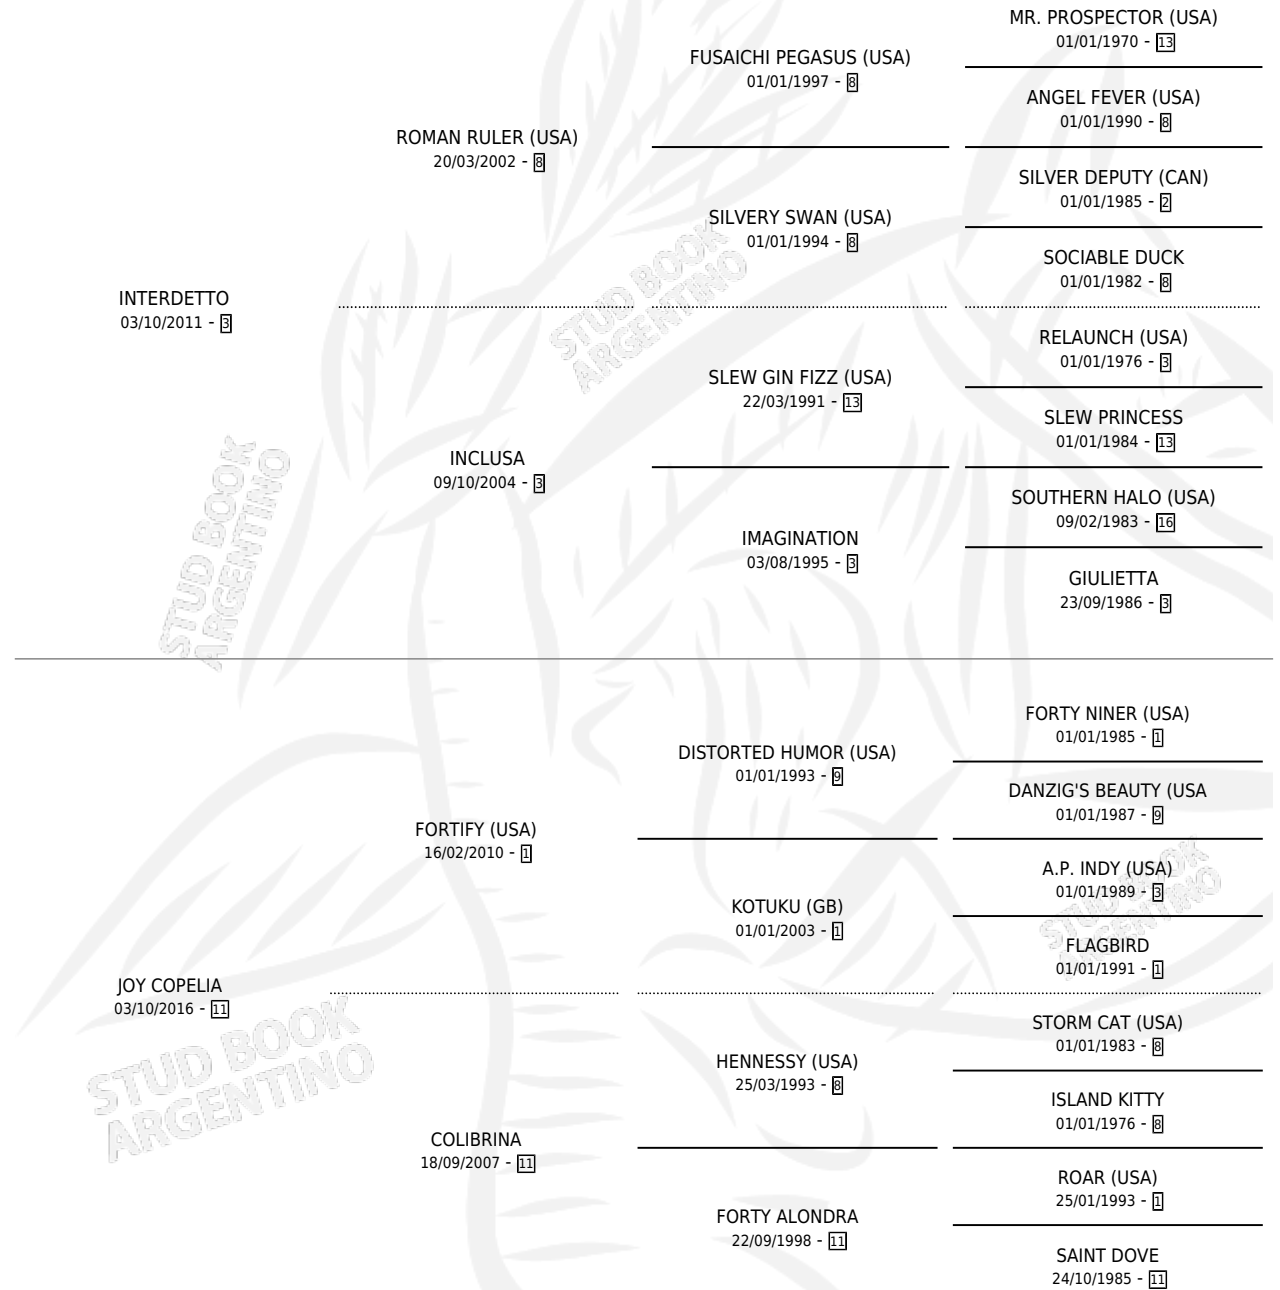

RIO BELGRANO

por INTERDETTO y JOY COPELIA por FORTIFY (USA)

Argentina · Macho · Zaino · SP · 20/07/2022
Familia 11 · Volumen 44

ESTADO

TIPIFICACIÓN SANGUÍNEA	X
TIPIFICACIÓN POR ADN	✓
PASAPORTE	✓
IDENTIFICACIÓN POR MICROCHIP	✓
REPRODUCTOR	X

Lugar de nacimiento: Loma Linda

Criador: Fraguas Francisco

PEDIGREE

CAMPAÑA

Solo carreras oficiales de Argentina

POR EDAD

EDAD	CC	1°	2°	3°	4°	5°	NP	CLC	CLG	CLCG1	CLGG1	IMPORTE	GANANCIA / CC
3 AÑOS	1	0	0	0	0	0	1	0	0	0	0	\$0	\$0
TOTALES	1	0	0	0	0	0	1	0	0	0	0	\$0	\$0
%		0.0%	0.0%	0.0%	0.0%	0.0%	100%	0.0%	0.0%	0.0%	0.0%		