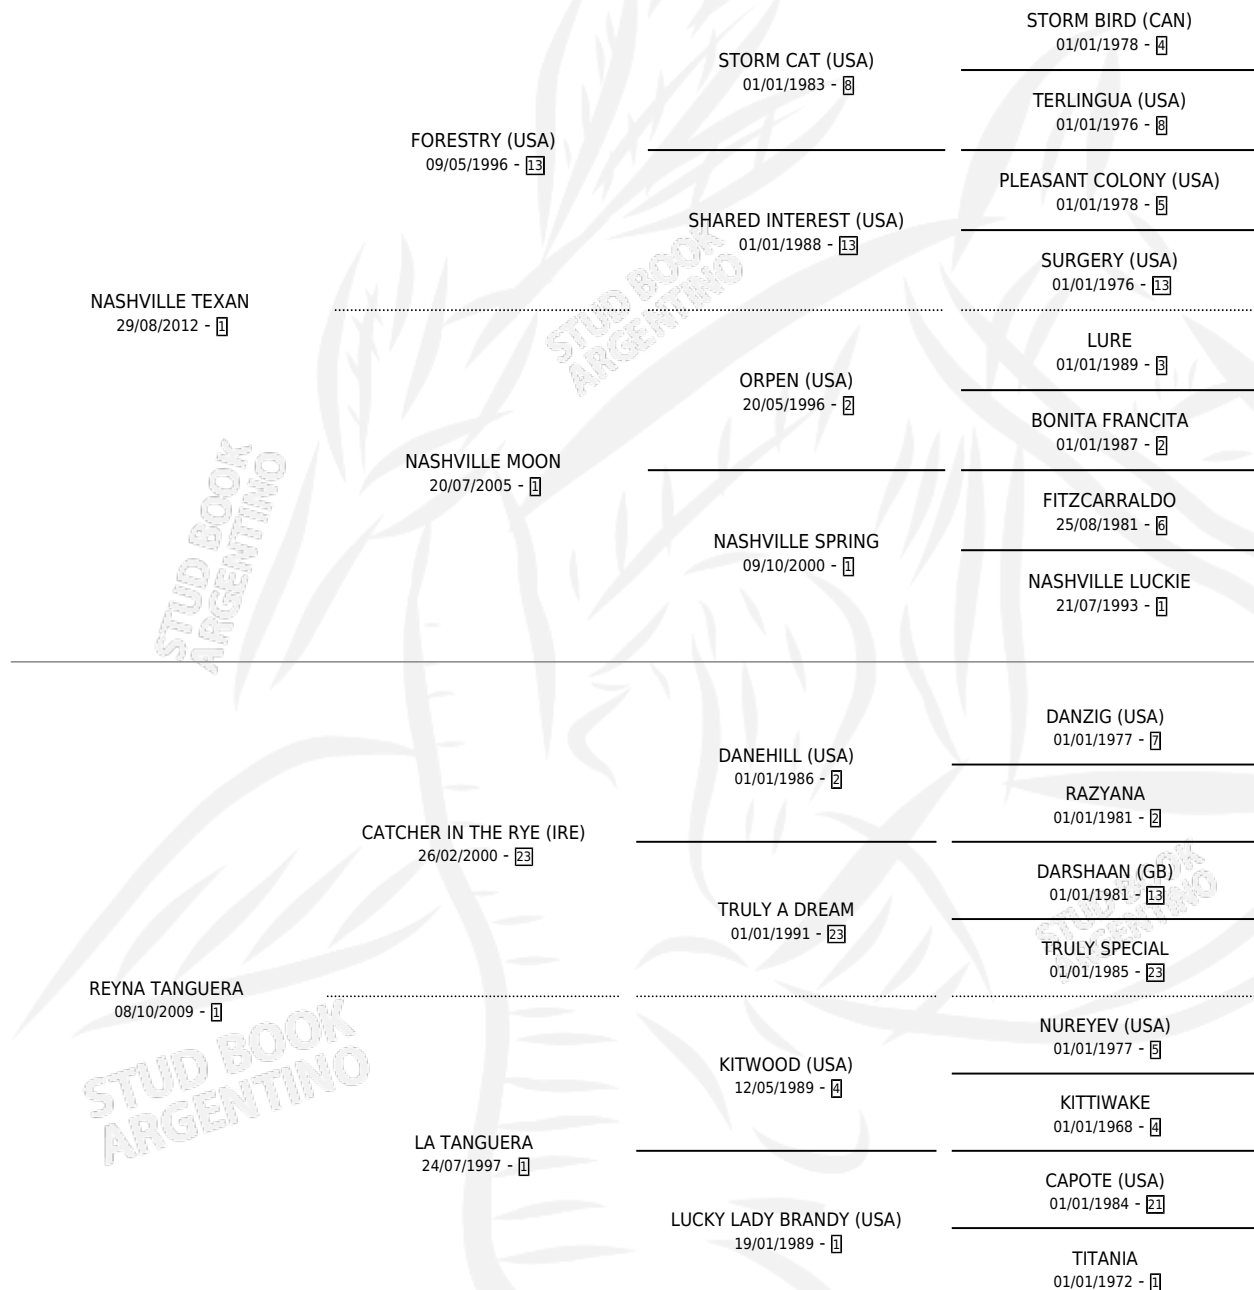

TEXANA RYE

por NASHVILLE TEXAN y REYNA TANGUERA por
CATCHER IN THE RYE (IRE)

Argentina · Hembra · Zaino · SP · 01/08/2022
Familia 1-s · Volumen 44

ESTADO

TIPIFICACIÓN SANGUÍNEA	X
TIPIFICACIÓN POR ADN	✓
PASAPORTE	✓
IDENTIFICACIÓN POR MICROCHIP	✓
REPRODUCTOR	X

Lugar de nacimiento: Euzkadi
Criador: Tazzioli Ricardo Fabian

PEDIGREE

CAMPAÑA

Solo carreras oficiales de Argentina

POR EDAD

EDAD	CC	1°	2°	3°	4°	5°	NP	CLC	CLG	CLCG1	CLGG1	IMPORTE	GANANCIA / CC
2 AÑOS	1	0	0	0	1	0	0	0	0	0	0	\$600,000	\$600,000
3 AÑOS	8	2	1	1	1	1	2	2	0	0	0	\$15,502,400	\$1,937,800
TOTALES	9	2	1	1	2	1	2	2	0	0	0	\$16,102,400	\$1,789,156
%		22.2%	11.1%	11.1%	22.2%	11.1%	22.2%	22.2%	0.0%	0.0%	0.0%		