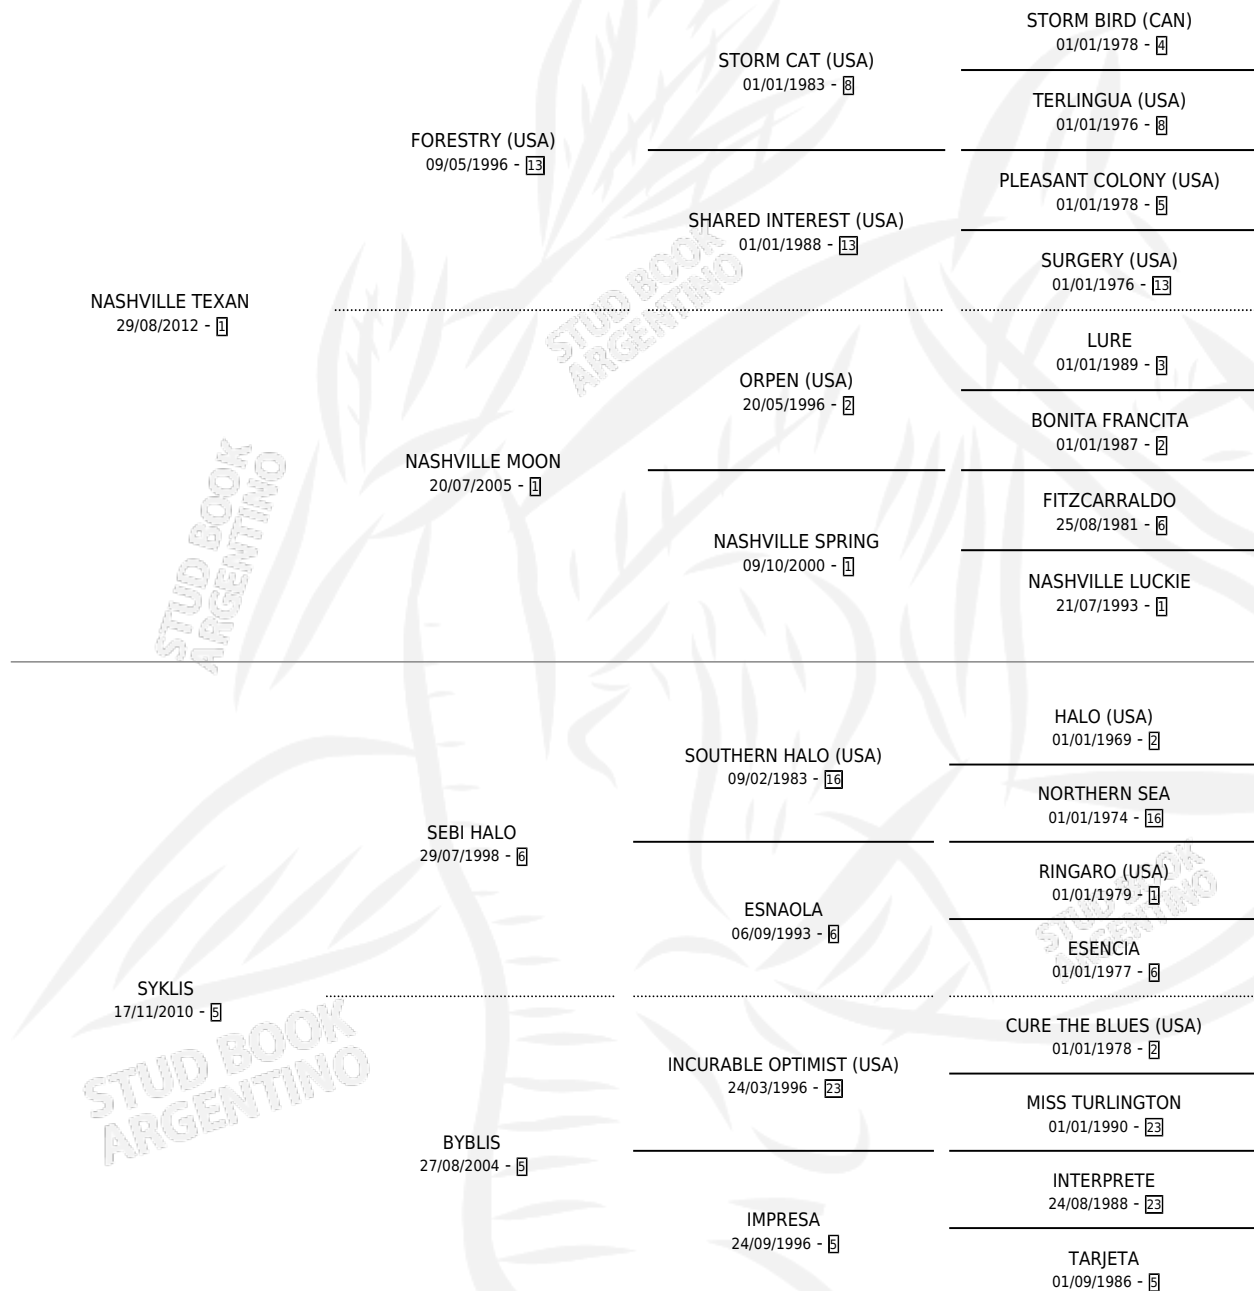

TEXANA LIS

por NASHVILLE TEXAN y SYKLIS por SEBI HALO

Argentina · Hembra · Zaino · SP · 08/08/2022
Familia 5-c · Volumen 44

ESTADO

TIPIFICACIÓN SANGUÍNEA	X
TIPIFICACIÓN POR ADN	X
PASAPORTE	X
IDENTIFICACIÓN POR MICROCHIP	X
REPRODUCTOR	X

Lugar de nacimiento: Euzkadi
Criador: Garcia Guillermo Ariel

PEDIGREE

TEXANA LIS

Datos oficiales del Stud Book Argentino

Documento generado el 05/05/2026

studbook.org.ar