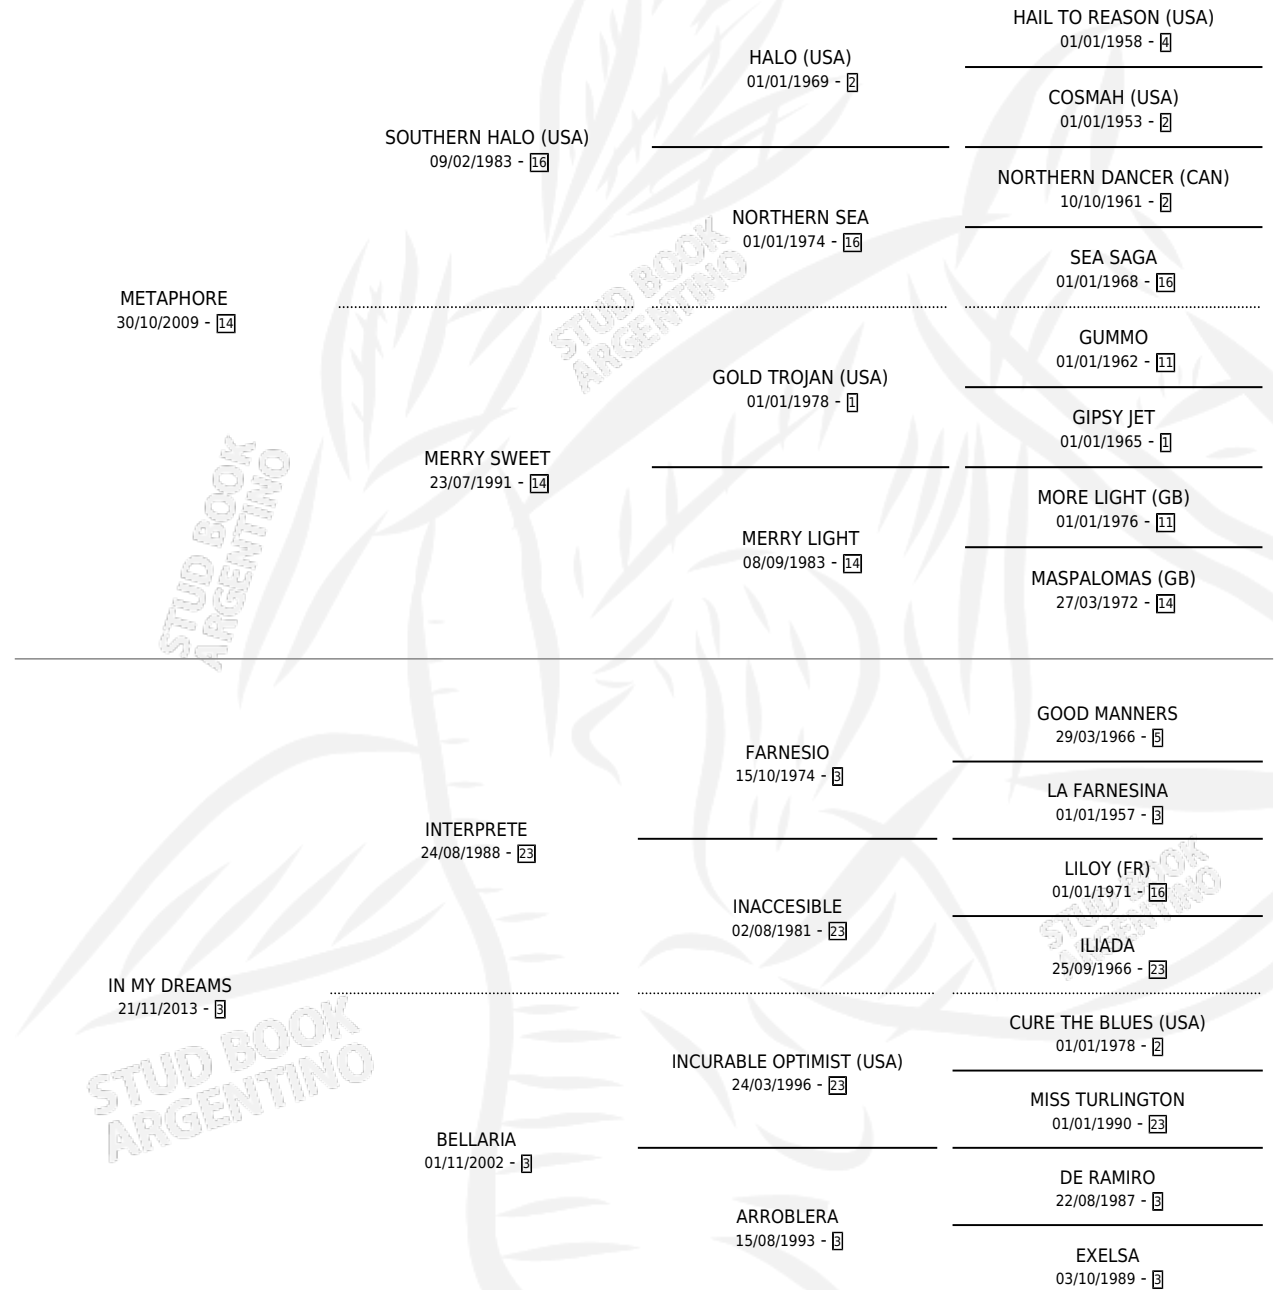

INTERPHORE

por METAPHORE y IN MY DREAMS por INTERPRETE

Argentina · Hembra · Alazan · SP · 25/07/2022
Familia 3-b · Volumen 44

ESTADO

TIPIFICACIÓN SANGUÍNEA	X
TIPIFICACIÓN POR ADN	X
PASAPORTE	X
IDENTIFICACIÓN POR MICROCHIP	X
REPRODUCTOR	X

Lugar de nacimiento: Euzkadi

Criador: Garcia Jorge Alberto y Cuevas Sergio Eduardo

PEDIGREE

INTERPHORE

Datos oficiales del Stud Book Argentino

Documento generado el 31/10/2024

studbook.org.ar