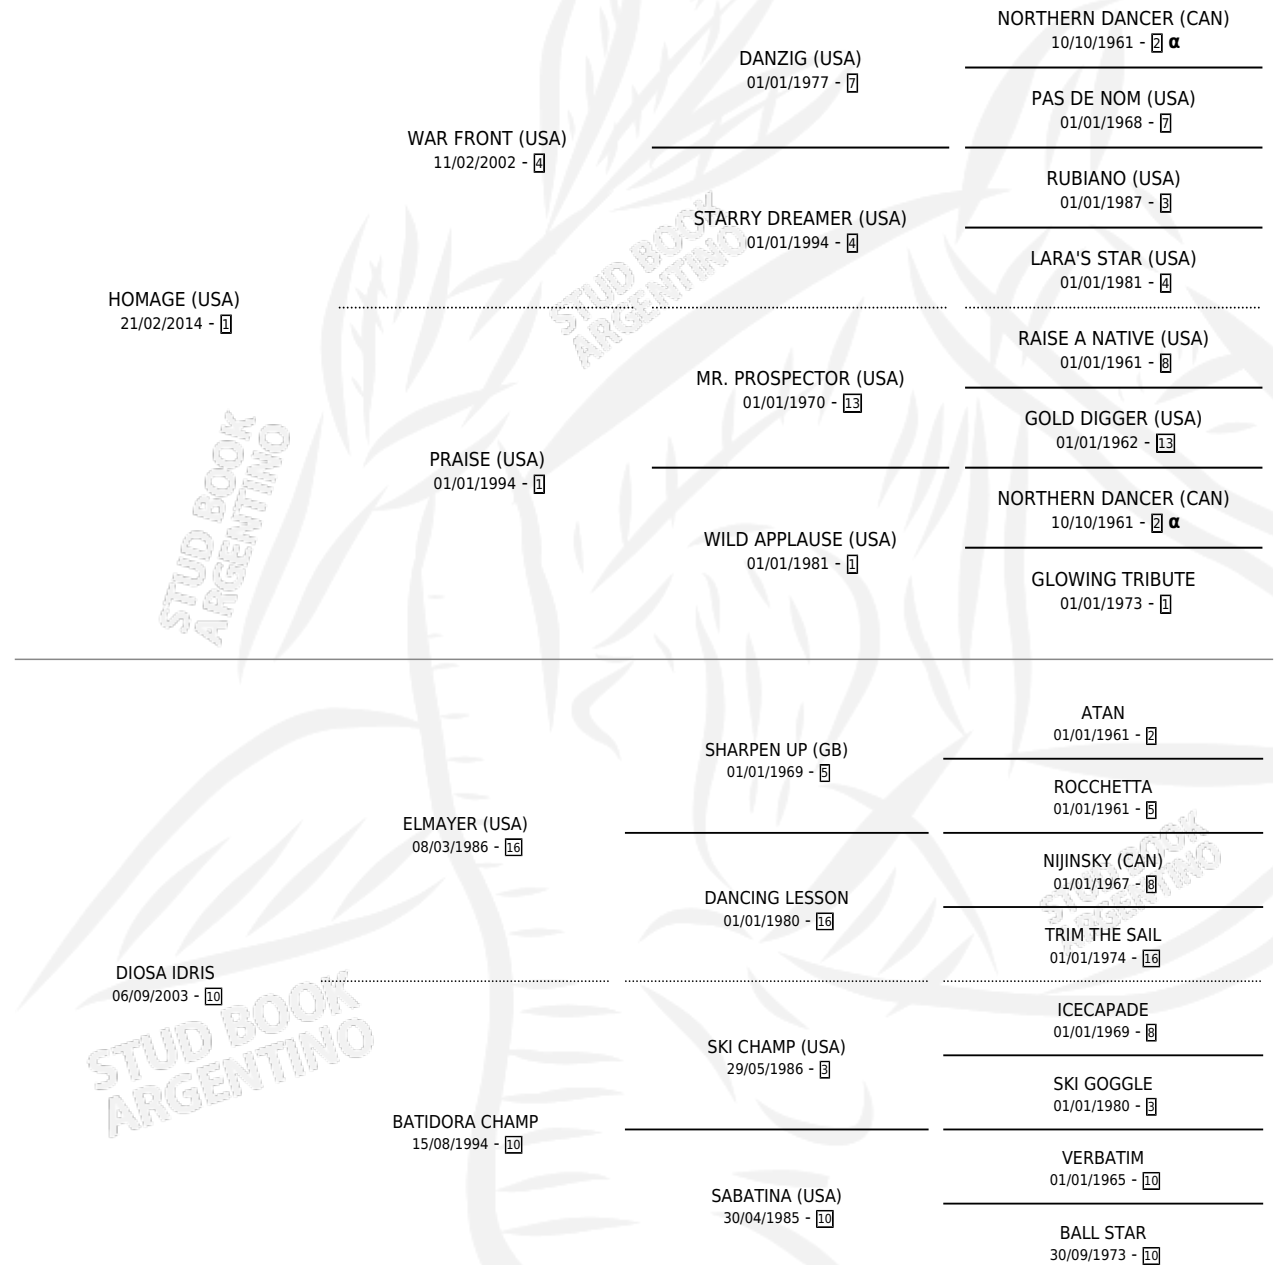

LA EQUIVOCADA

por **HOMAGE (USA)** y **DIOSA IDRIS** por **ELMAYER (USA)**

Argentina · Hembra · Tordillo · SP · 27/07/2022
Familia 10 · Volumen 44

ESTADO

TIPIFICACIÓN SANGUÍNEA	X
TIPIFICACIÓN POR ADN	✓
PASAPORTE	✓
IDENTIFICACIÓN POR MICROCHIP	✓
REPRODUCTOR	X

Lugar de nacimiento: Las Niñas
Criador: Soto Margarita Beatriz

PEDIGREE

INBREEDING : α