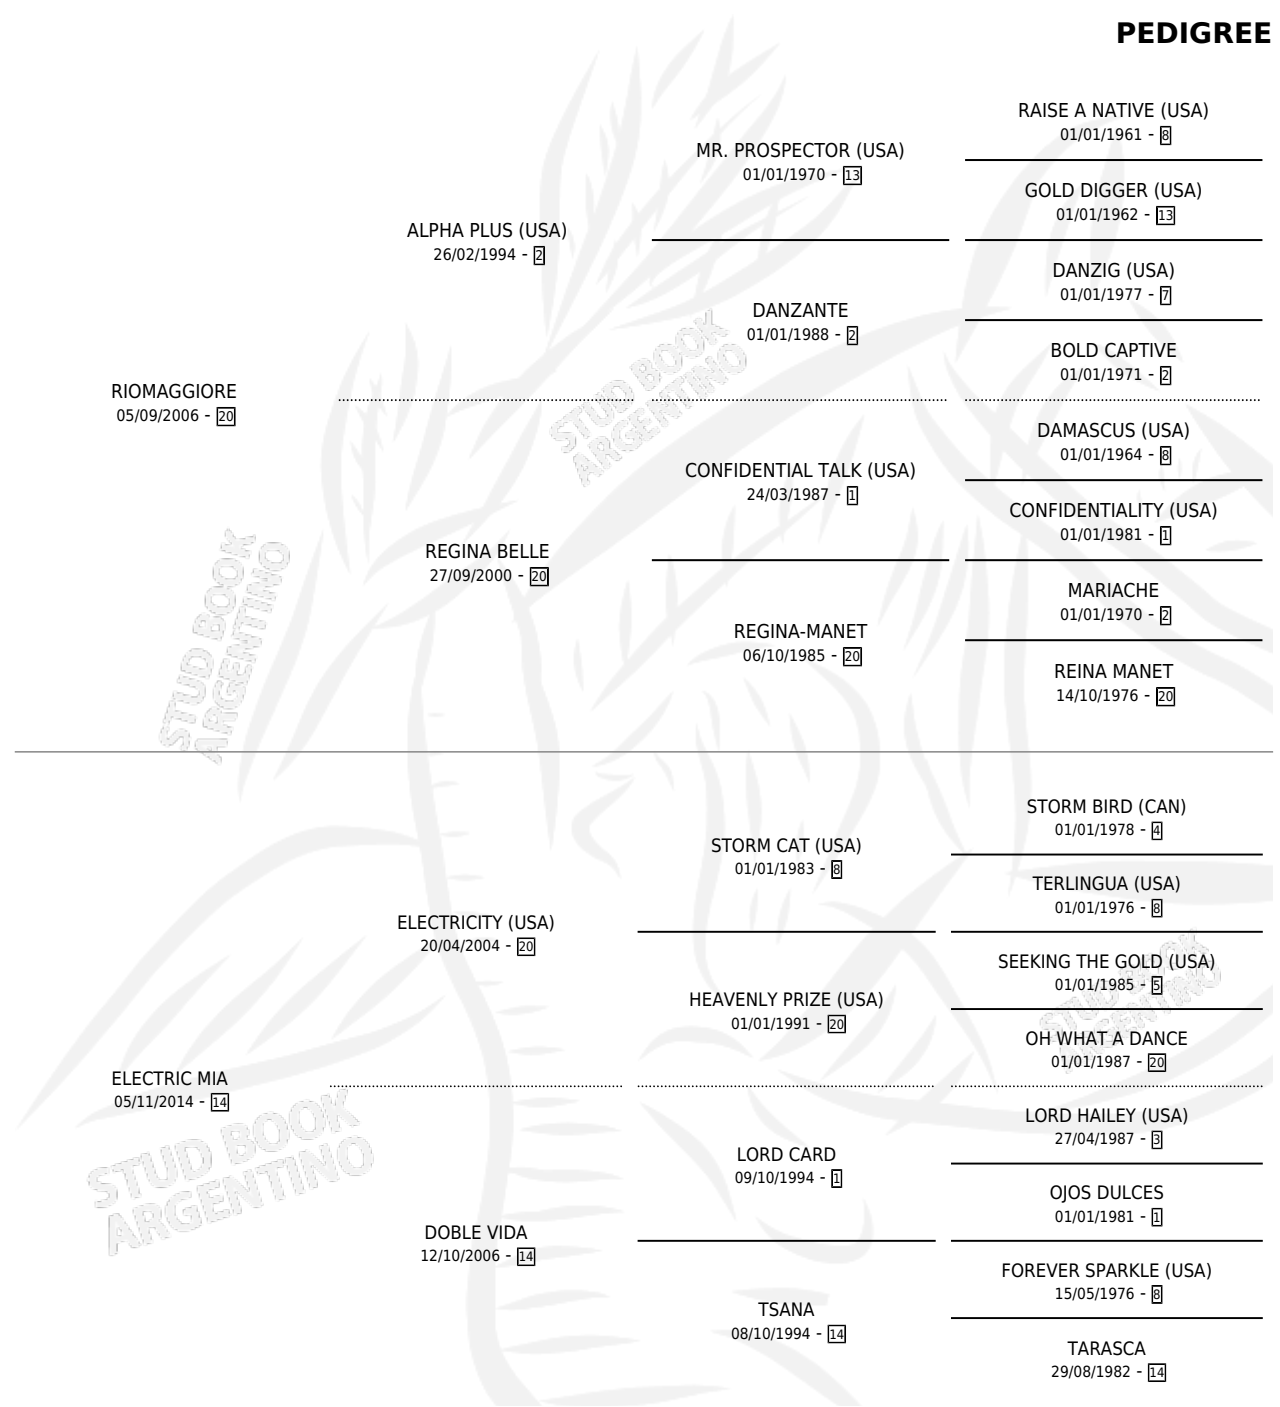

PRIMA MAGGIORE

por RIOMAGGIORE y ELECTRIC MIA por ELECTRICITY (USA)

Argentina · Hembra · Zaino · SP · 06/08/2022
Familia 14-a · Volumen 44

ESTADO

TIPIFICACIÓN SANGUÍNEA	X
TIPIFICACIÓN POR ADN	✓
PASAPORTE	✓
IDENTIFICACIÓN POR MICROCHIP	✓
REPRODUCTOR	X

Lugar de nacimiento: Las Niñas
Criador: Soto Margarita Beatriz

PEDIGREE

PRIMA MAGGIORE

Datos oficiales del Stud Book Argentino

Documento generado el 14/05/2026

studbook.org.ar