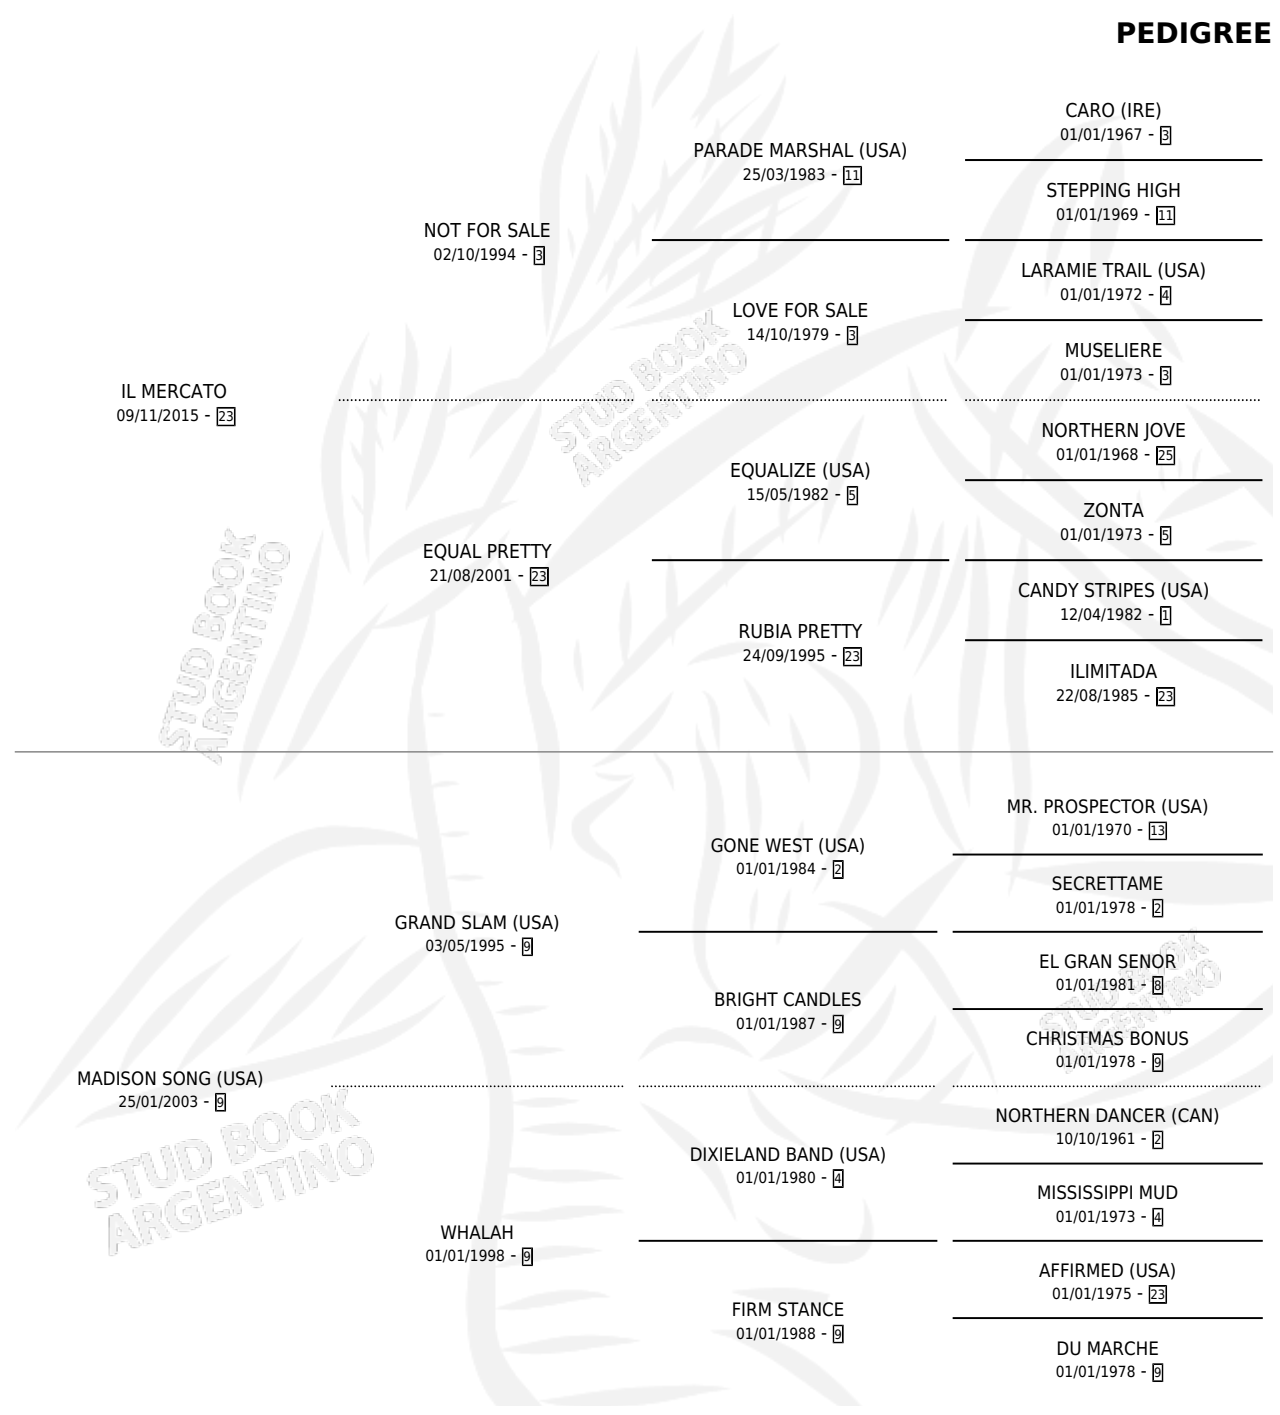

MONTEAGRELO

por **IL MERCATO** y **MADISON SONG (USA)** por **GRAND SLAM (USA)**

Argentina · Macho · Alazan · SP · 19/07/2022
Familia 9-e · Volumen 44

ESTADO

TIPIFICACIÓN SANGUÍNEA	X
TIPIFICACIÓN POR ADN	✓
PASAPORTE	✓
IDENTIFICACIÓN POR MICROCHIP	✓
REPRODUCTOR	X

Lugar de nacimiento: La Pasion
Criador: La Pasion

PEDIGREE

CAMPAÑA

Solo carreras oficiales de Argentina

POR EDAD

EDAD	CC	1°	2°	3°	4°	5°	NP	CLC	CLG	CLCG1	CLGG1	IMPORTE	GANANCIA / CC
2 AÑOS	4	1	1	0	1	0	1	2	0	1	0	\$8,825,000	\$2,206,250
3 AÑOS	2	0	1	1	0	0	0	0	0	0	0	\$2,805,000	\$1,402,500
TOTALES	6	1	2	1	1	0	1	2	0	1	0	\$11,630,000	\$1,938,333
%		16.7%	33.3%	16.7%	16.7%	0.0%	16.7%	33.3%	0.0%	50.0%	0.0%		