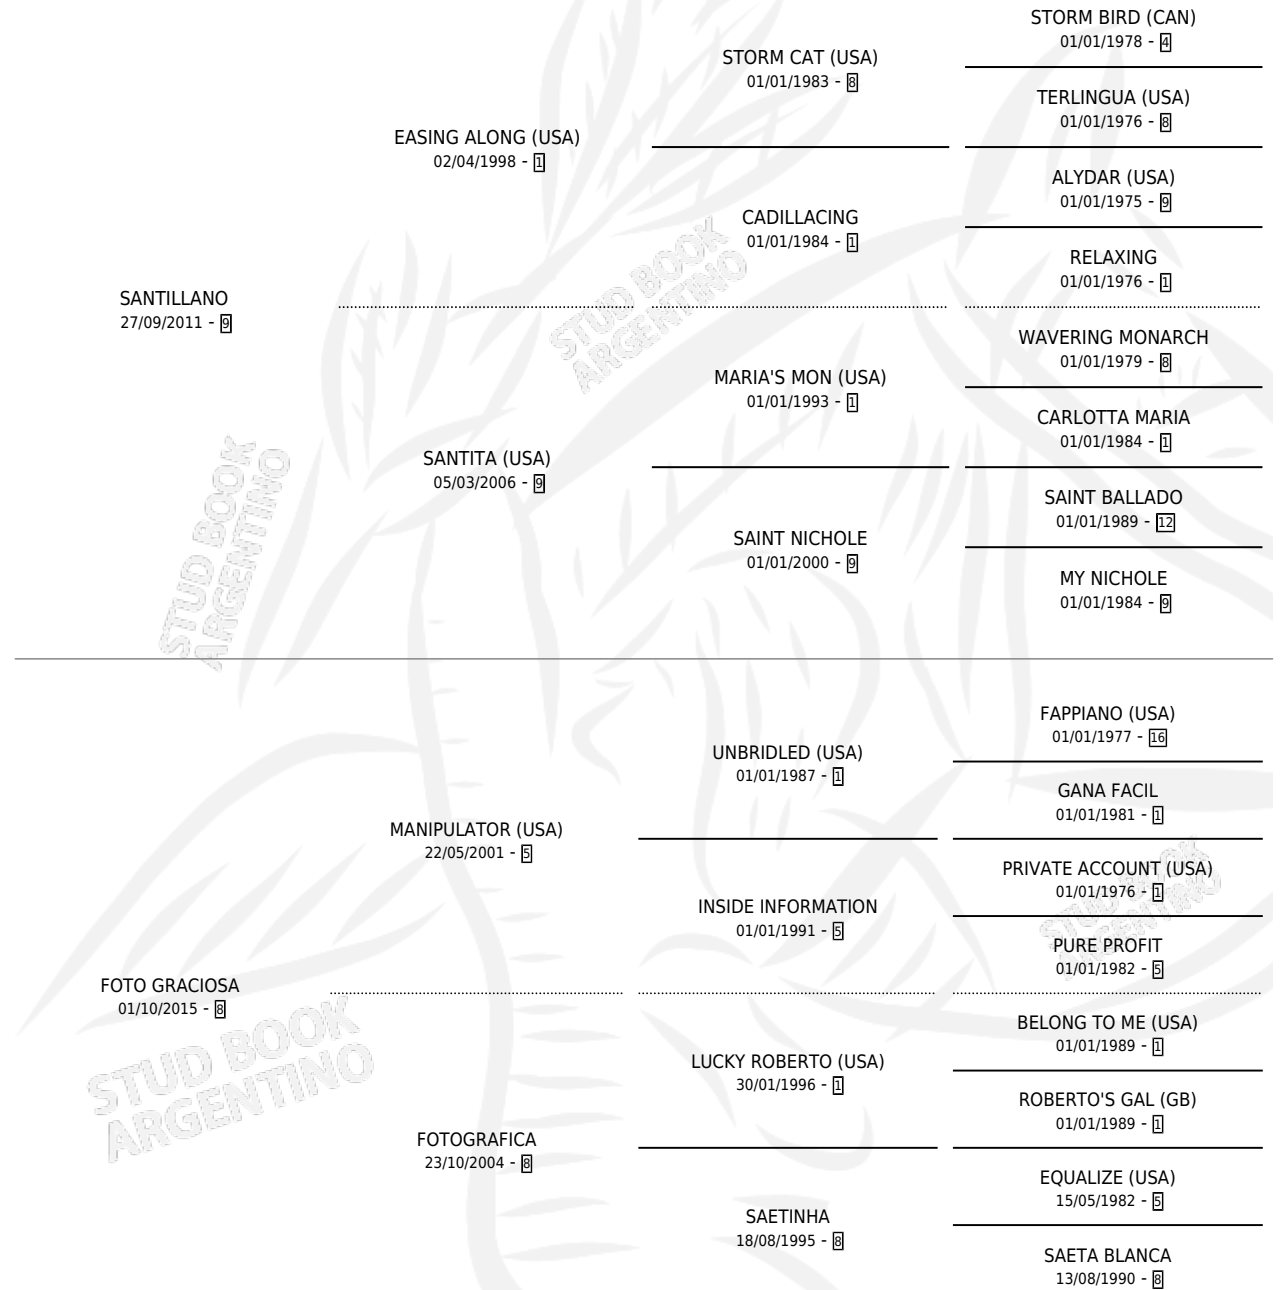

FOUNTANA

por **SANTILLANO** y **FOTO GRACIOSA** por **MANIPULATOR** (USA)

Argentina · Hembra · Alazan · SP · 28/07/2022
Familia 8-j · Volumen 44

ESTADO

TIPIFICACIÓN SANGUÍNEA	X
TIPIFICACIÓN POR ADN	✓
PASAPORTE	✓
IDENTIFICACIÓN POR MICROCHIP	✓
REPRODUCTOR	X

Lugar de nacimiento: La Pasion
Criador: La Pasion

PEDIGREE

CAMPAÑA

Solo carreras oficiales de Argentina

POR EDAD

EDAD	CC	1°	2°	3°	4°	5°	NP	CLC	CLG	CLCG1	CLGG1	IMPORTE	GANANCIA / CC
2 AÑOS	3	1	0	0	2	0	0	1	0	0	0	\$5,415,000	\$1,805,000
3 AÑOS	1	0	0	1	0	0	0	0	0	0	0	\$1,200,000	\$1,200,000
TOTALES	4	1	0	1	2	0	0	1	0	0	0	\$6,615,000	\$1,653,750
%		25.0%	0.0%	25.0%	50.0%	0.0%	0.0%	25.0%	0.0%	0.0%	0.0%		