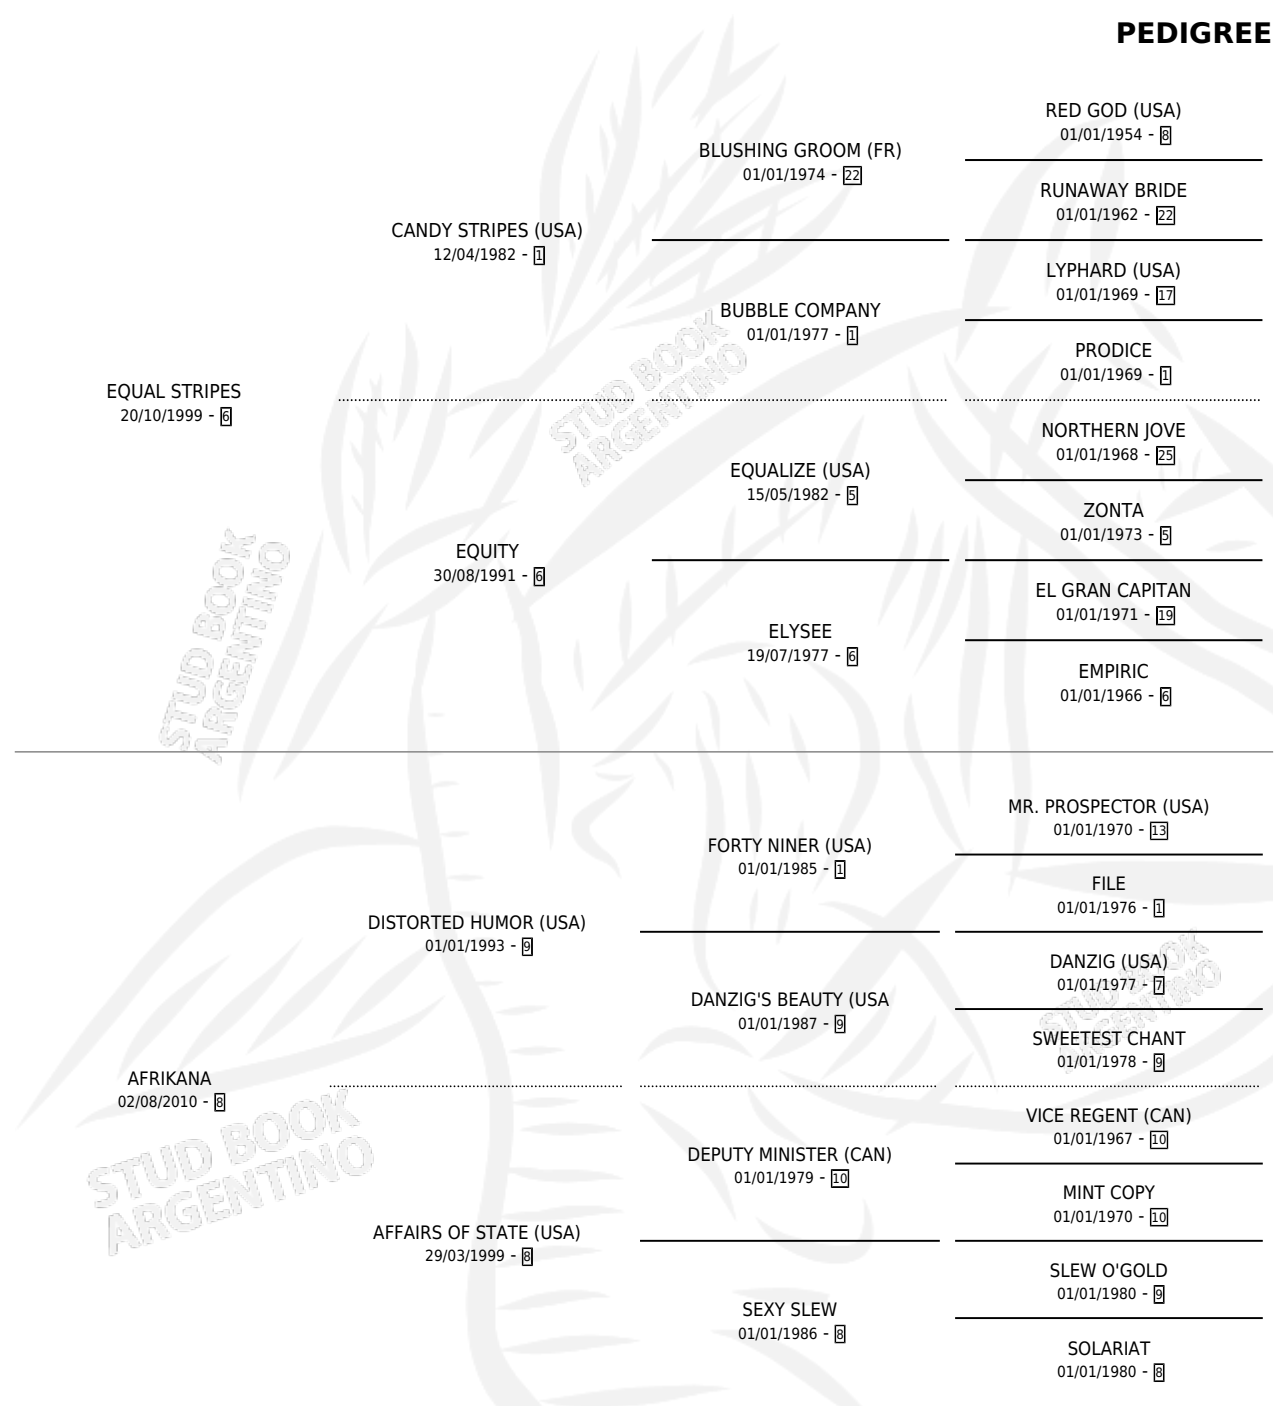

ALTIMUS

por **EQUAL STRIPES** y **AFRIKANA** por **DISTORTED HUMOR** (USA)

Argentina · Macho · Alazan Tostado · SP · 02/08/2022
Familia 8-f · Volumen 44

ESTADO

TIPIFICACIÓN SANGUÍNEA	X
TIPIFICACIÓN POR ADN	✓
PASAPORTE	✓
IDENTIFICACIÓN POR MICROCHIP	✓
REPRODUCTOR	X

Lugar de nacimiento: La Pasion

Criador: La Pasion

PEDIGREE