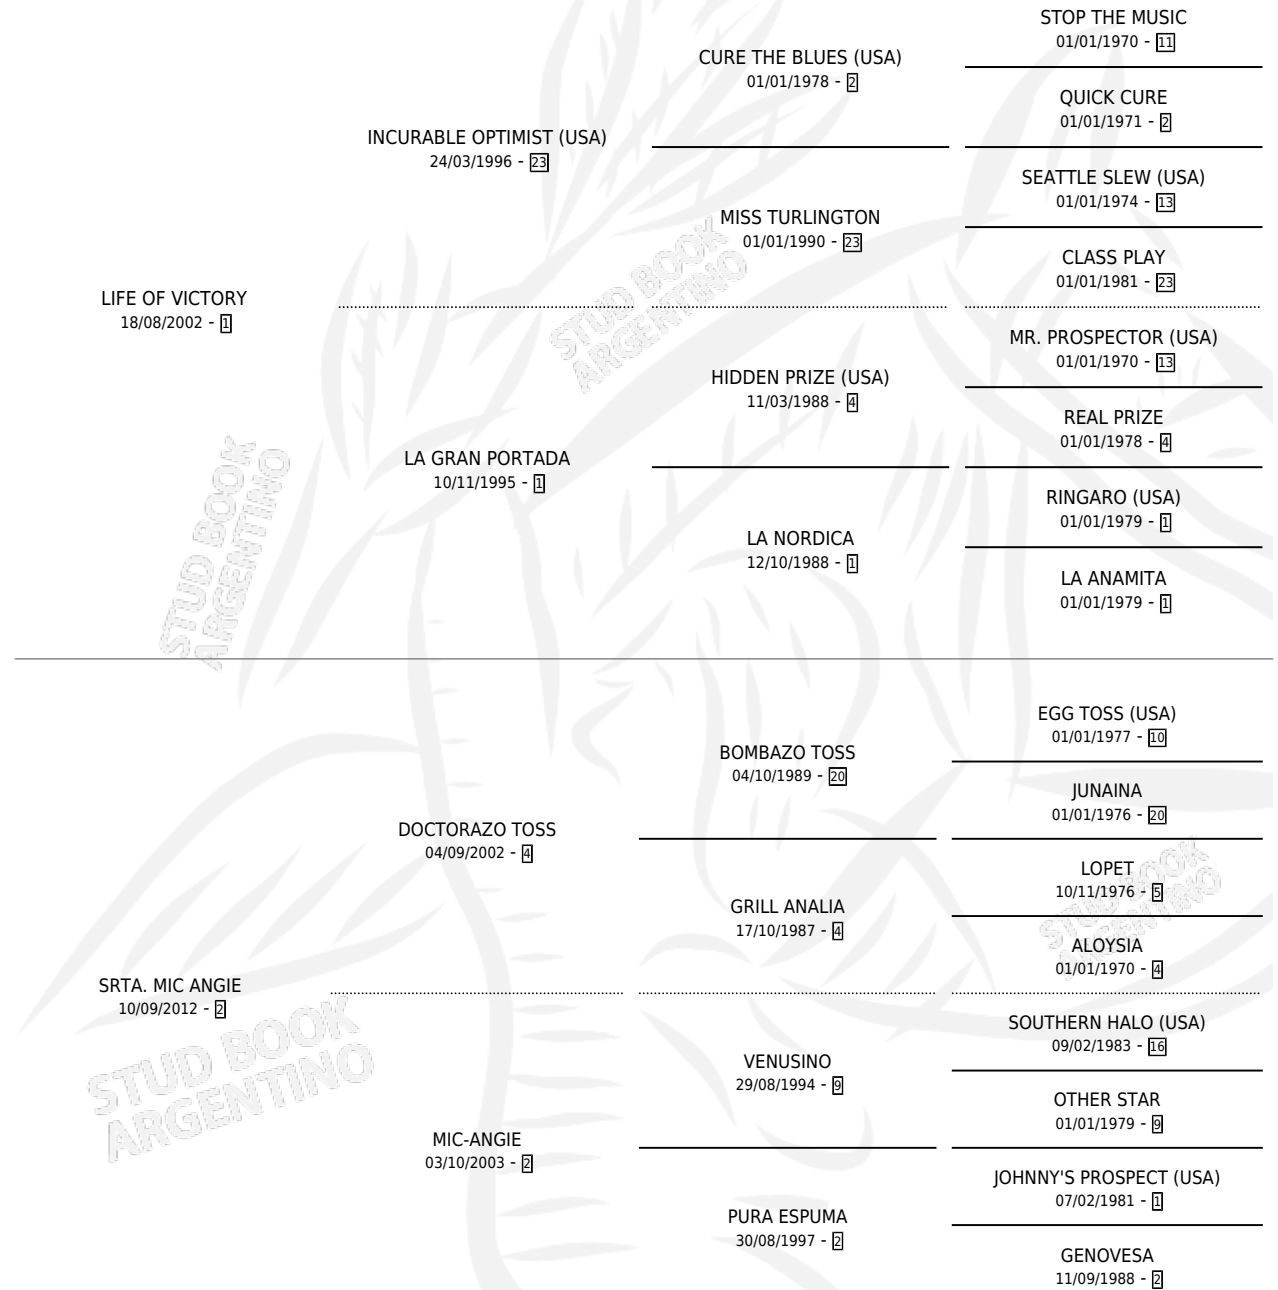

KIMBOY

por LIFE OF VICTORY y SRTA. MIC ANGIE por
DOCTORAZO TOSS

Argentina · Macho · Alazan Tostado · SP · 17/10/2021
Familia 2-h · Volumen 44

ESTADO

TIPIFICACIÓN SANGUÍNEA	X
TIPIFICACIÓN POR ADN	✓
PASAPORTE	✓
IDENTIFICACIÓN POR MICROCHIP	✓
REPRODUCTOR	X

Lugar de nacimiento: La Pateada
Criador: Mangas Sebastian Ariel

PEDIGREE

CAMPAÑA

Solo carreras oficiales de Argentina

POR EDAD

EDAD	CC	1°	2°	3°	4°	5°	NP	CLC	CLG	CLCG1	CLGG1	IMPORTE	GANANCIA / CC
4 AÑOS	4	0	0	2	0	1	1	0	0	0	0	\$2,090,150	\$522,538
TOTALES	4	0	0	2	0	1	1	0	0	0	0	\$2,090,150	\$522,538
%		0.0%	0.0%	50.0%	0.0%	25.0%	25.0%	0.0%	0.0%	0.0%	0.0%		