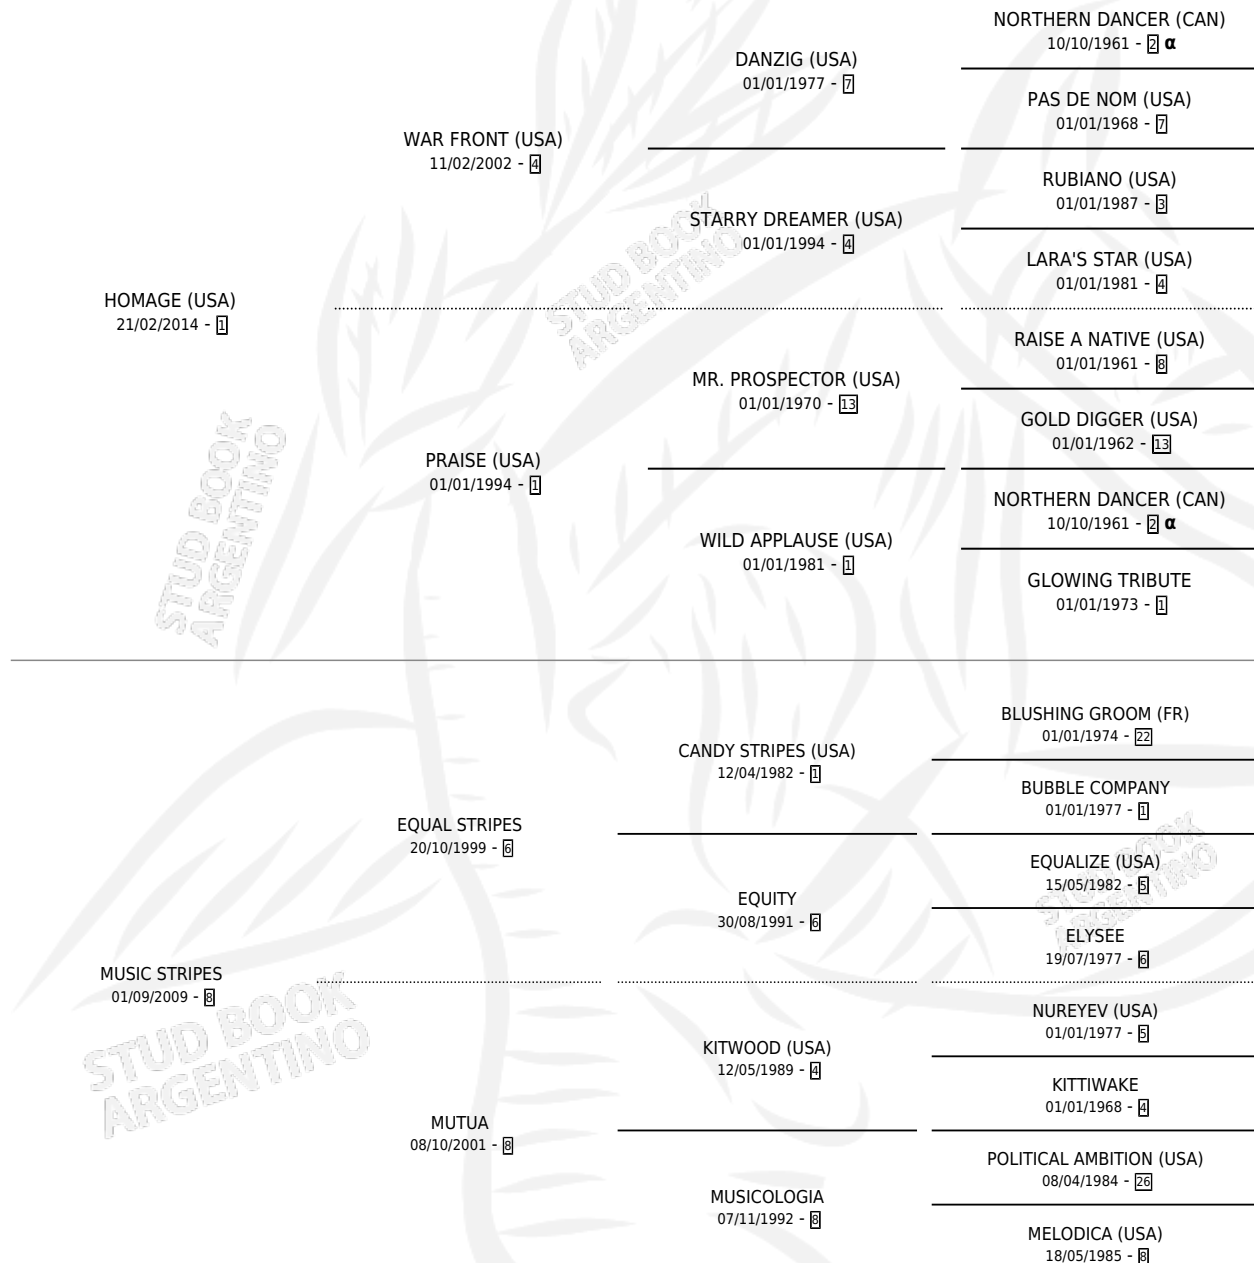

# LUCY IN THE SKY

por **HOMAGE (USA)** y **MUSIC STRIPES** por **EQUAL STRIPES**

Argentina · Hembra · Zaino · SP · 06/08/2022  
Familia 8-f · Volumen 44

## ESTADO

TIPIFICACIÓN SANGUÍNEA	X
TIPIFICACIÓN POR ADN	✓
PASAPORTE	✓
IDENTIFICACIÓN POR MICROCHIP	✓
REPRODUCTOR	X

**Lugar de nacimiento:** Don Yeye  
**Criador:** Mederos Juan Claudio

## PEDIGREE

INBREEDING : α

# LUCY IN THE SKY

**Datos oficiales del Stud Book Argentino**

Documento generado el 12/06/2026

[studbook.org.ar](http://studbook.org.ar)