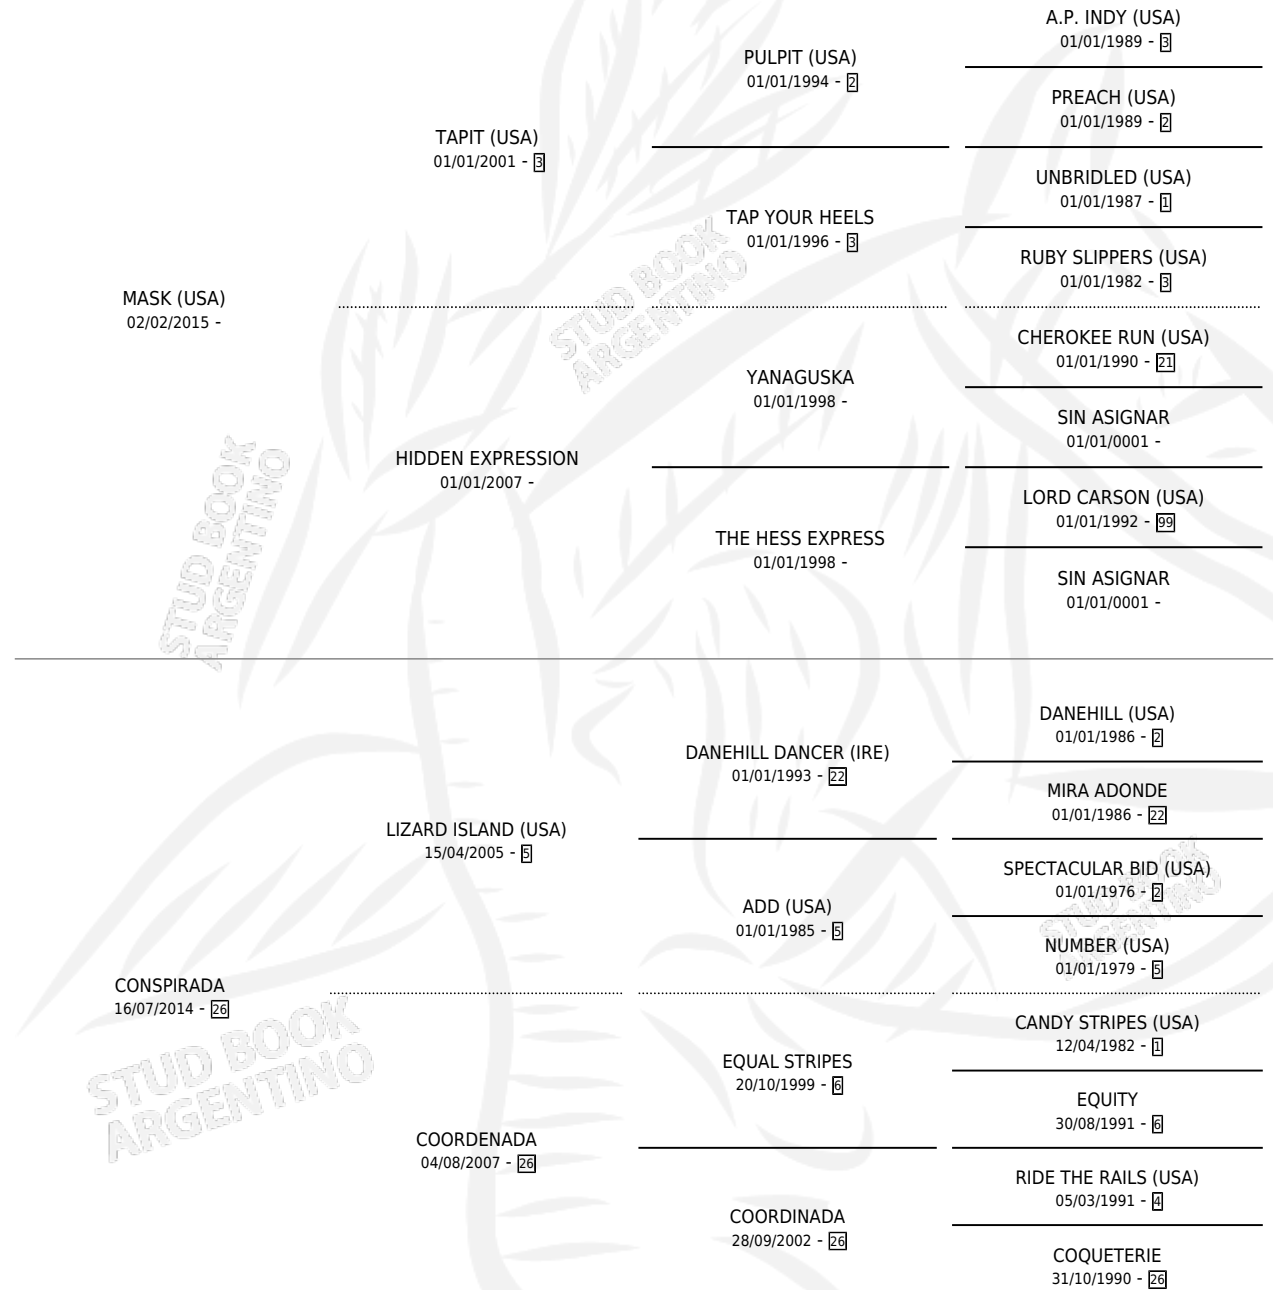

ISLA GRANDE

por MASK (USA) y CONSPIRADA por LIZARD ISLAND (USA)

Argentina · Hembra · Zaino · SP · 22/08/2022
Familia 26 · Volumen 44

ESTADO

TIPIFICACIÓN SANGUÍNEA	X
TIPIFICACIÓN POR ADN	✓
PASAPORTE	✓
IDENTIFICACIÓN POR MICROCHIP	✓
REPRODUCTOR	X

Lugar de nacimiento: La Valkiria
Criador: La Valkiria

PEDIGREE

EXPORTACIÓN / IMPORTACIÓN

FECHA	MOVIMIENTO	PAÍS
12/06/2025	EXPORTADO	ESTADOS UNIDOS

~

CAMPAÑA

Solo carreras oficiales de Argentina

POR EDAD