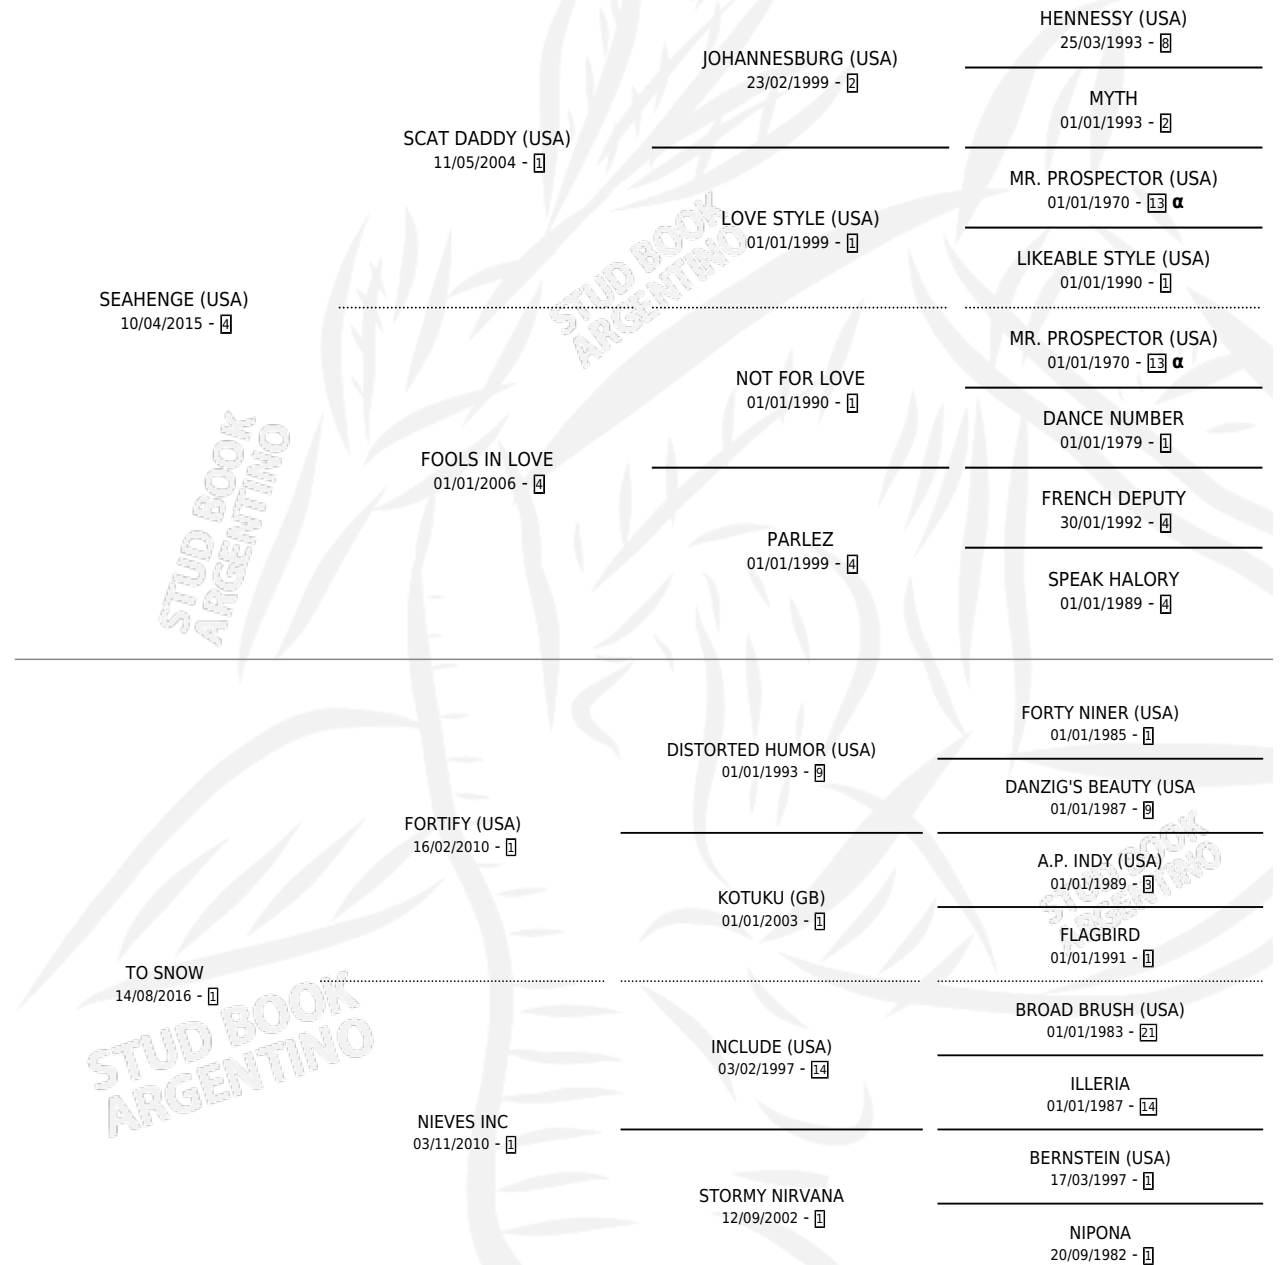

MISS KALIMA

por **SEAHENGE (USA)** y **TO SNOW** por **FORTIFY (USA)**

Argentina · Hembra · Zaino · SP · 06/08/2022
Familia 1-e · Volumen 44

ESTADO

TIPIFICACIÓN SANGUÍNEA	X
TIPIFICACIÓN POR ADN	✓
PASAPORTE	✓
IDENTIFICACIÓN POR MICROCHIP	✓
REPRODUCTOR	X

Lugar de nacimiento: Ferre
Criador: Mara Ferre S.R.L.

PEDIGREE

INBREEDING : α