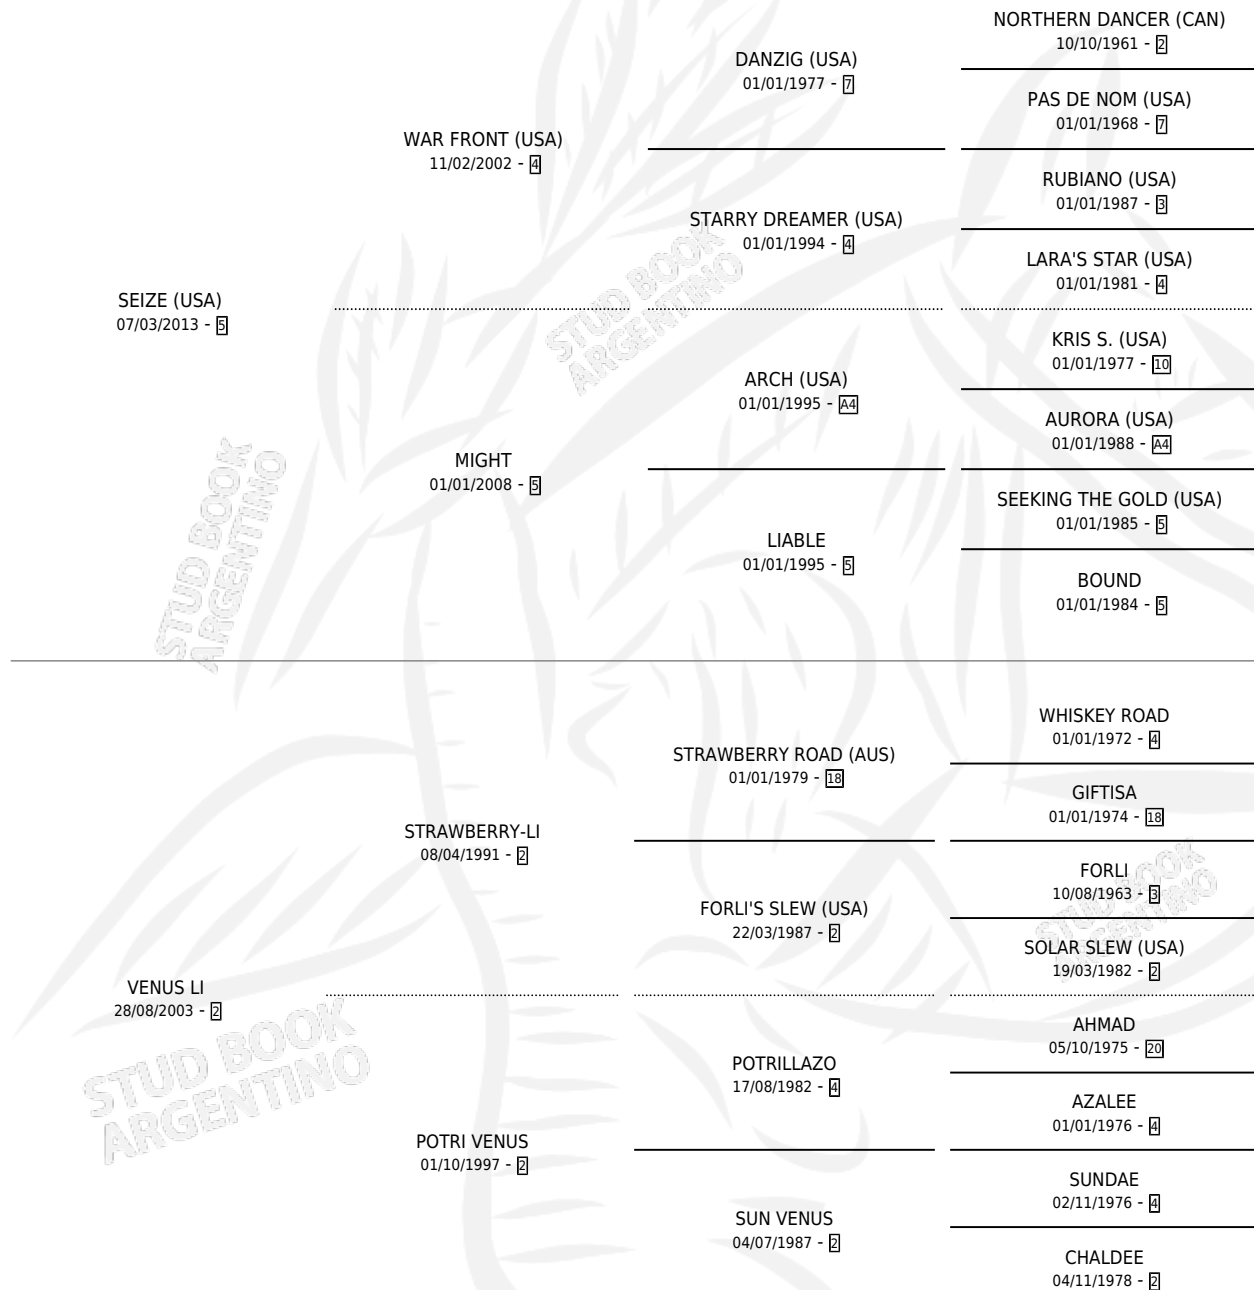

SANKY

por SEIZE (USA) y VENUS LI por STRAWBERRY-LI

Argentina · Hembra · Zaino Doradillo · SP · 06/08/2022
Familia 2-u · Volumen 44

ESTADO

TIPIFICACIÓN SANGUÍNEA	X
TIPIFICACIÓN POR ADN	✓
PASAPORTE	✓
IDENTIFICACIÓN POR MICROCHIP	✓
REPRODUCTOR	X

Lugar de nacimiento: Alborada

Criador: Alborada

PEDIGREE

CAMPAÑA

Solo carreras oficiales de Argentina

POR EDAD

EDAD	CC	1°	2°	3°	4°	5°	NP	CLC	CLG	CLCG1	CLGG1	IMPORTE	GANANCIA / CC
2 AÑOS	7	1	1	2	0	1	2	0	0	0	0	\$8,651,000	\$1,235,857
3 AÑOS	6	0	1	0	1	2	2	1	0	0	0	\$3,256,800	\$542,800
TOTALES	13	1	2	2	1	3	4	1	0	0	0	\$11,907,800	\$915,985
%		7.7%	15.4%	15.4%	7.7%	23.1%	30.8%	7.7%	0.0%	0.0%	0.0%		

Ganadora en San Isidro - \$11,907,800, a los 2 años.

POR DISTANCIA

HIPODROMO	CC	1°	2°	3°	4°	5°	NP	CLC	CLG	CLCG1	CLGG1	IMPORTE
SAN ISIDRO	11	1	2	2	1	2	3	0	0	0	0	\$11,396,500
1400 MTS	5	1	1	0	1	1	1	0	0	0	0	\$7,822,000
1200 MTS	1	0	1	0	0	0	0	0	0	0	0	\$1,102,500
1600 MTS	1	0	0	0	0	1	0	0	0	0	0	\$902,000
1100 MTS	1	0	0	0	0	0	1	0	0	0	0	\$0
1000 MTS	3	0	0	2	0	0	1	0	0	0	0	\$1,570,000
LA PLATA	1	0	0	0	0	0	1	0	0	0	0	\$261,300
1400 MTS	1	0	0	0	0	0	1	0	0	0	0	\$261,300
PALERMO	1	0	0	0	0	1	0	0	0	0	0	\$250,000
900 MTS	1	0	0	0	0	1	0	0	0	0	0	\$250,000