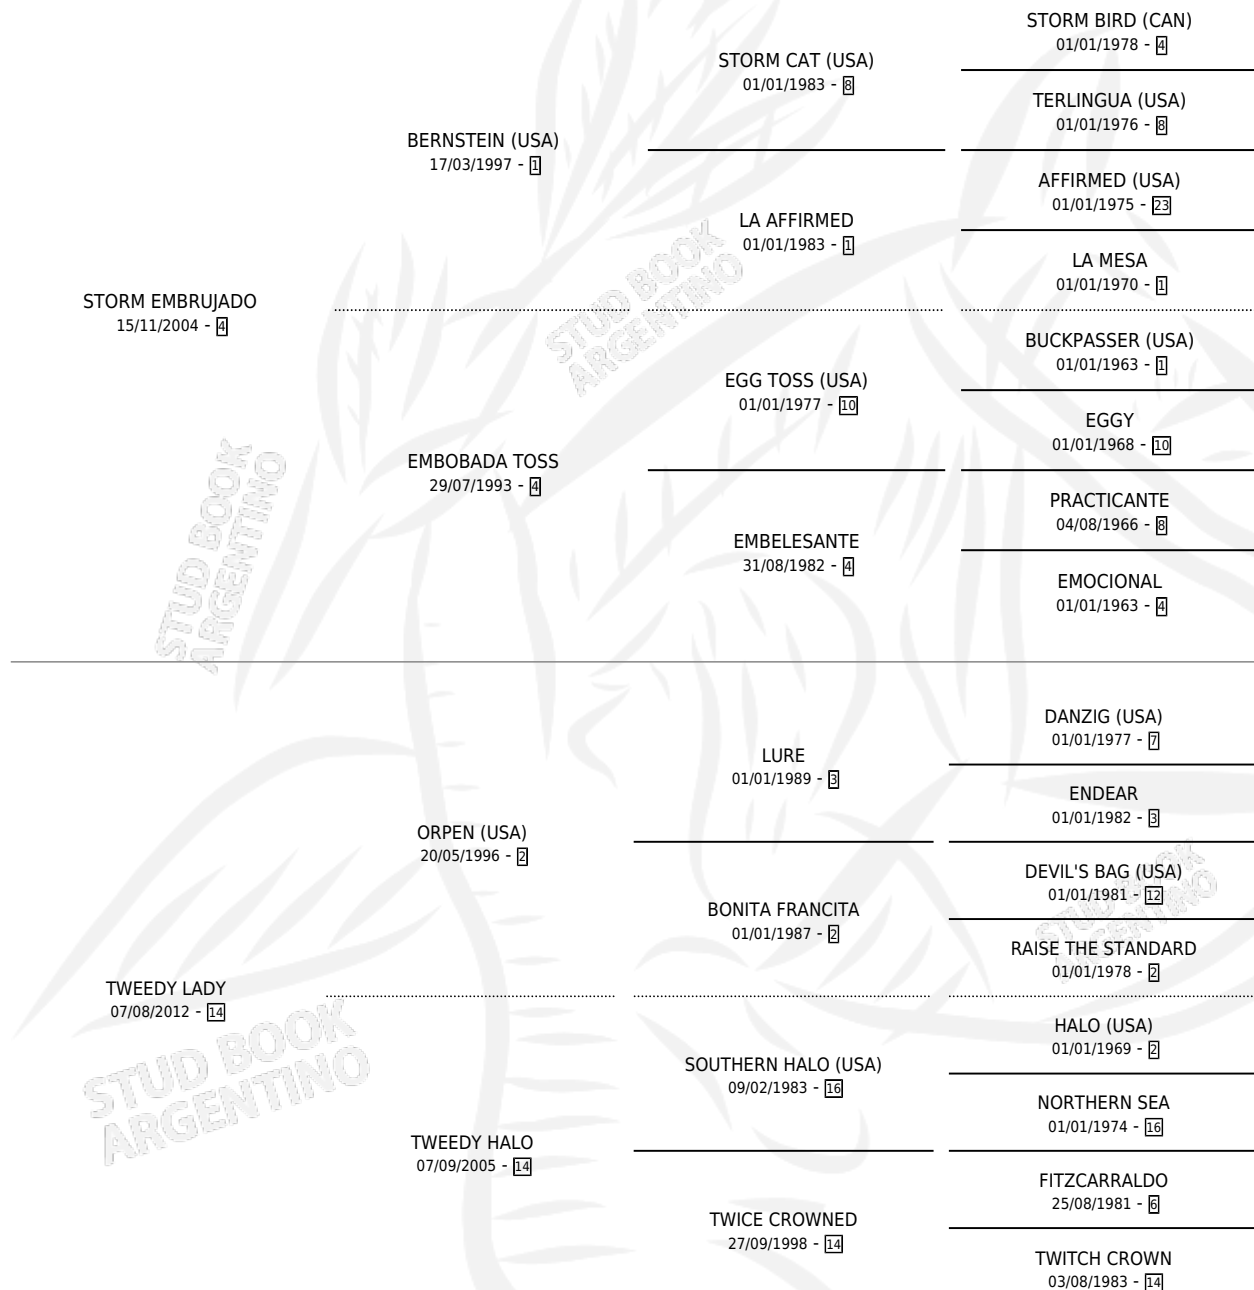

TIFFANY TWIST

por **STORM EMBRUJADO** y **TWEEDY LADY** por **ORPEN**
(USA)

Argentina · Hembra · Zaino Negro · SP · 21/07/2022
Familia 14-c · Volumen 44

ESTADO

TIPIFICACIÓN SANGUÍNEA	X
TIPIFICACIÓN POR ADN	✓
PASAPORTE	✓
IDENTIFICACIÓN POR MICROCHIP	✓
REPRODUCTOR	X

Lugar de nacimiento: Santa Ines

Criador: Santa Ines

PEDIGREE

TIFFANY TWIST

Datos oficiales del Stud Book Argentino

Documento generado el 14/05/2026

studbook.org.ar