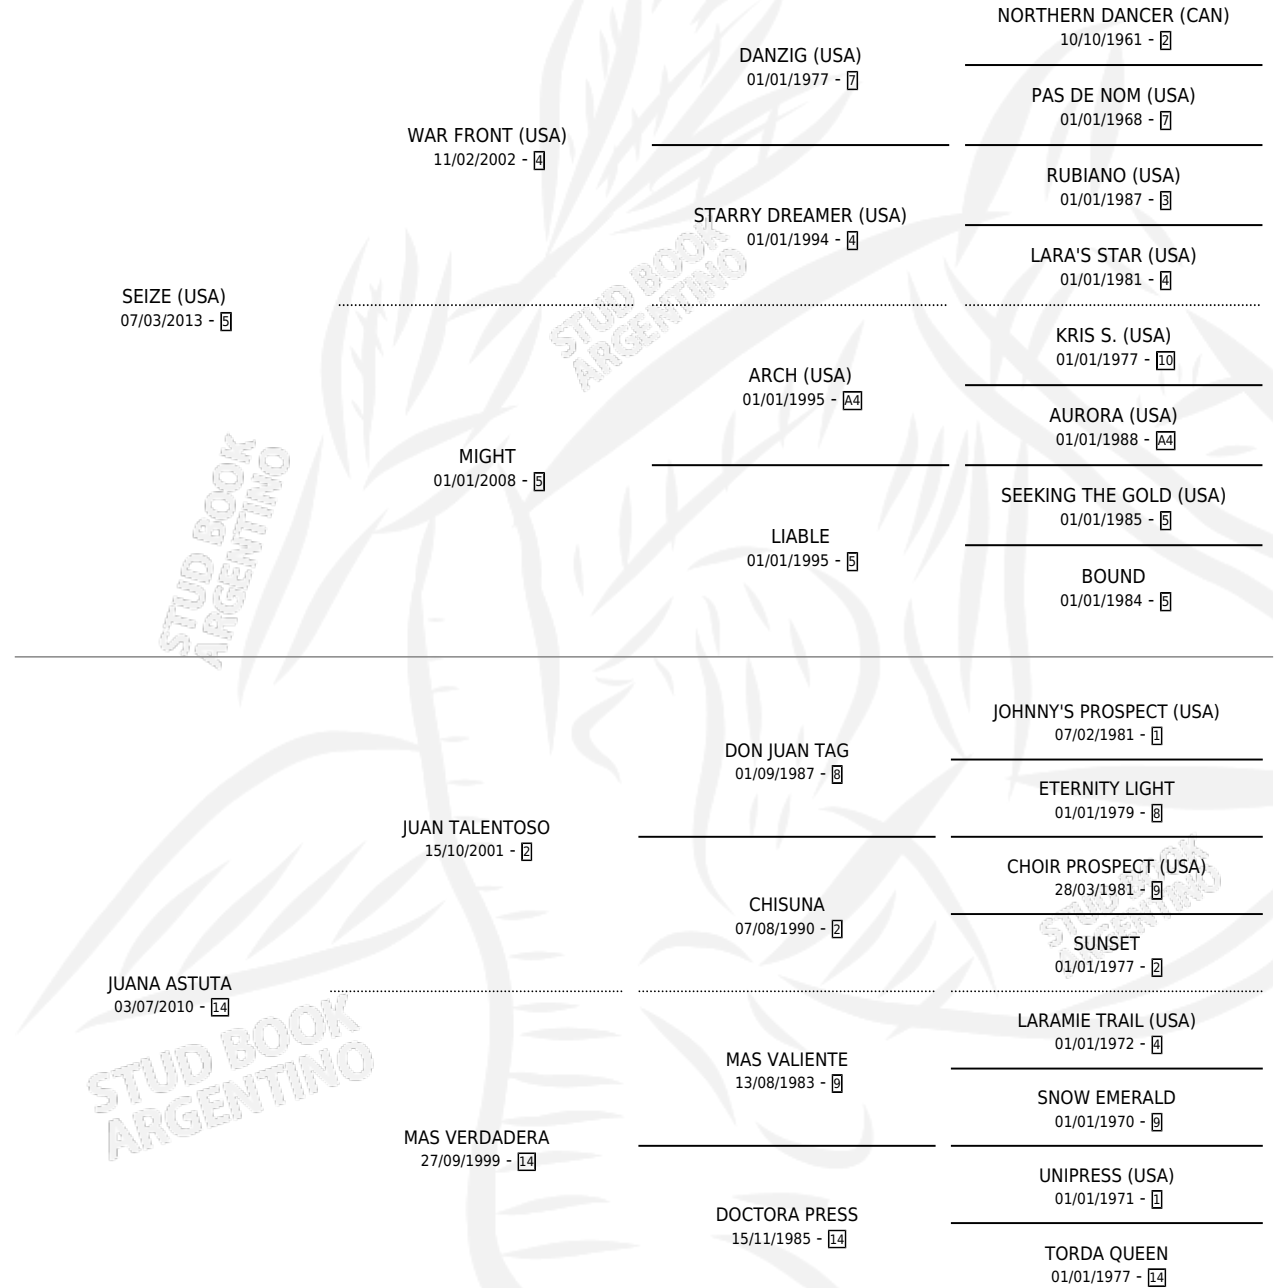

SERENA TRUE

por SEIZE (USA) y JUANA ASTUTA por JUAN TALENOSO

Argentina · Hembra · Zaino · SP · 10/08/2022
Familia 14-a · Volumen 44

ESTADO

TIPIFICACIÓN SANGUÍNEA	X
TIPIFICACIÓN POR ADN	✓
PASAPORTE	✓
IDENTIFICACIÓN POR MICROCHIP	✓
REPRODUCTOR	X

Lugar de nacimiento: Alborada

Criador: Alborada

PEDIGREE

SERENA TRUE

Datos oficiales del Stud Book Argentino

Documento generado el 03/05/2026

studbook.org.ar