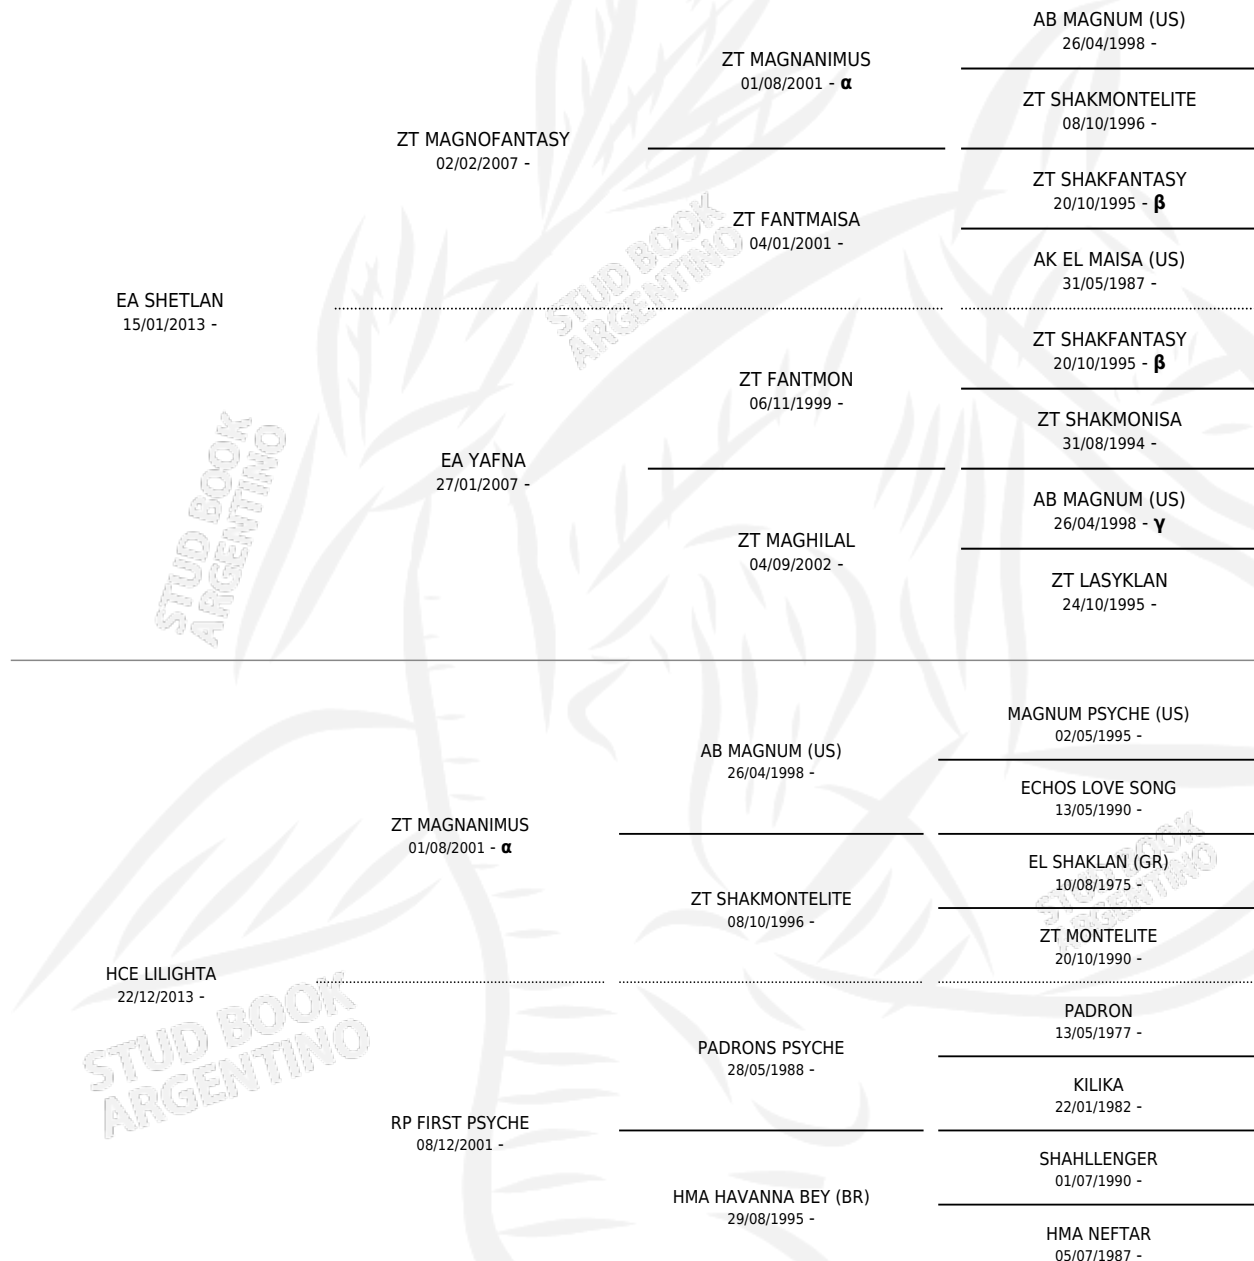

## PEDIGREE

Argentina · Macho · Tordillo · AP · 31/12/2021  
Familia · Volumen 44

### ESTADO

|                              |   |
|------------------------------|---|
| TIPIFICACIÓN SANGUÍNEA       | X |
| TIPIFICACIÓN POR ADN         | ✓ |
| PASAPORTE                    | ✓ |
| IDENTIFICACIÓN POR MICROCHIP | ✓ |
| REPRODUCTOR                  | X |

**Lugar de nacimiento:** Amaro Arabian

**Criador:** Amaro Arabian

INBREEDING :  $\alpha, \beta, \gamma$