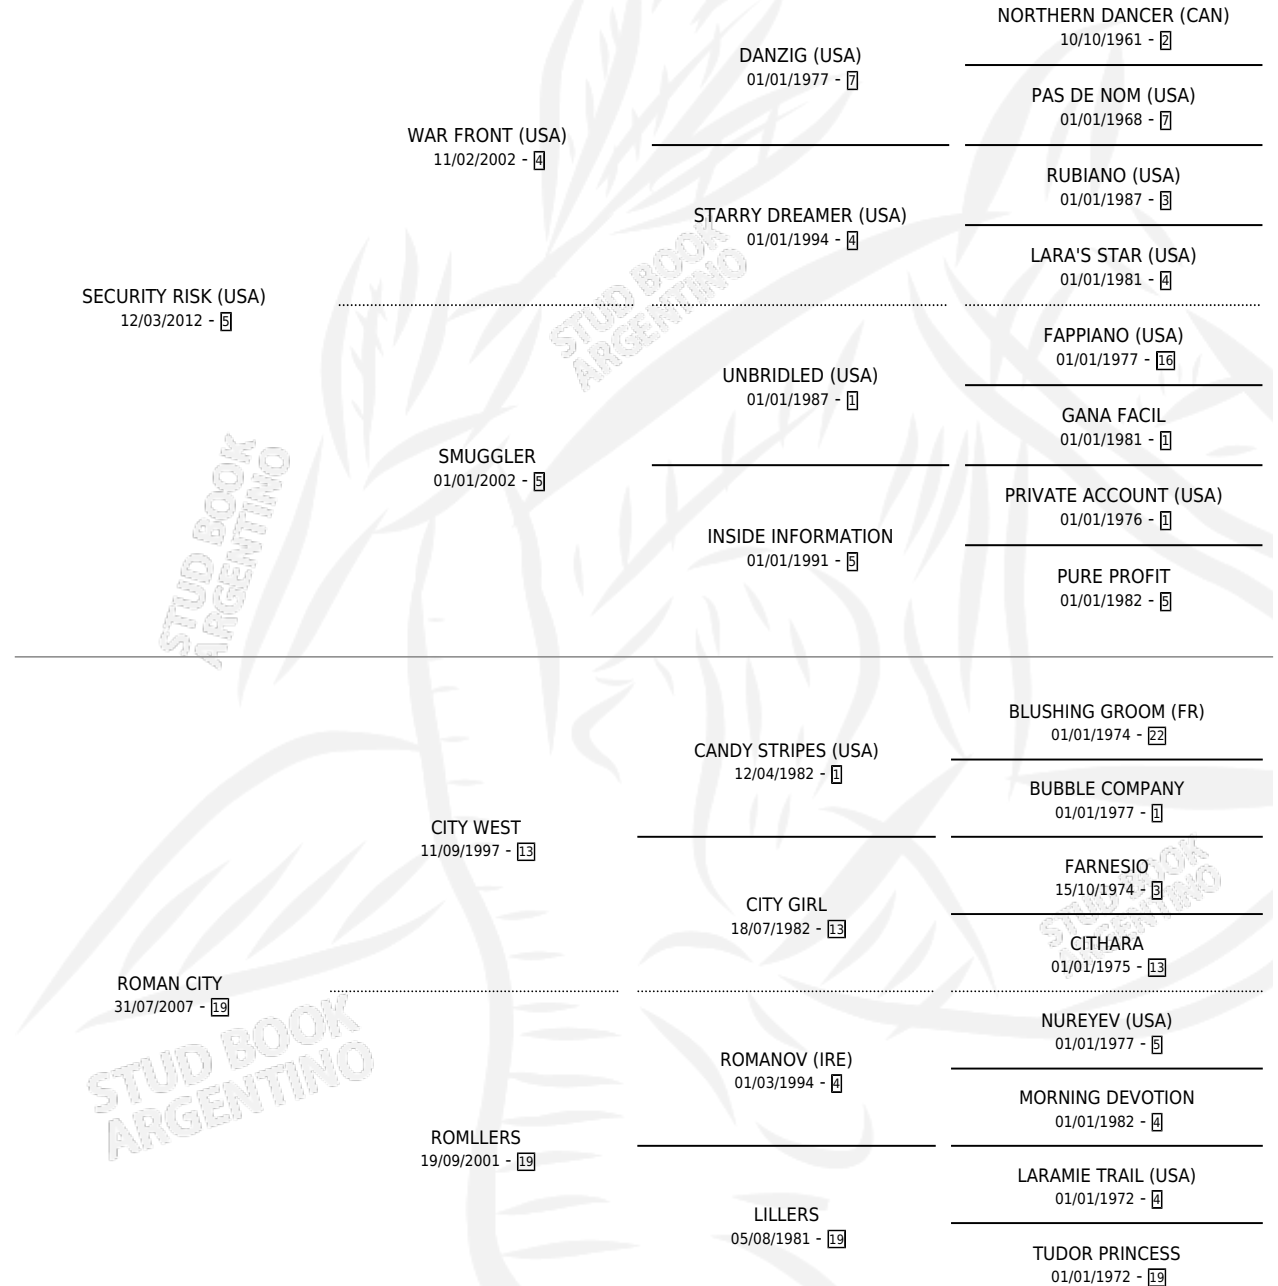

CAPITAN RISK

por SECURITY RISK (USA) y ROMAN CITY por CITY WEST

Argentina · Macho · Zaino · SP · 31/07/2022
Familia 19-c · Volumen 44

ESTADO

TIPIFICACIÓN SANGUÍNEA	X
TIPIFICACIÓN POR ADN	✓
PASAPORTE	✓
IDENTIFICACIÓN POR MICROCHIP	✓
REPRODUCTOR	X

Lugar de nacimiento: Santa Ana

Criador: Haras Santa Ana Soc De Hecho De Iguacel
Miguel A Iguacel Antonio C Iguacel Manuel R

PEDIGREE

CAPITAN RISK

Datos oficiales del Stud Book Argentino

Documento generado el 02/05/2026