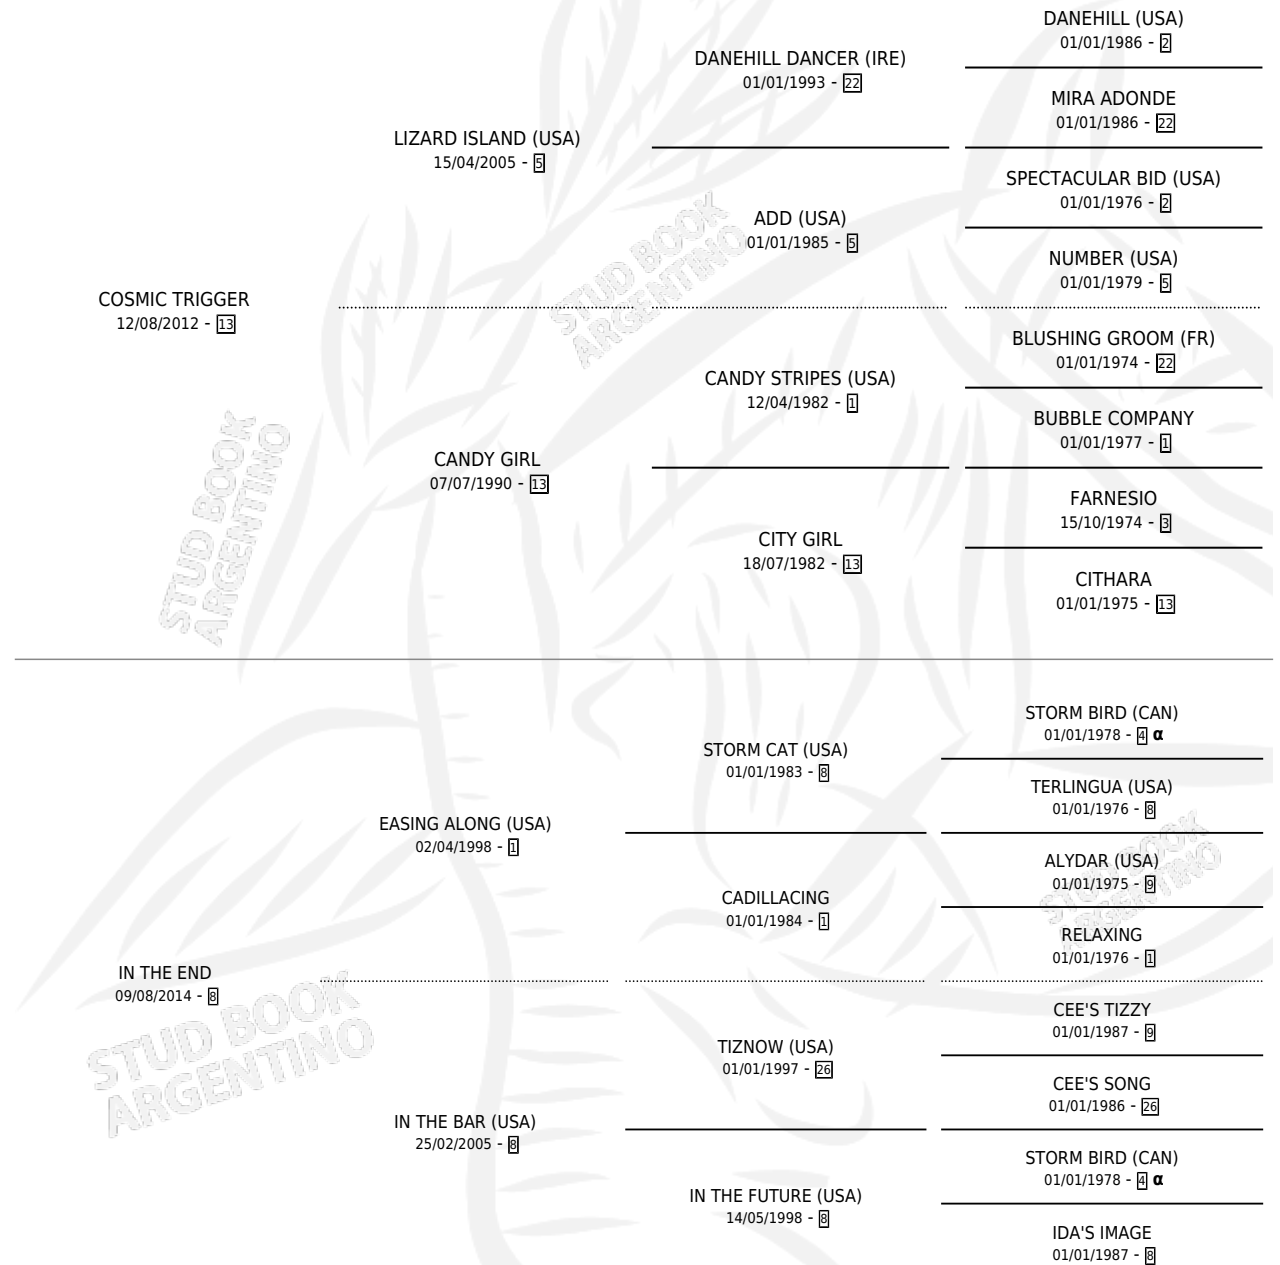

# TAN SOLO

por **COSMIC TRIGGER** y **IN THE END** por **EASING ALONG**  
**(USA)**

Argentina · Macho · Alazan · SP · 29/07/2022  
Familia 8-c · Volumen 44

## ESTADO

TIPIFICACIÓN SANGUÍNEA	X
TIPIFICACIÓN POR ADN	✓
PASAPORTE	✓
IDENTIFICACIÓN POR MICROCHIP	✓
REPRODUCTOR	X

**Lugar de nacimiento:** Juan Antonio  
**Criador:** Marovi S.A.

## PEDIGREE

INBREEDING : α