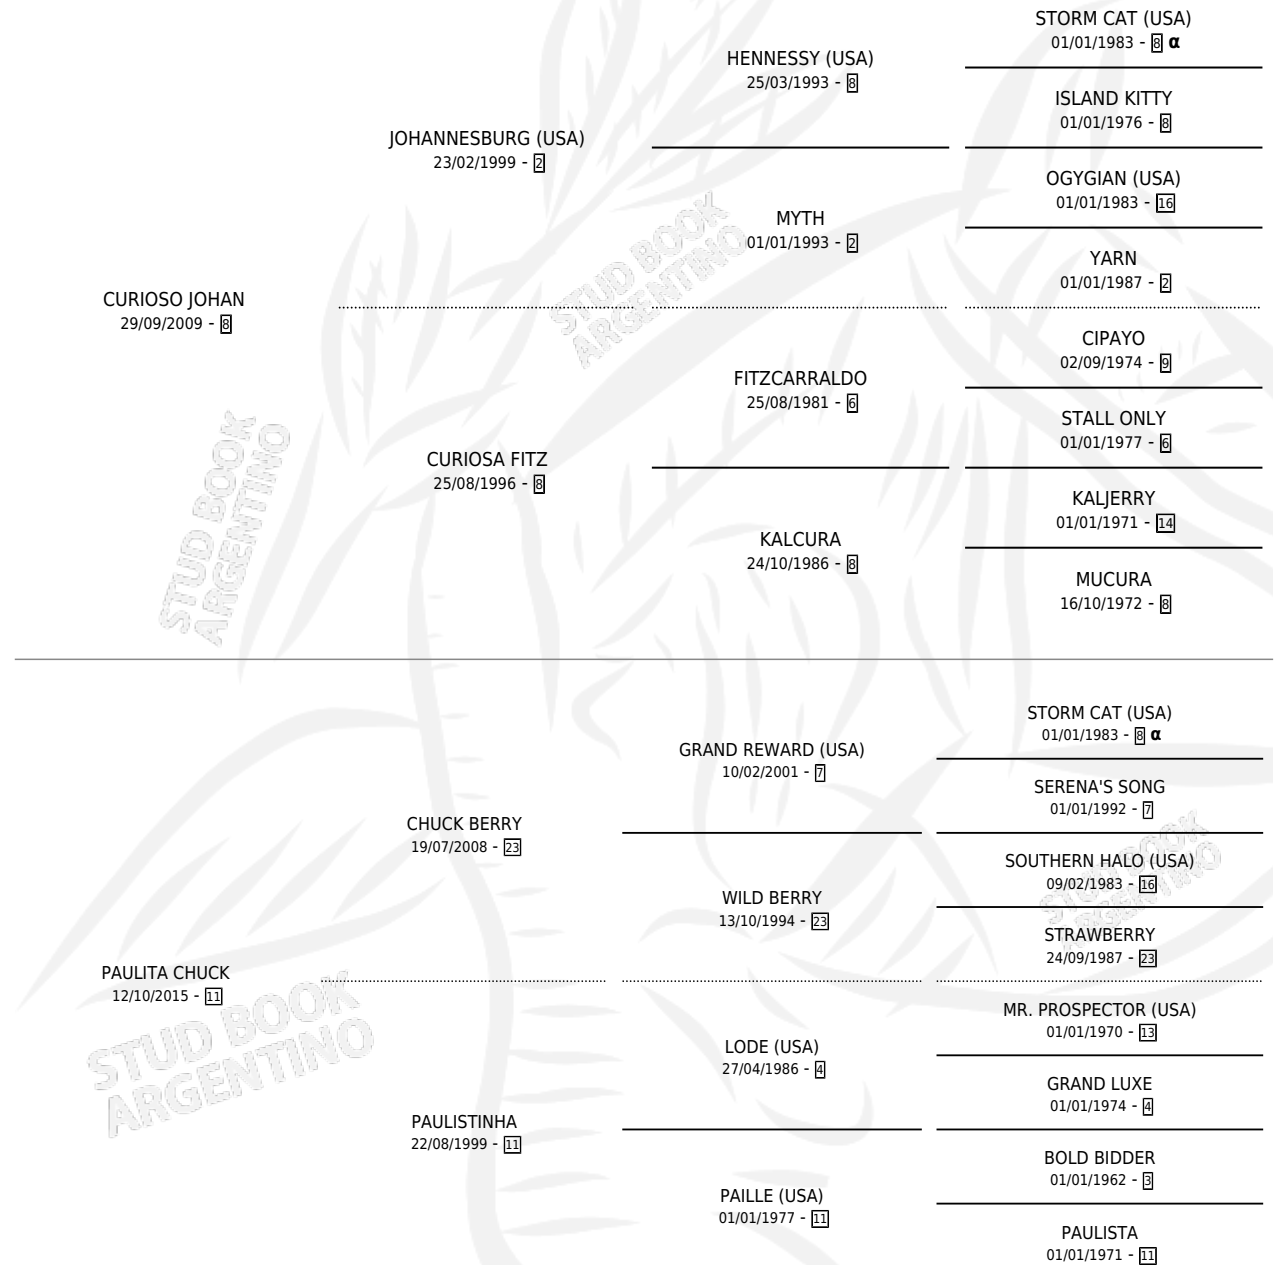

# PABLITO CURIOSO

por CURIOSO JOHAN y PAULITA CHUCK por CHUCK BERRY

Argentina · Macho · Zaino · SP · 09/08/2022  
Familia 11-a · Volumen 44

## ESTADO

TIPIFICACIÓN SANGUÍNEA	X
TIPIFICACIÓN POR ADN	✓
PASAPORTE	✓
IDENTIFICACIÓN POR MICROCHIP	✓
REPRODUCTOR	X

**Lugar de nacimiento:** La Catedral De Palermo

**Criador:** La Catedral De Palermo

## PEDIGREE

INBREEDING : α