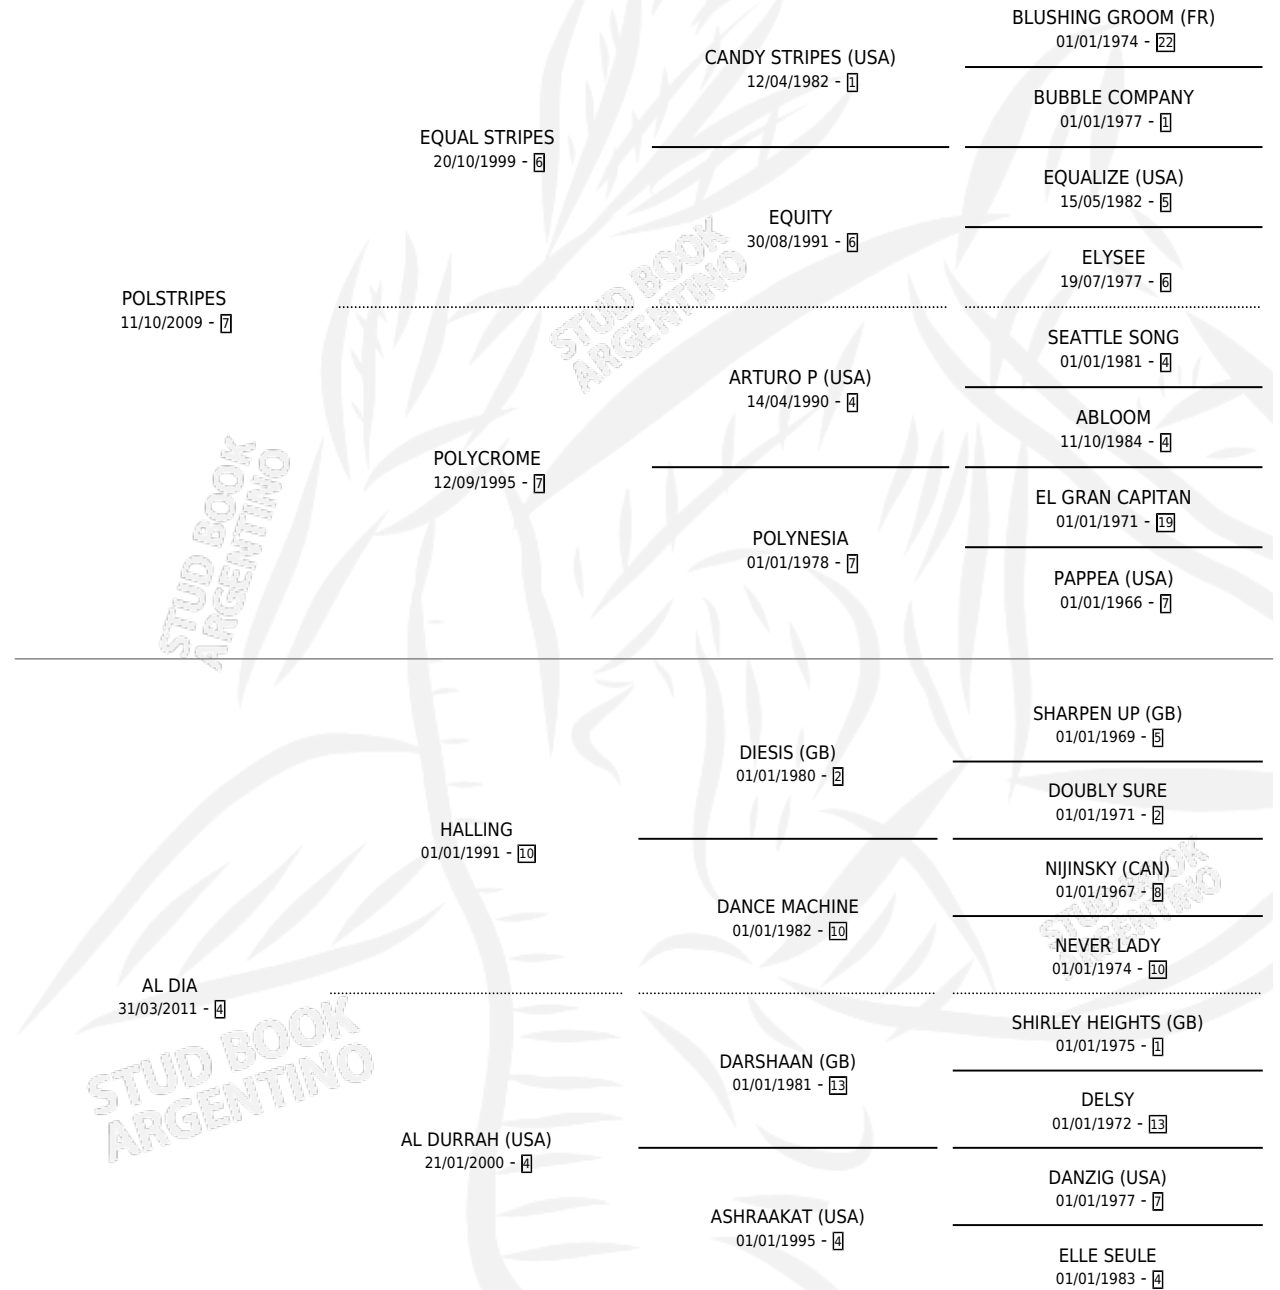

# DAHUE LEF

por POLSTRIPES y AL DIA por HALLING

Argentina · Hembra · Zaino · SP · 15/07/2022  
Familia 4-m · Volumen 44

## ESTADO

TIPIFICACIÓN SANGUÍNEA	X
TIPIFICACIÓN POR ADN	X
PASAPORTE	X
IDENTIFICACIÓN POR MICROCHIP	✓
REPRODUCTOR	X

**Lugar de nacimiento:** Lef Kawell

**Criador:** Carcar Victor Ricardo

## PEDIGREE