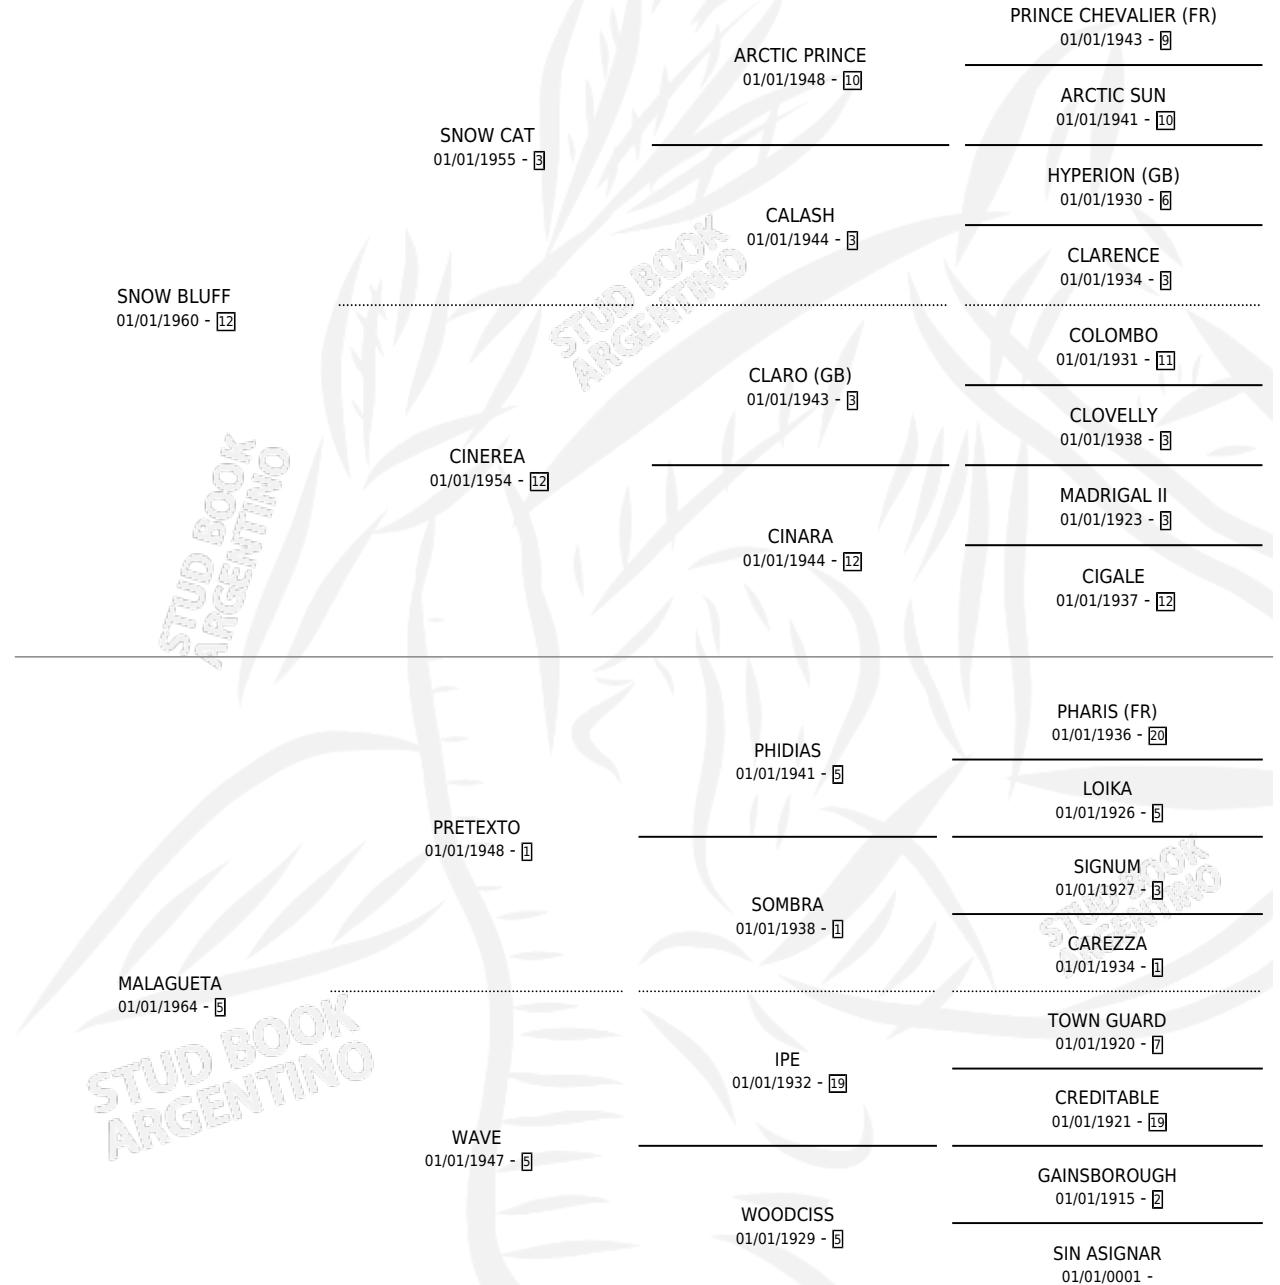

MACHUETO BLUFF

por SNOW BLUFF y MALAGUETA por PRETEXTO

Argentina · Macho · Zaino Colorado · SP · 04/09/1978
Familia 5-d · Volumen 30

ESTADO

TIPIFICACIÓN SANGUÍNEA	X
TIPIFICACIÓN POR ADN	X
PASAPORTE	X
IDENTIFICACIÓN POR MICROCHIP	X
REPRODUCTOR	X

Lugar de nacimiento: Campo particular

Criador: Sin dato

PEDIGREE

CAMPAÑA

Solo carreras oficiales de Argentina

POR EDAD

EDAD	CC	1°	2°	3°	4°	5°	NP	CLC	CLG	CLCG1	CLGG1	IMPORTE	GANANCIA / CC
5 AÑOS	2	2	0	0	0	0	0	0	0	0	0	\$0	\$0
TOTALES	2	2	0	0	0	0	0	0	0	0	0	\$0	\$0
%		100%	0.0%	0.0%	0.0%	0.0%	0.0%	0.0%	0.0%	0.0%	0.0%		