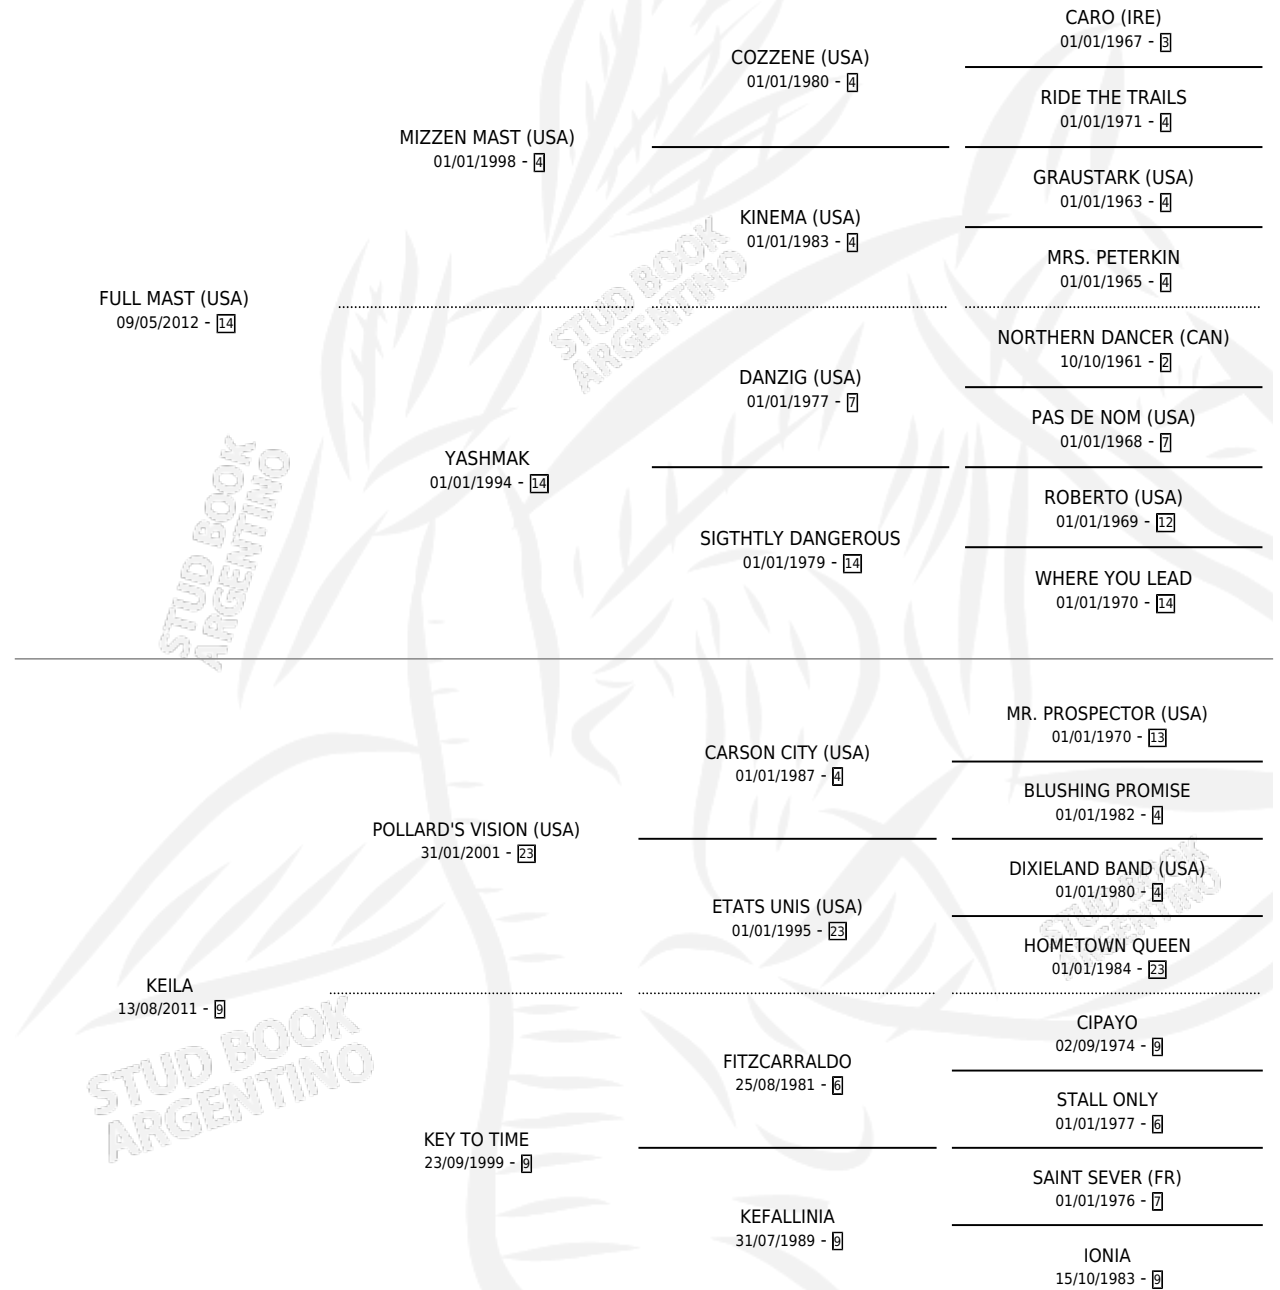

FULL KEYNOTE

por **FULL MAST (USA)** y **KEILA** por **POLLARD'S VISION (USA)**

Argentina · Macho · Zaino · SP · 18/07/2022
Familia 9-g · Volumen 44

ESTADO

TIPIFICACIÓN SANGUÍNEA	X
TIPIFICACIÓN POR ADN	✓
PASAPORTE	✓
IDENTIFICACIÓN POR MICROCHIP	✓
REPRODUCTOR	X

Lugar de nacimiento: Haras Gran Muñeca
Criador: Haras Gran Muñeca

PEDIGREE

CAMPAÑA

Solo carreras oficiales de Argentina

POR EDAD

EDAD	CC	1°	2°	3°	4°	5°	NP	CLC	CLG	CLCG1	CLGG1	IMPORTE	GANANCIA / CC
2 AÑOS	4	2	0	0	2	0	0	3	1	1	0	\$14,448,000	\$3,612,000
3 AÑOS	6	0	0	1	0	0	5	5	0	3	0	\$3,879,400	\$646,567
TOTALES	10	2	0	1	2	0	5	8	1	4	0	\$18,327,400	\$1,832,740
%		20.0%	0.0%	10.0%	20.0%	0.0%	50.0%	80.0%	12.5%	50.0%	0.0%		