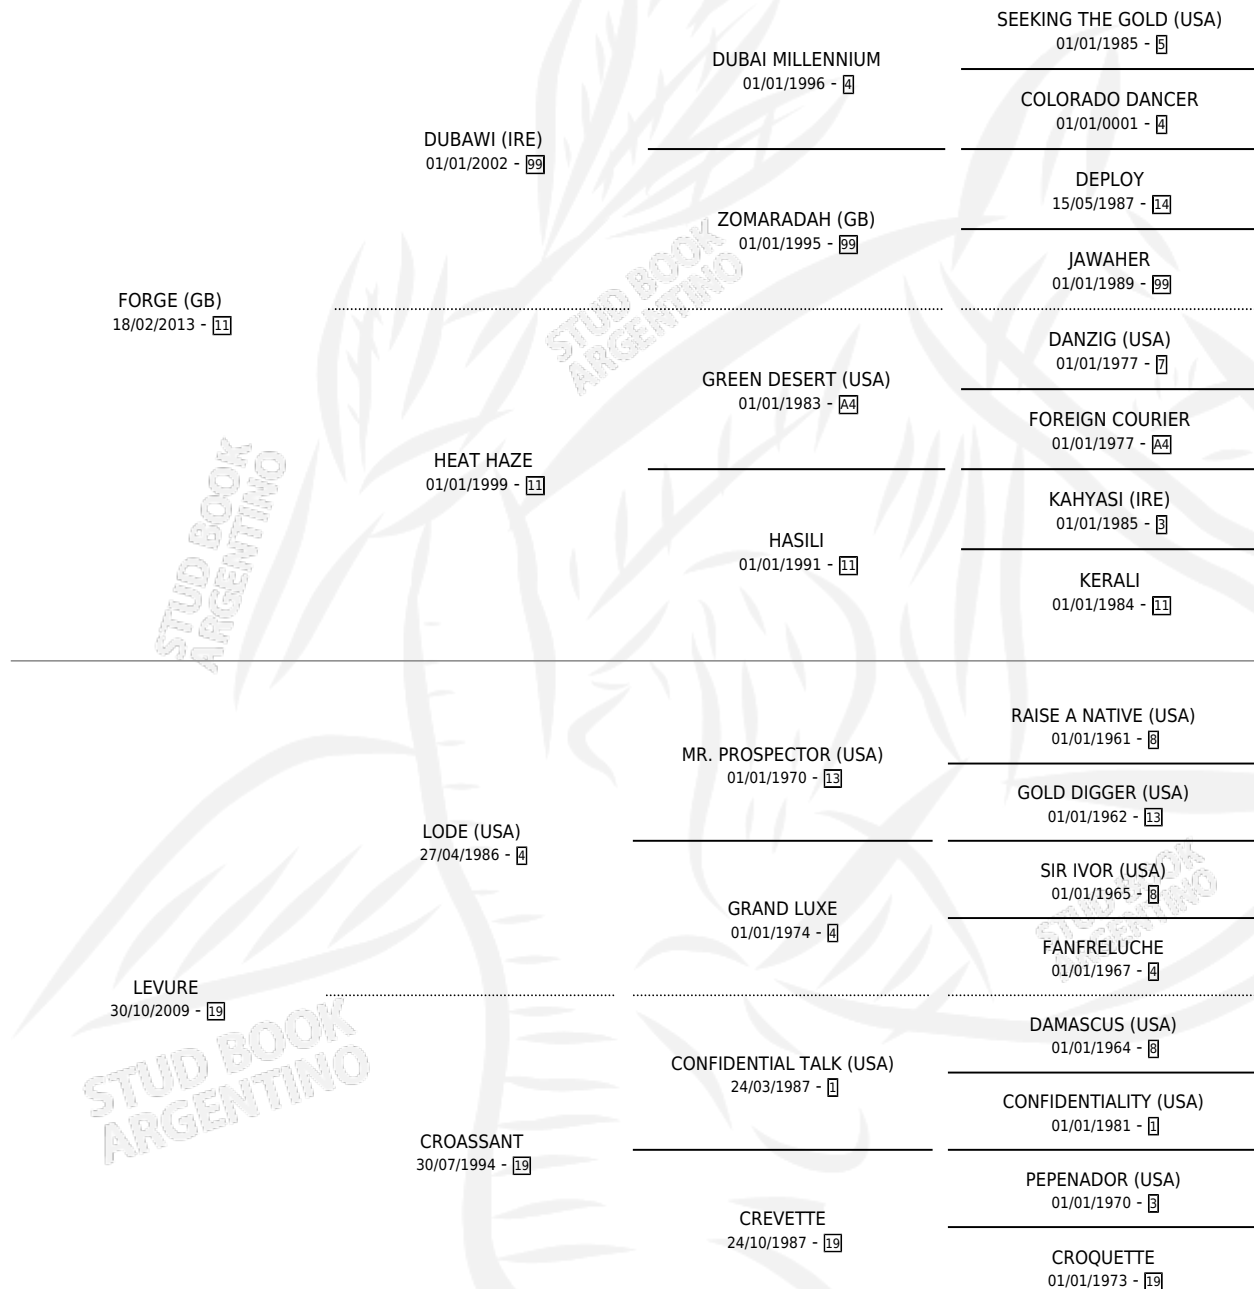

LEVURE FRAICHE

por **FORGE (GB)** y **LEVURE** por **LODE (USA)**

Argentina · Hembra · Zaino · SP · 06/08/2022
Familia 19-c · Volumen 44

ESTADO

TIPIFICACIÓN SANGUÍNEA	X
TIPIFICACIÓN POR ADN	✓
PASAPORTE	✓
IDENTIFICACIÓN POR MICROCHIP	✓
REPRODUCTOR	X

Lugar de nacimiento: San Ignacio De Loyola
Criador: Solanet De Pavlovsky Gloria

PEDIGREE

CAMPAÑA

Solo carreras oficiales de Argentina

POR EDAD

EDAD	CC	1°	2°	3°	4°	5°	NP	CLC	CLG	CLCG1	CLGG1	IMPORTE	GANANCIA / CC
2 AÑOS	2	0	1	0	0	0	1	0	0	0	0	\$1,617,000	\$808,500
3 AÑOS	12	1	0	2	1	3	5	0	0	0	0	\$8,722,500	\$726,875
TOTALES	14	1	1	2	1	3	6	0	0	0	0	\$10,339,500	\$738,536
%		7.1%	7.1%	14.3%	7.1%	21.4%	42.9%	0.0%	0.0%	0.0%	0.0%		

Ganadora en Palermo - \$10,339,500, a los 3 años.

POR DISTANCIA

HIPODROMO	CC	1°	2°	3°	4°	5°	NP	CLC	CLG	CLCG1	CLGG1	IMPORTE
SAN ISIDRO	12	0	1	2	1	3	5	0	0	0	0	\$4,189,500
1100 MTS	2	0	0	1	1	0	0	0	0	0	0	\$980,000
1000 MTS	4	0	0	0	0	2	2	0	0	0	0	\$652,500
1200 MTS	6	0	1	1	0	1	3	0	0	0	0	\$2,557,000
PALERMO	2	1	0	0	0	0	1	0	0	0	0	\$6,150,000
1400 MTS	1	0	0	0	0	0	1	0	0	0	0	\$150,000
1200 MTS	1	1	0	0	0	0	0	0	0	0	0	\$6,000,000