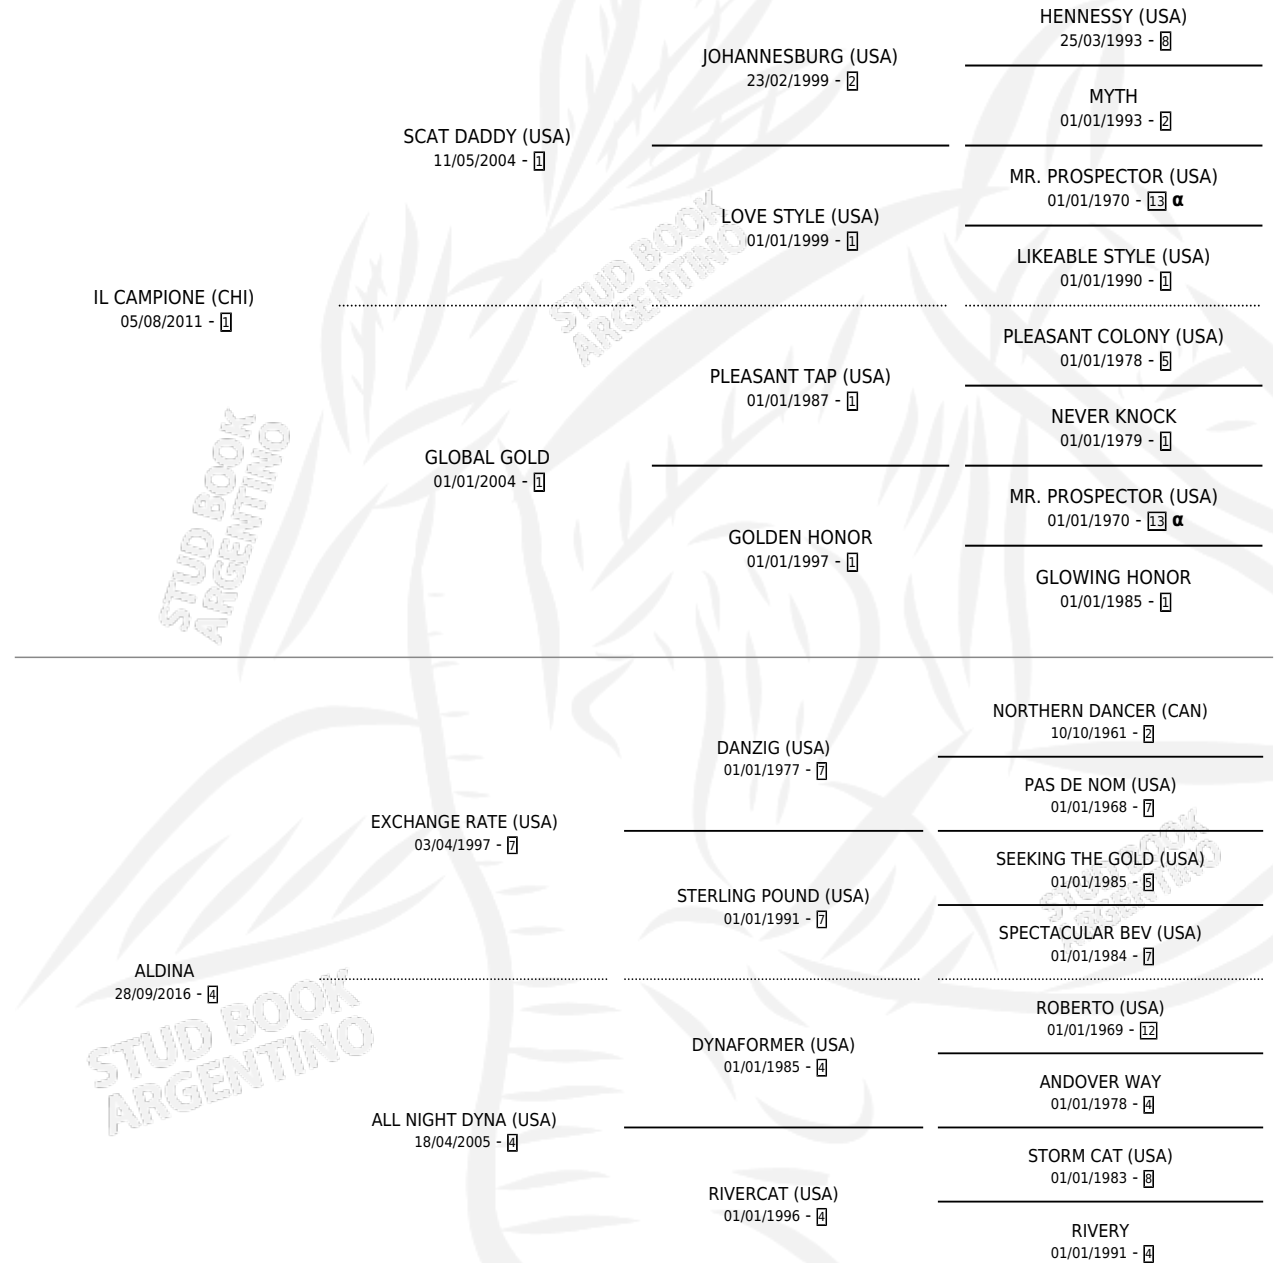

IL DIVO RATE

por **IL CAMPIONE (CHI)** y **ALDINA** por **EXCHANGE RATE (USA)**

Argentina · Macho · Zaino · SP · 27/07/2022
Familia 4-n · Volumen 44

ESTADO

TIPIFICACIÓN SANGUÍNEA	X
TIPIFICACIÓN POR ADN	✓
PASAPORTE	✓
IDENTIFICACIÓN POR MICROCHIP	✓
REPRODUCTOR	X

Lugar de nacimiento: San Lorenzo De Areco
Criador: Chiapill S.A.

PEDIGREE

INBREEDING : α

CAMPAÑA

Solo carreras oficiales de Argentina

POR EDAD

EDAD	CC	1°	2°	3°	4°	5°	NP	CLC	CLG	CLCG1	CLGG1	IMPORTE	GANANCIA / CC
3 AÑOS	5	0	1	0	0	1	3	0	0	0	0	\$667,857	\$133,571
TOTALES	5	0	1	0	0	1	3	0	0	0	0	\$667,857	\$133,571
%		0.0%	20.0%	0.0%	0.0%	20.0%	60.0%	0.0%	0.0%	0.0%	0.0%		