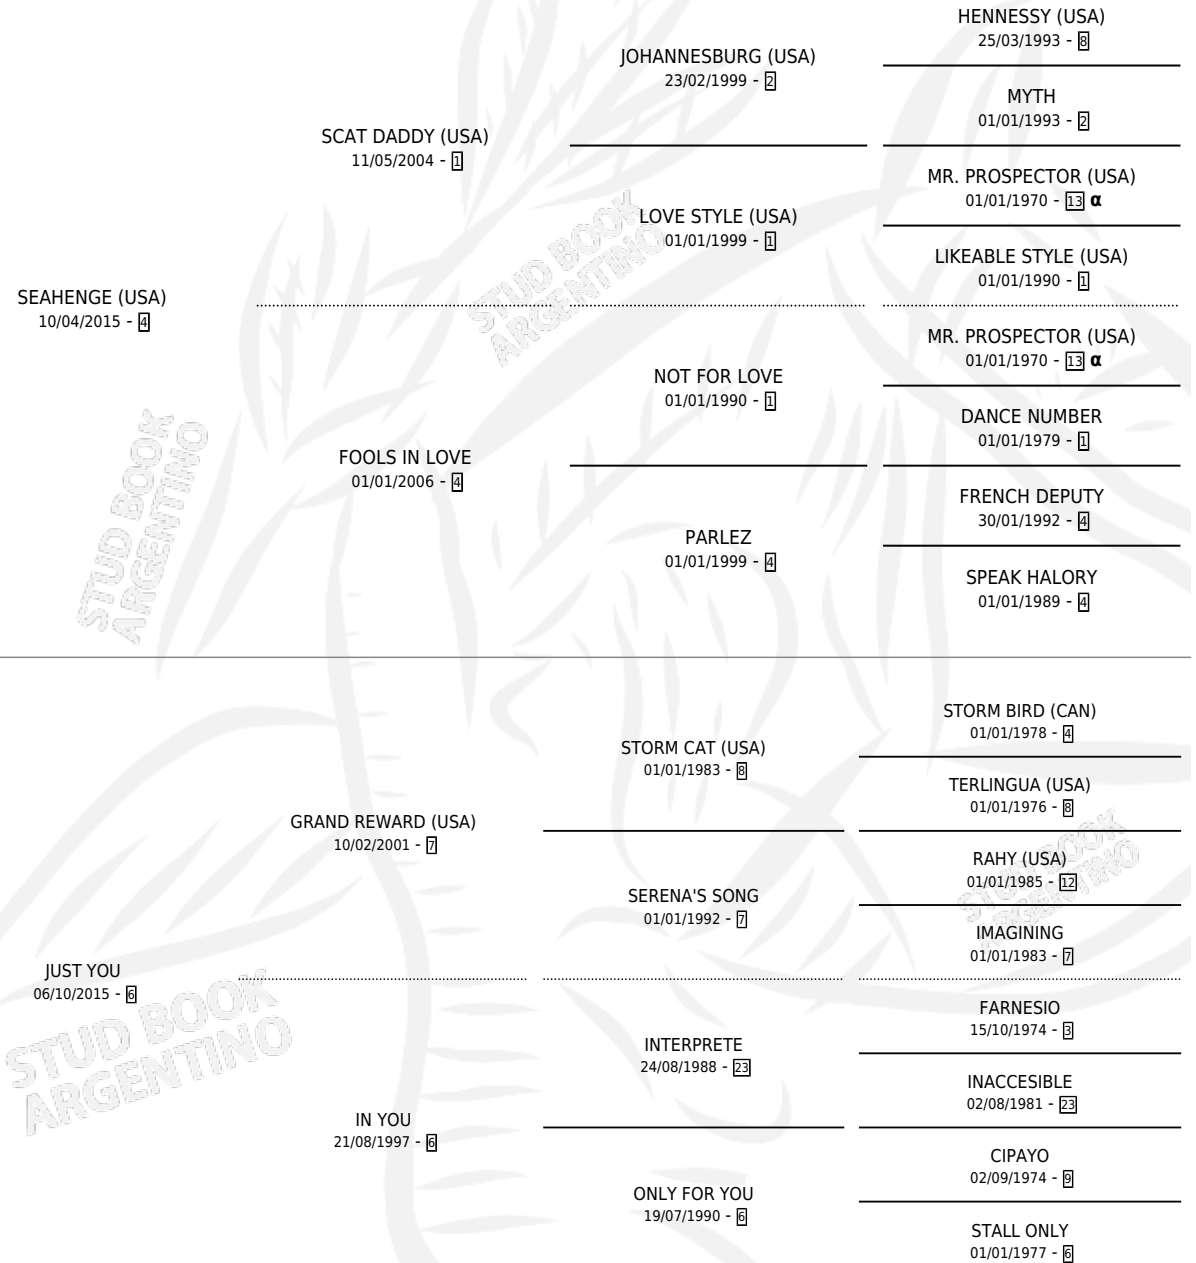

ANGEL DE LA GUARDA

por SEAHENGE (USA) y JUST YOU por GRAND REWARD (USA)

Argentina · Hembra · Zaino · SP · 01/08/2022
Familia 6-e · Volumen 44

ESTADO

TIPIFICACIÓN SANGUÍNEA	X
TIPIFICACIÓN POR ADN	✓
PASAPORTE	✓
IDENTIFICACIÓN POR MICROCHIP	✓
REPRODUCTOR	X

Lugar de nacimiento: Vacacion
Criador: Doña Pancha

PEDIGREE

INBREEDING : α